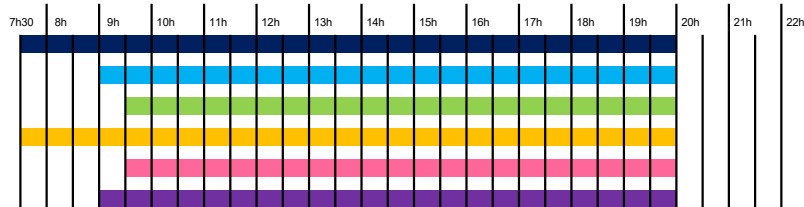

VENDREDI

- **Bassin sportif**
- **Bassin ludique, pataugeoire et toboggan**
- **Espace bien-être**
- **Espace cardio training**
- **Bassin balnéo**
- **Espace spa**