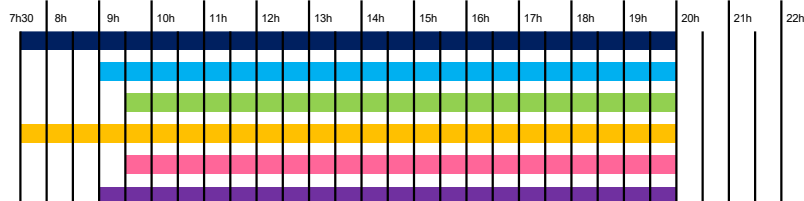

HORAIRES D'OUVERTURE

Période vacances

LUNDI

- **Bassin sportif**
- **Bassin ludique, pataugeoire et toboggan**
- **Espace bien-être**
- **Espace cardio training**
- **Bassin balnéo**
- **Espace spa**