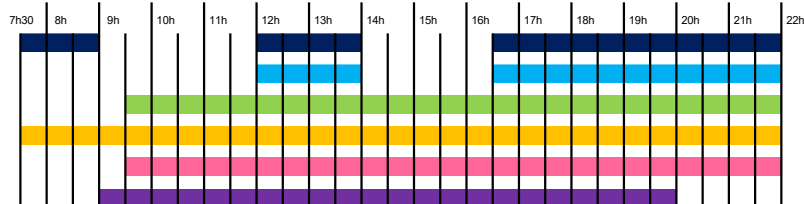

JEUDI

- **Bassin sportif**
- **Bassin ludique, pataugeoire et toboggan**
- **Espace bien-être**
- **Espace cardio training**
- **Bassin balnéo**
- **Espace spa**