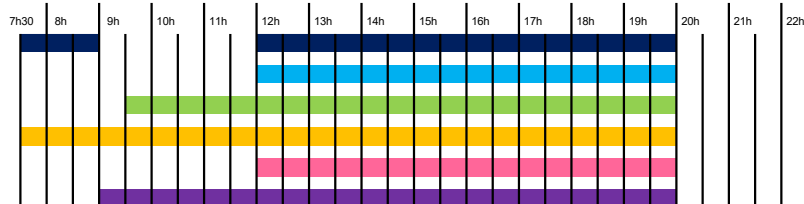

MERCREDI

- **Bassin sportif**
- **Bassin ludique, pataugeoire et toboggan**
- **Espace bien-être**
- **Espace cardio training**
- **Bassin balnéo**
- **Espace spa**