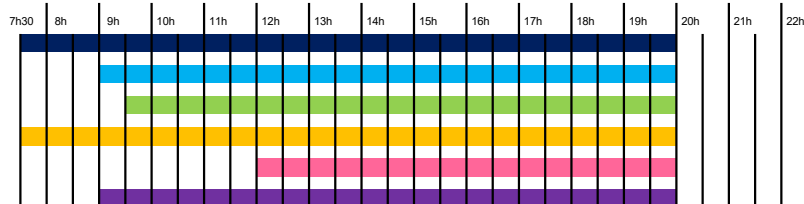

MERCREDI

- **Bassin sportif**
- **Bassin ludique, pataugeoire et toboggan**
- **Espace bien-être**
- **Espace cardio training**
- **Bassin balnéo**
- **Espace spa**