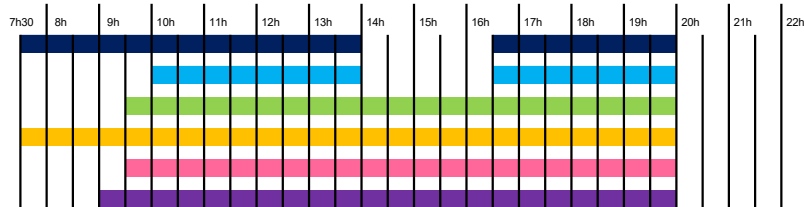

VENDREDI

- **Bassin sportif**
- **Bassin ludique, pataugeoire et toboggan**
- **Espace bien-être**
- **Espace cardio training**
- **Bassin balnéo**
- **Espace spa**