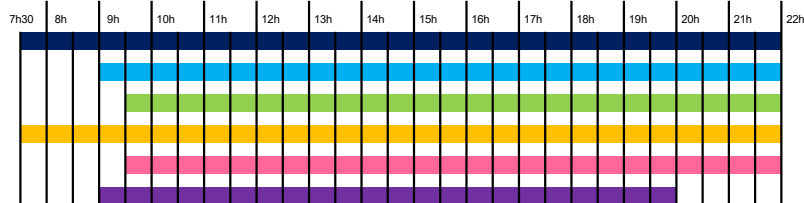

MARDI

- **Bassin sportif**
- **Bassin ludique, pataugeoire et toboggan**
- **Espace bien-être**
- **Espace cardio training**
- **Bassin balnéo**
- **Espace spa**