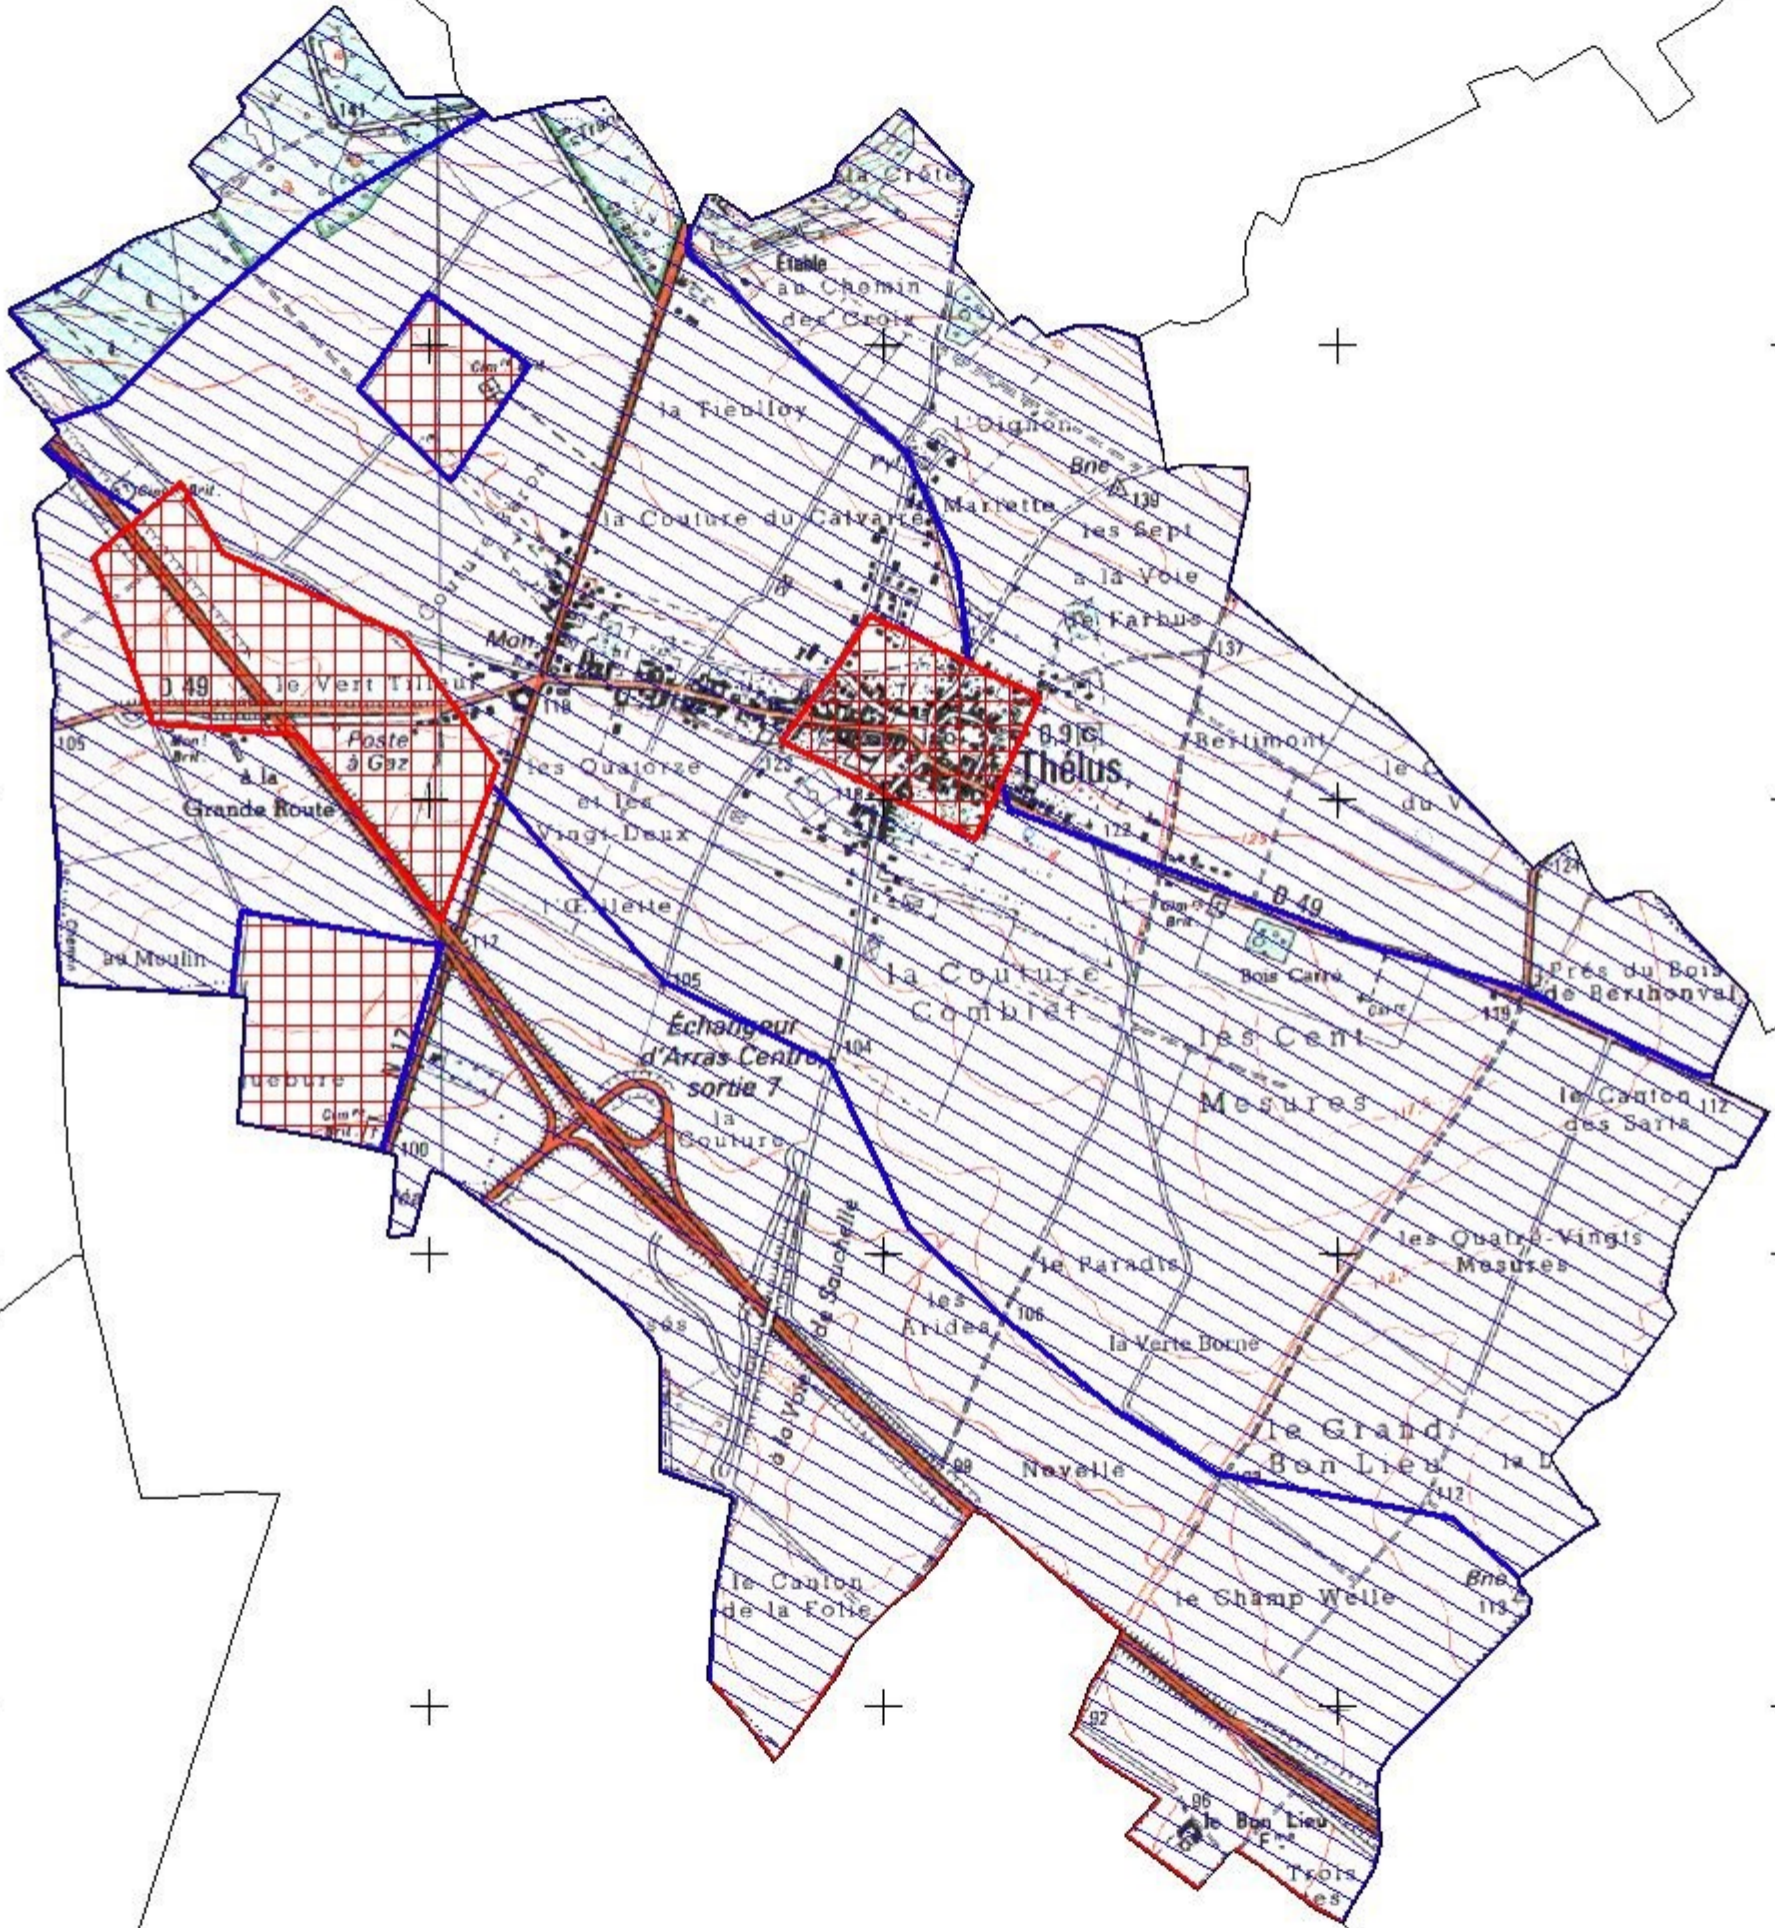

Zonage archéologique Thelus

	Consultation sans limite de seuil
	Seuil de consultation à 5 000m ²

1:25000

Direction Régionale des Affaires Culturelles - Service Régional de l'Archéologie - 2008