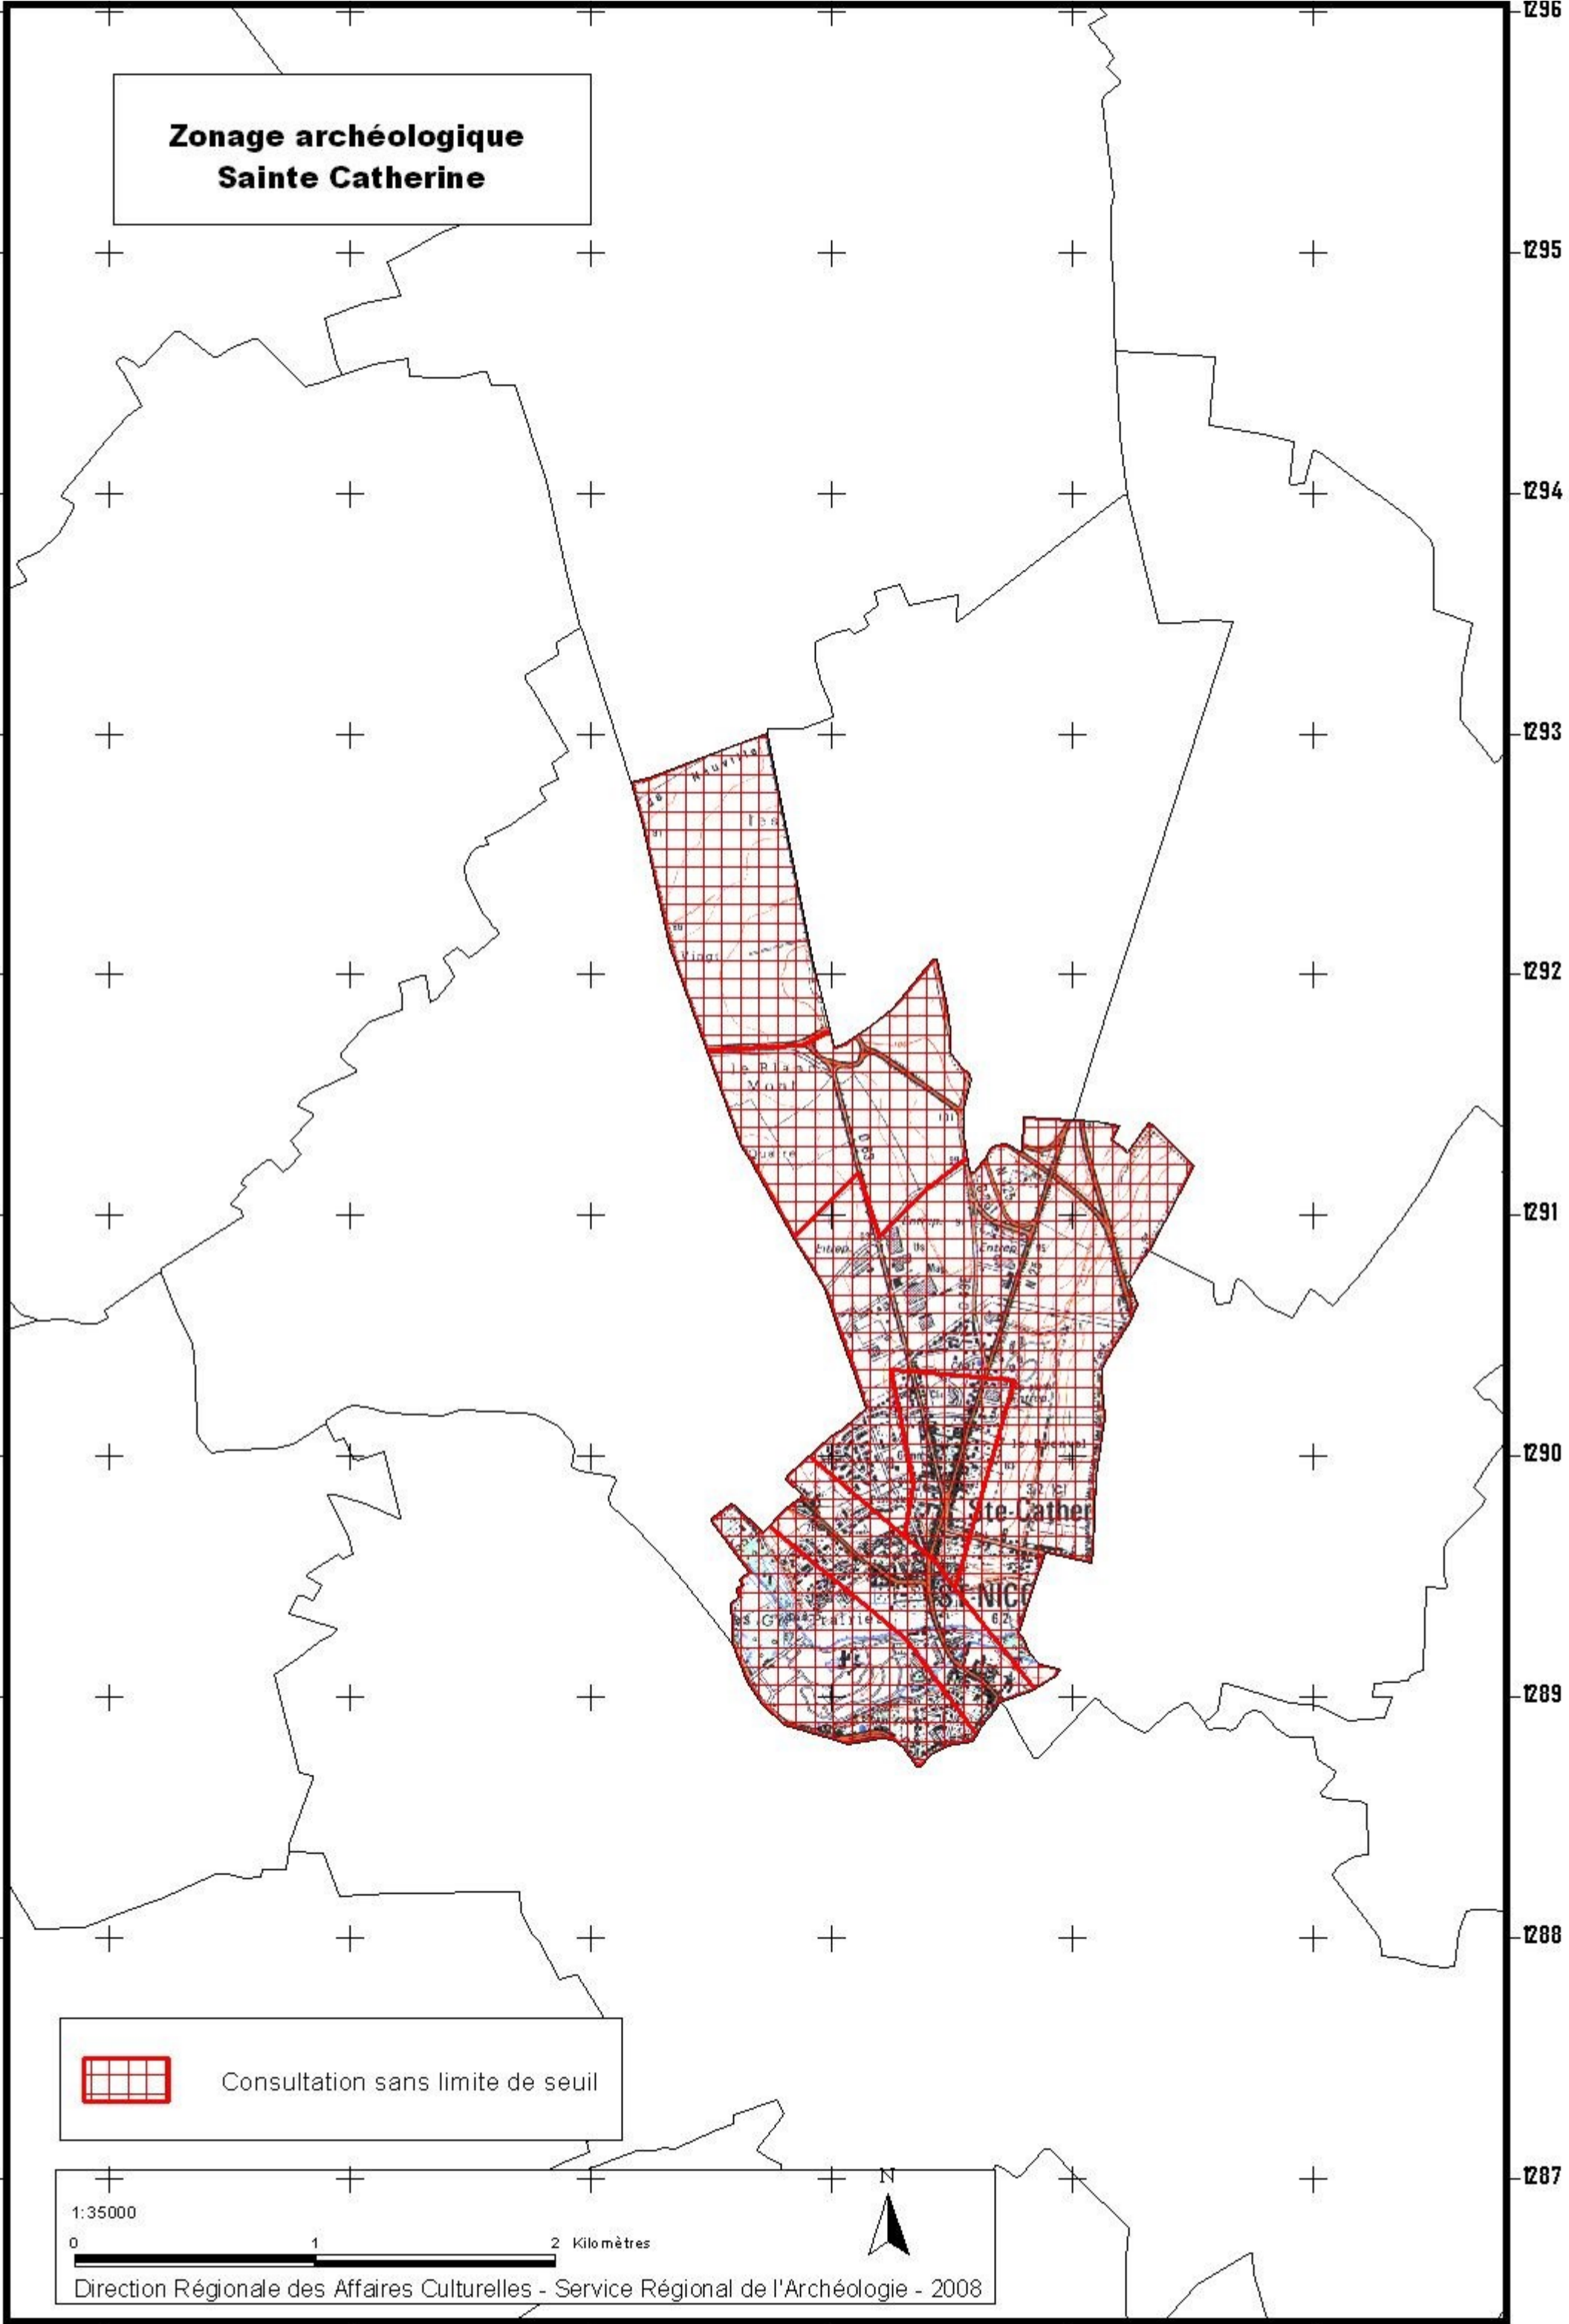

**Zonage archéologique
Sainte Catherine**

Consultation sans limite de seuil

1:35000

0 1 2 Kilomètres

Direction Régionale des Affaires Culturelles - Service Régional de l'Archéologie - 2008

627

628

629

630

631

632

287

288

289

290

291

292

293

294

295

296

287

288

289

290

291

292

293

294

295

296