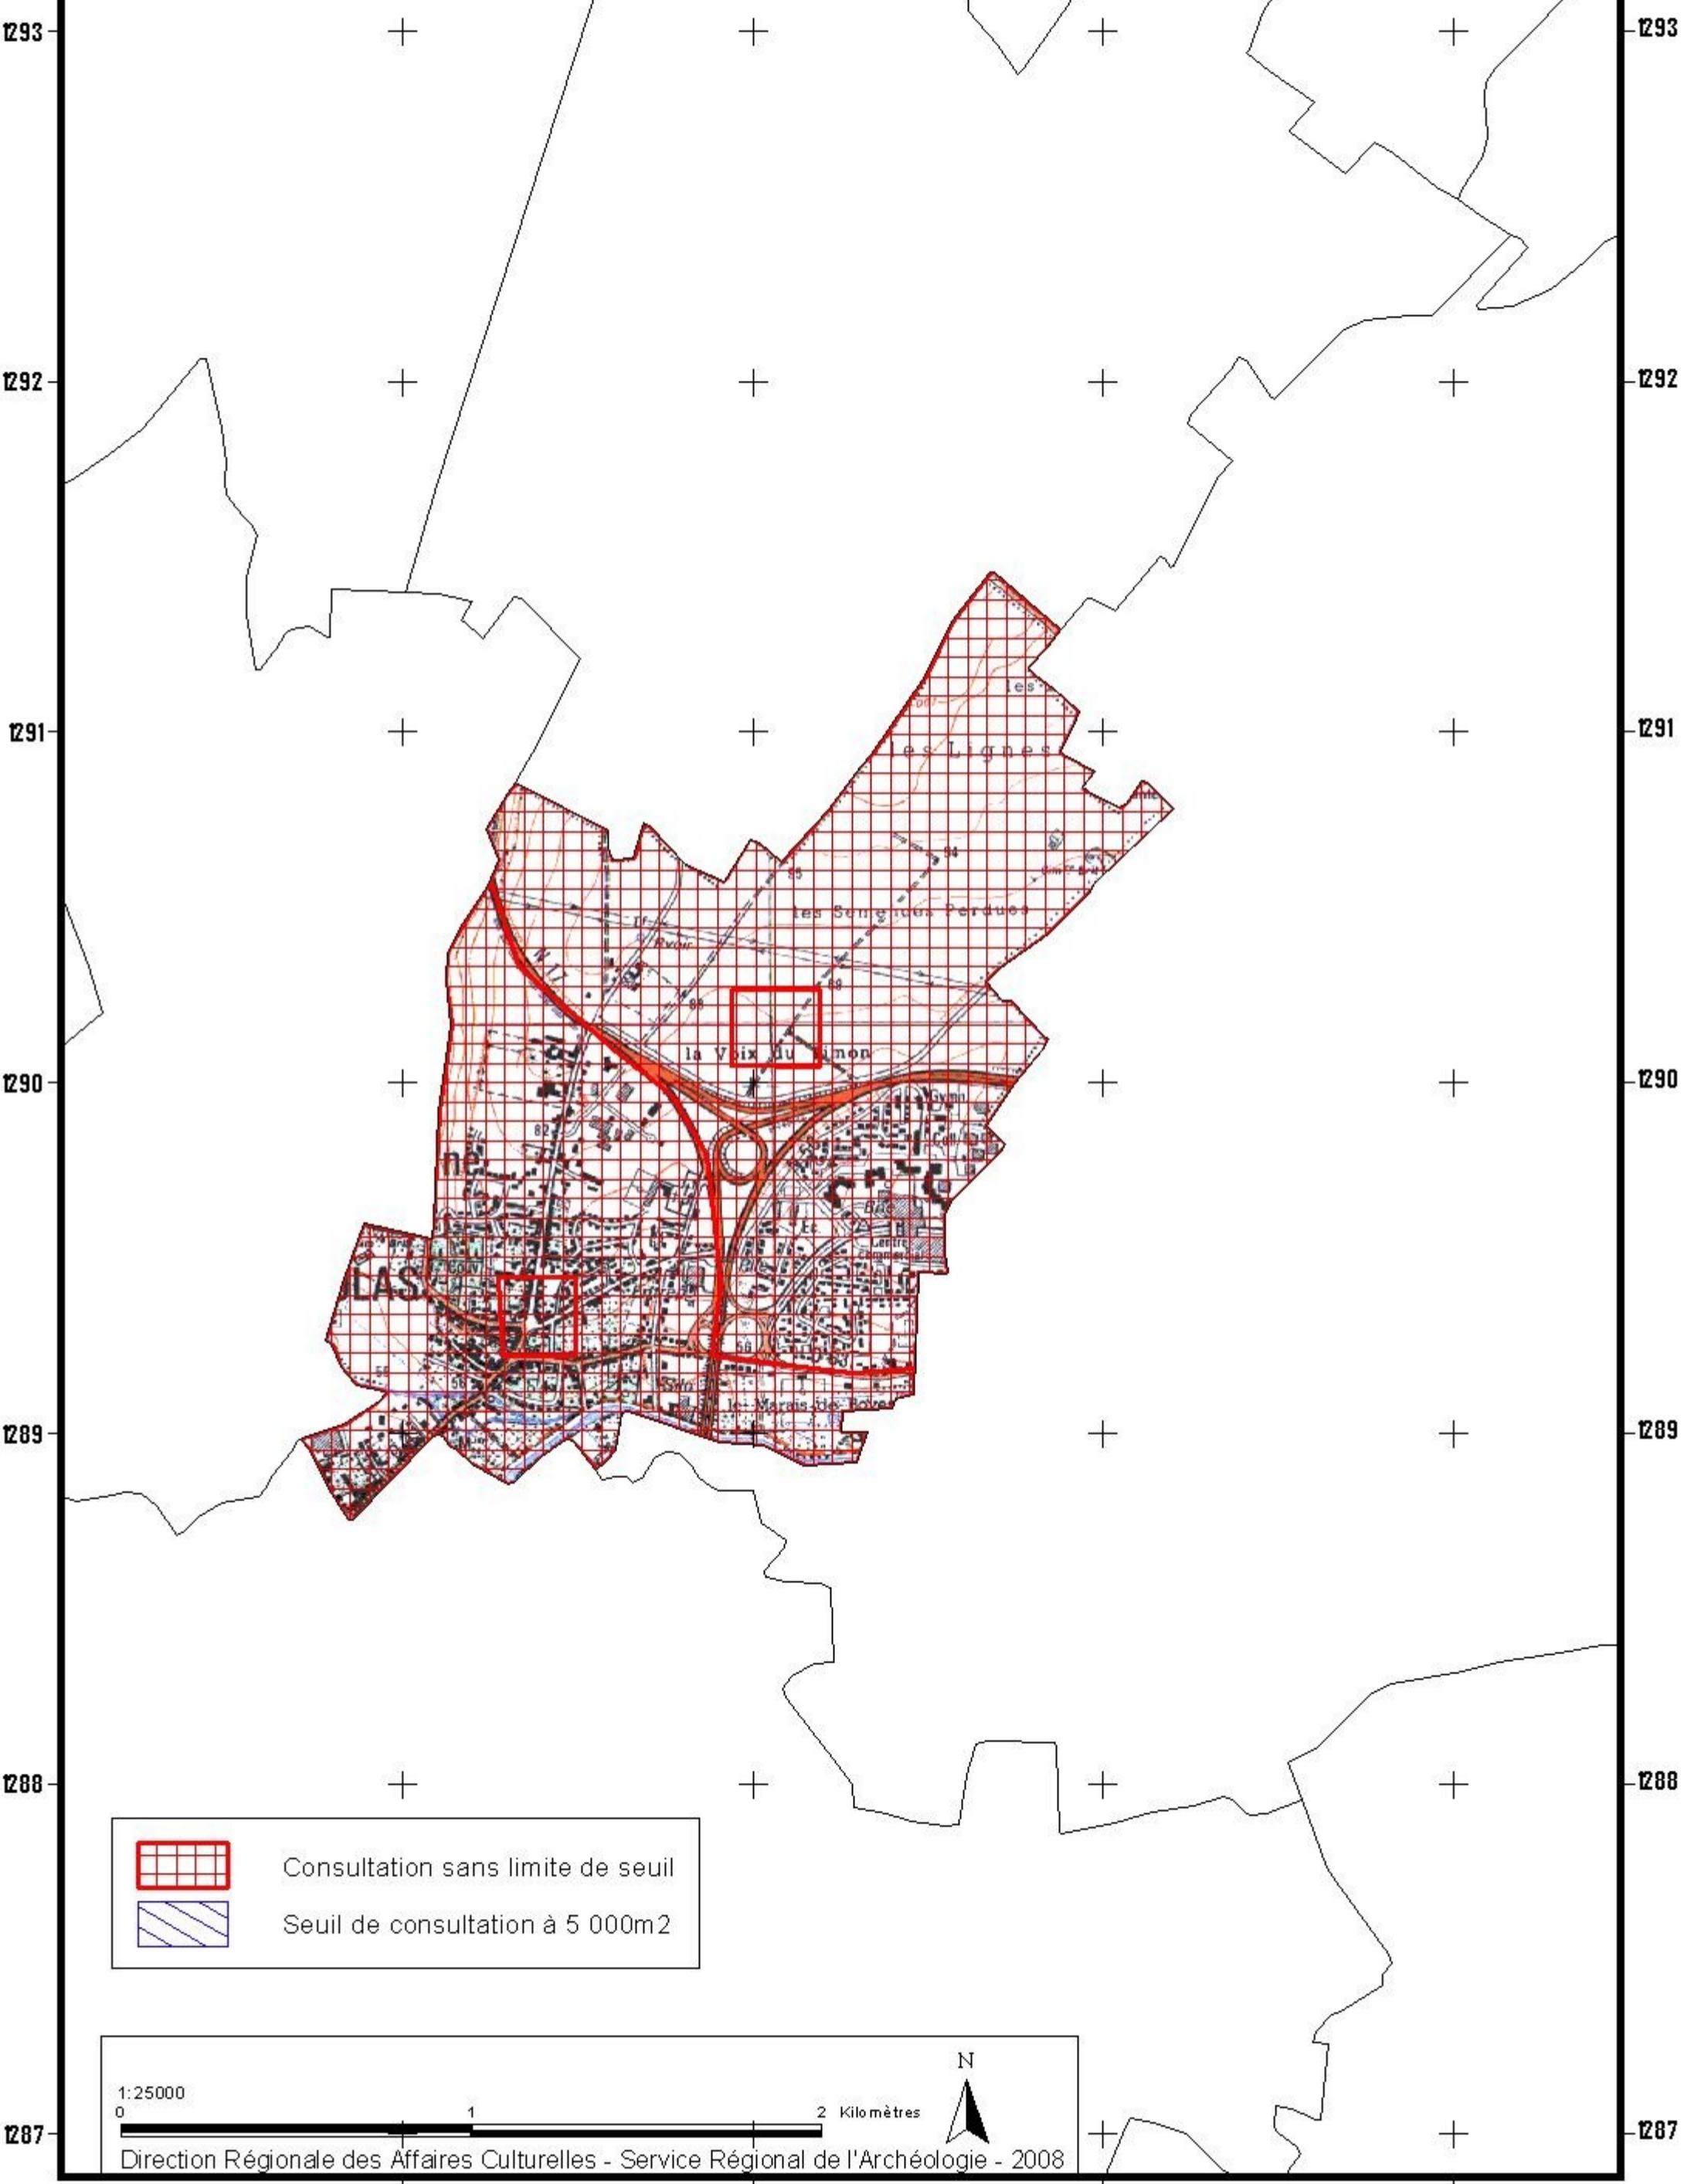

Zonage archéologique Saint-Nicolas

-  Consultation sans limite de seuil
-  Seuil de consultation à 5 000m2

1:25000
0 1 2 Kilomètres
N
Direction Régionale des Affaires Culturelles - Service Régional de l'Archéologie - 2008