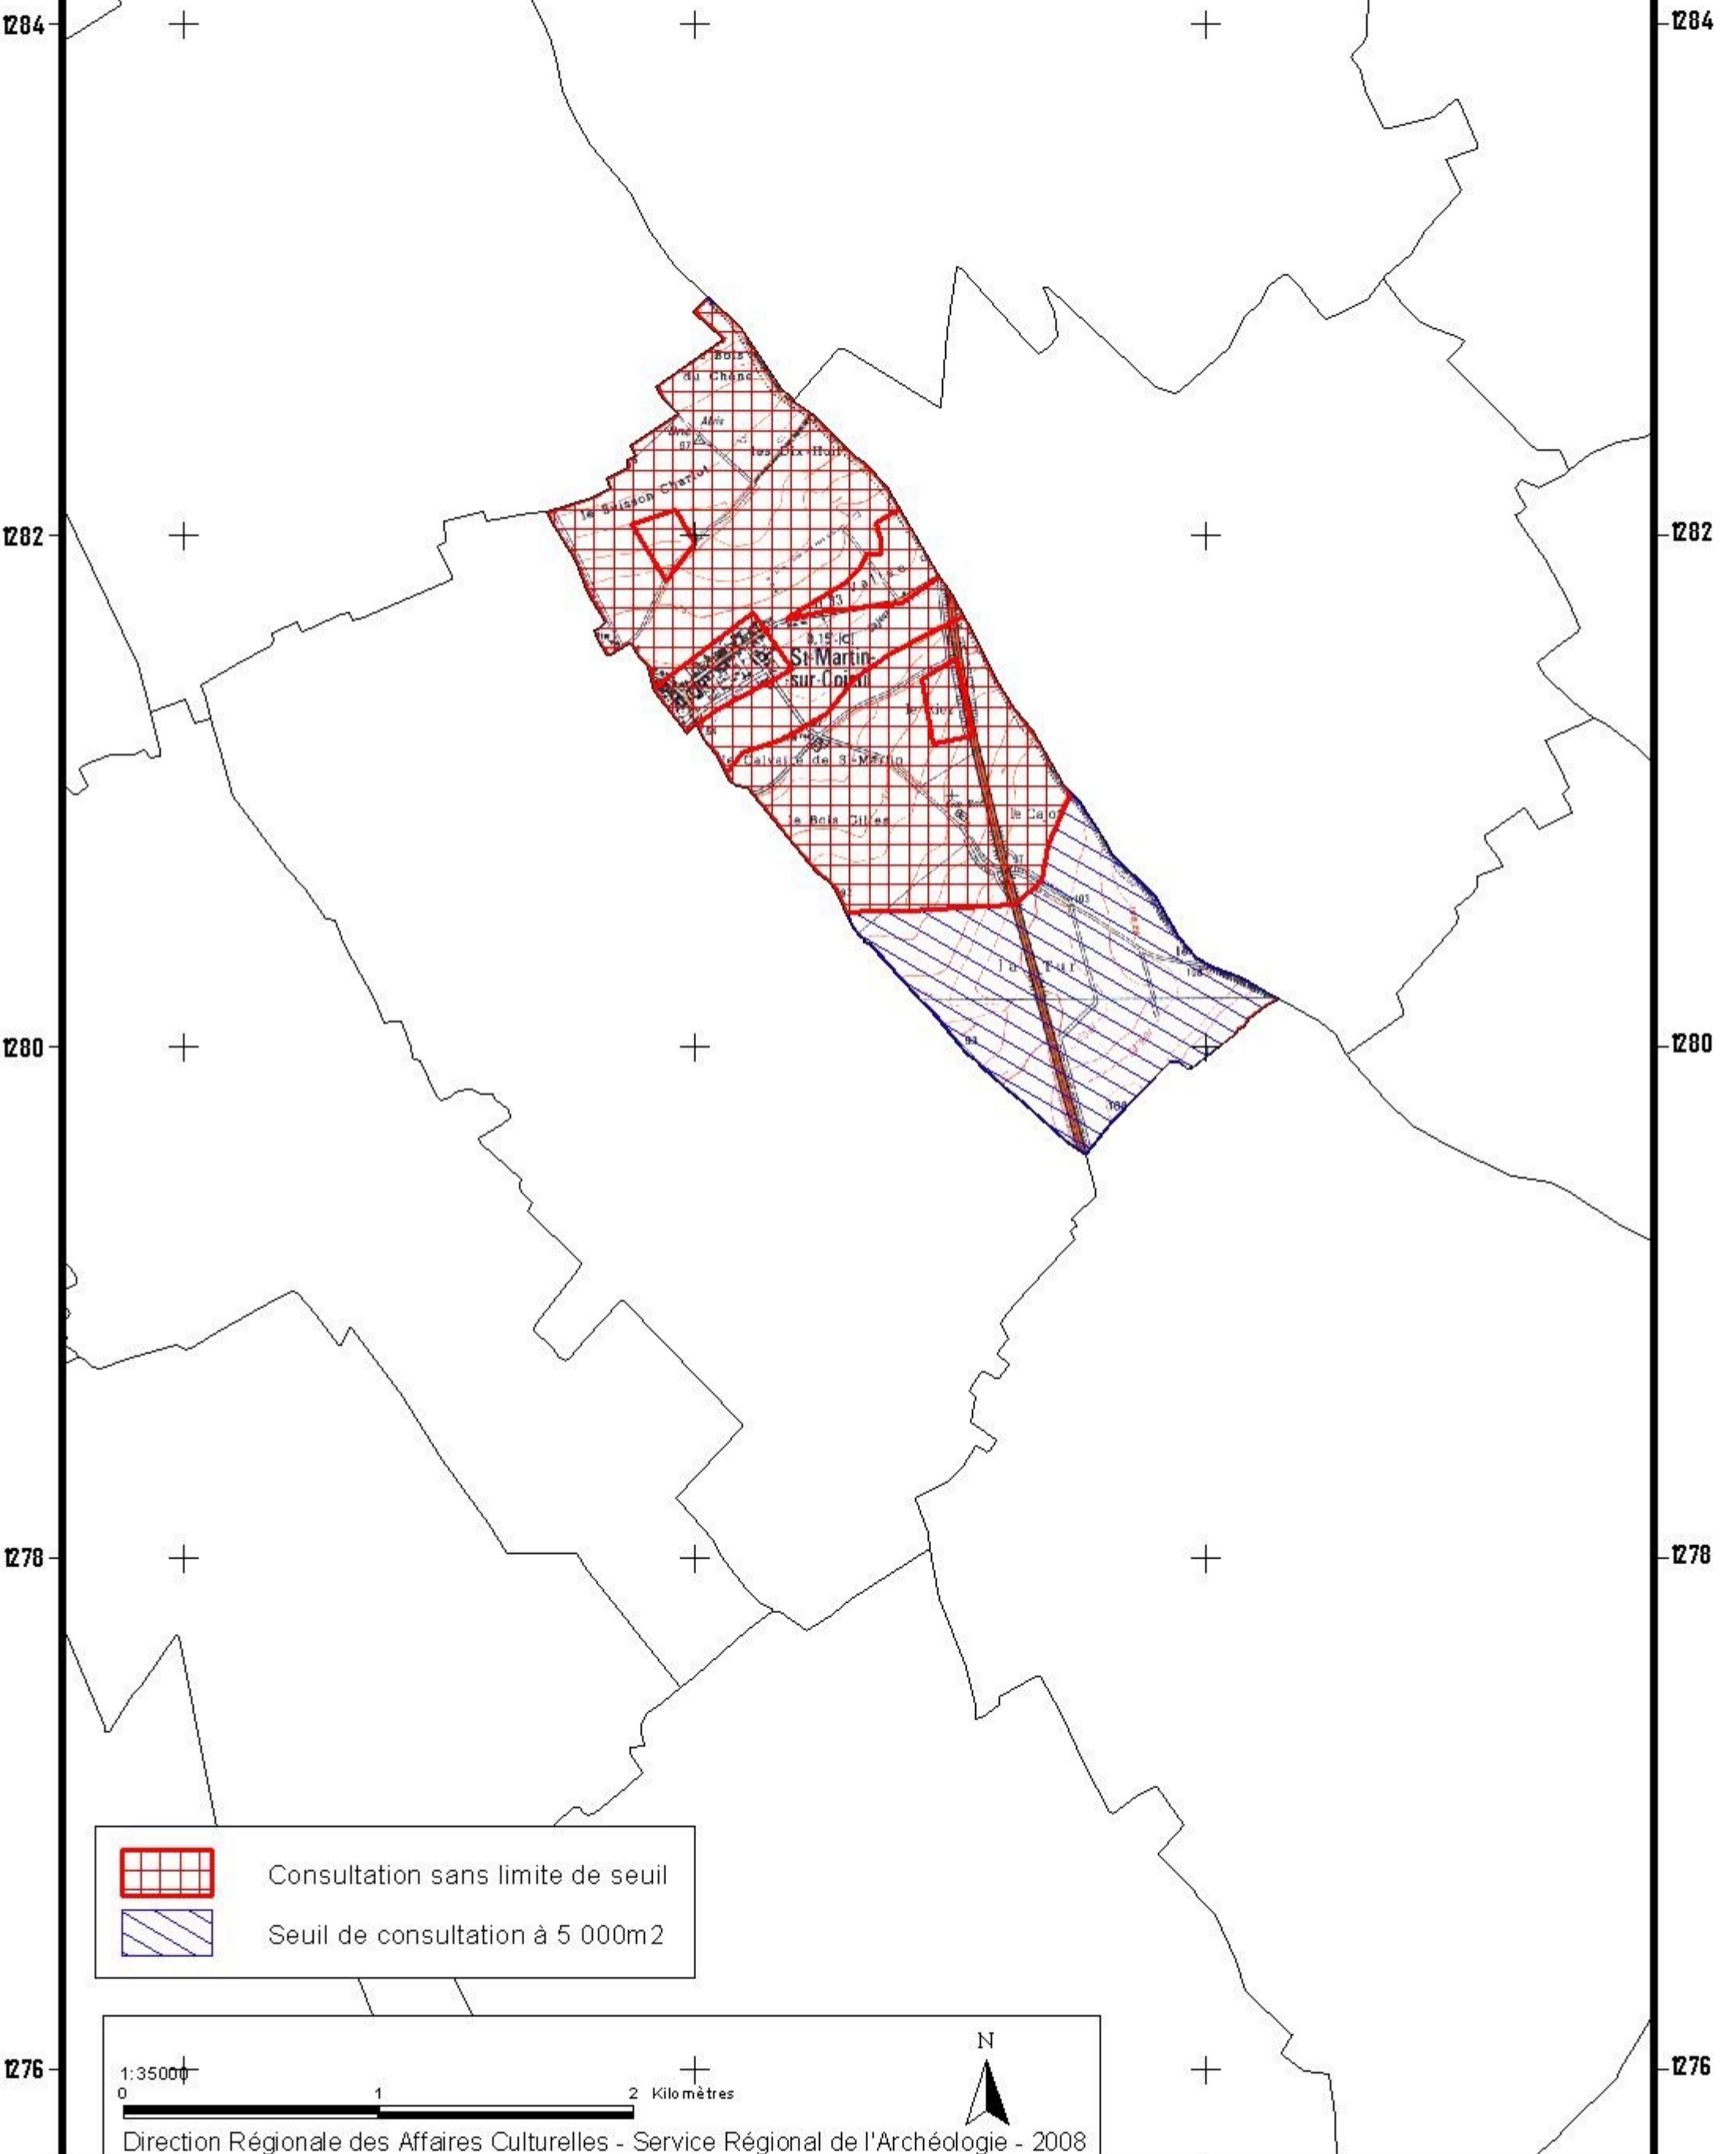

Zonage archéologique Saint-Martin sur Cojeul

-  Consultation sans limite de seuil
-  Seuil de consultation à 5 000m²

1:35000
0 1 2 Kilomètres

Direction Régionale des Affaires Culturelles - Service Régional de l'Archéologie - 2008