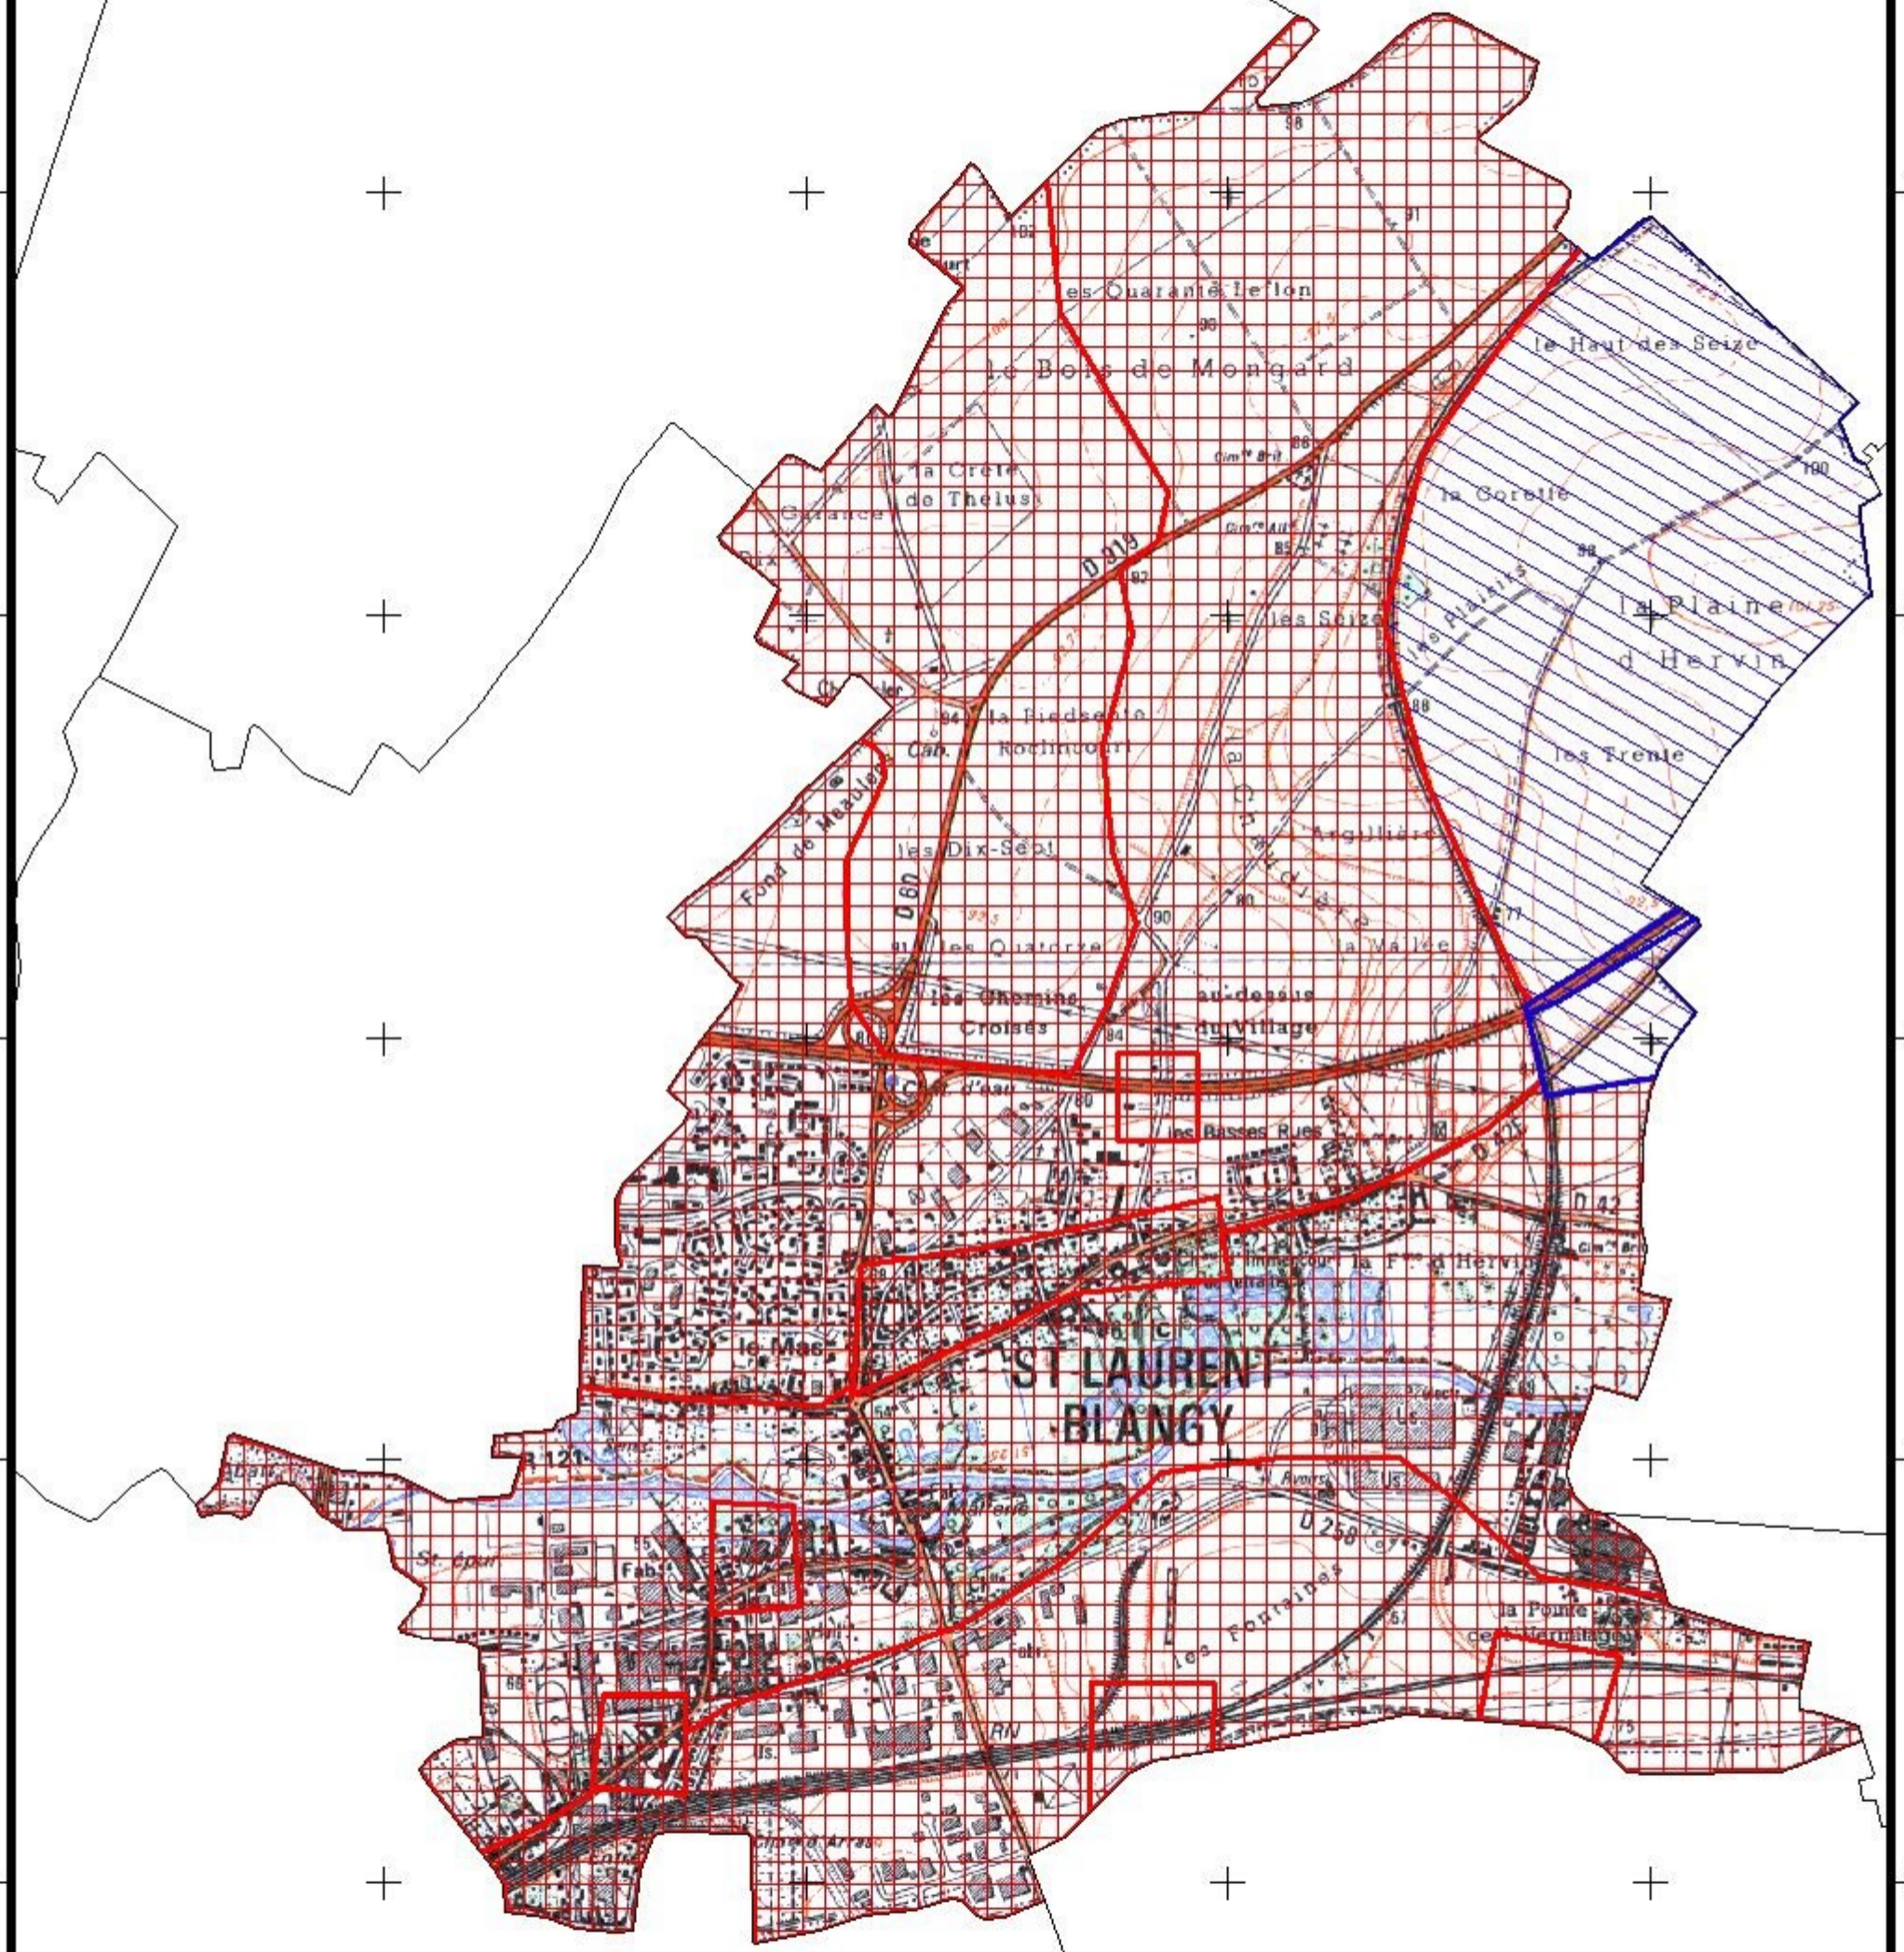

# Zonage archéologique Saint-Laurent Blangy

	Consultation sans limite de seuil
	Seuil de consultation à 5 000m <sup>2</sup>

1:25000

0 1 2 Kilomètres

N

Direction Régionale des Affaires Culturelles - Service Régional de l'Archéologie - 2008