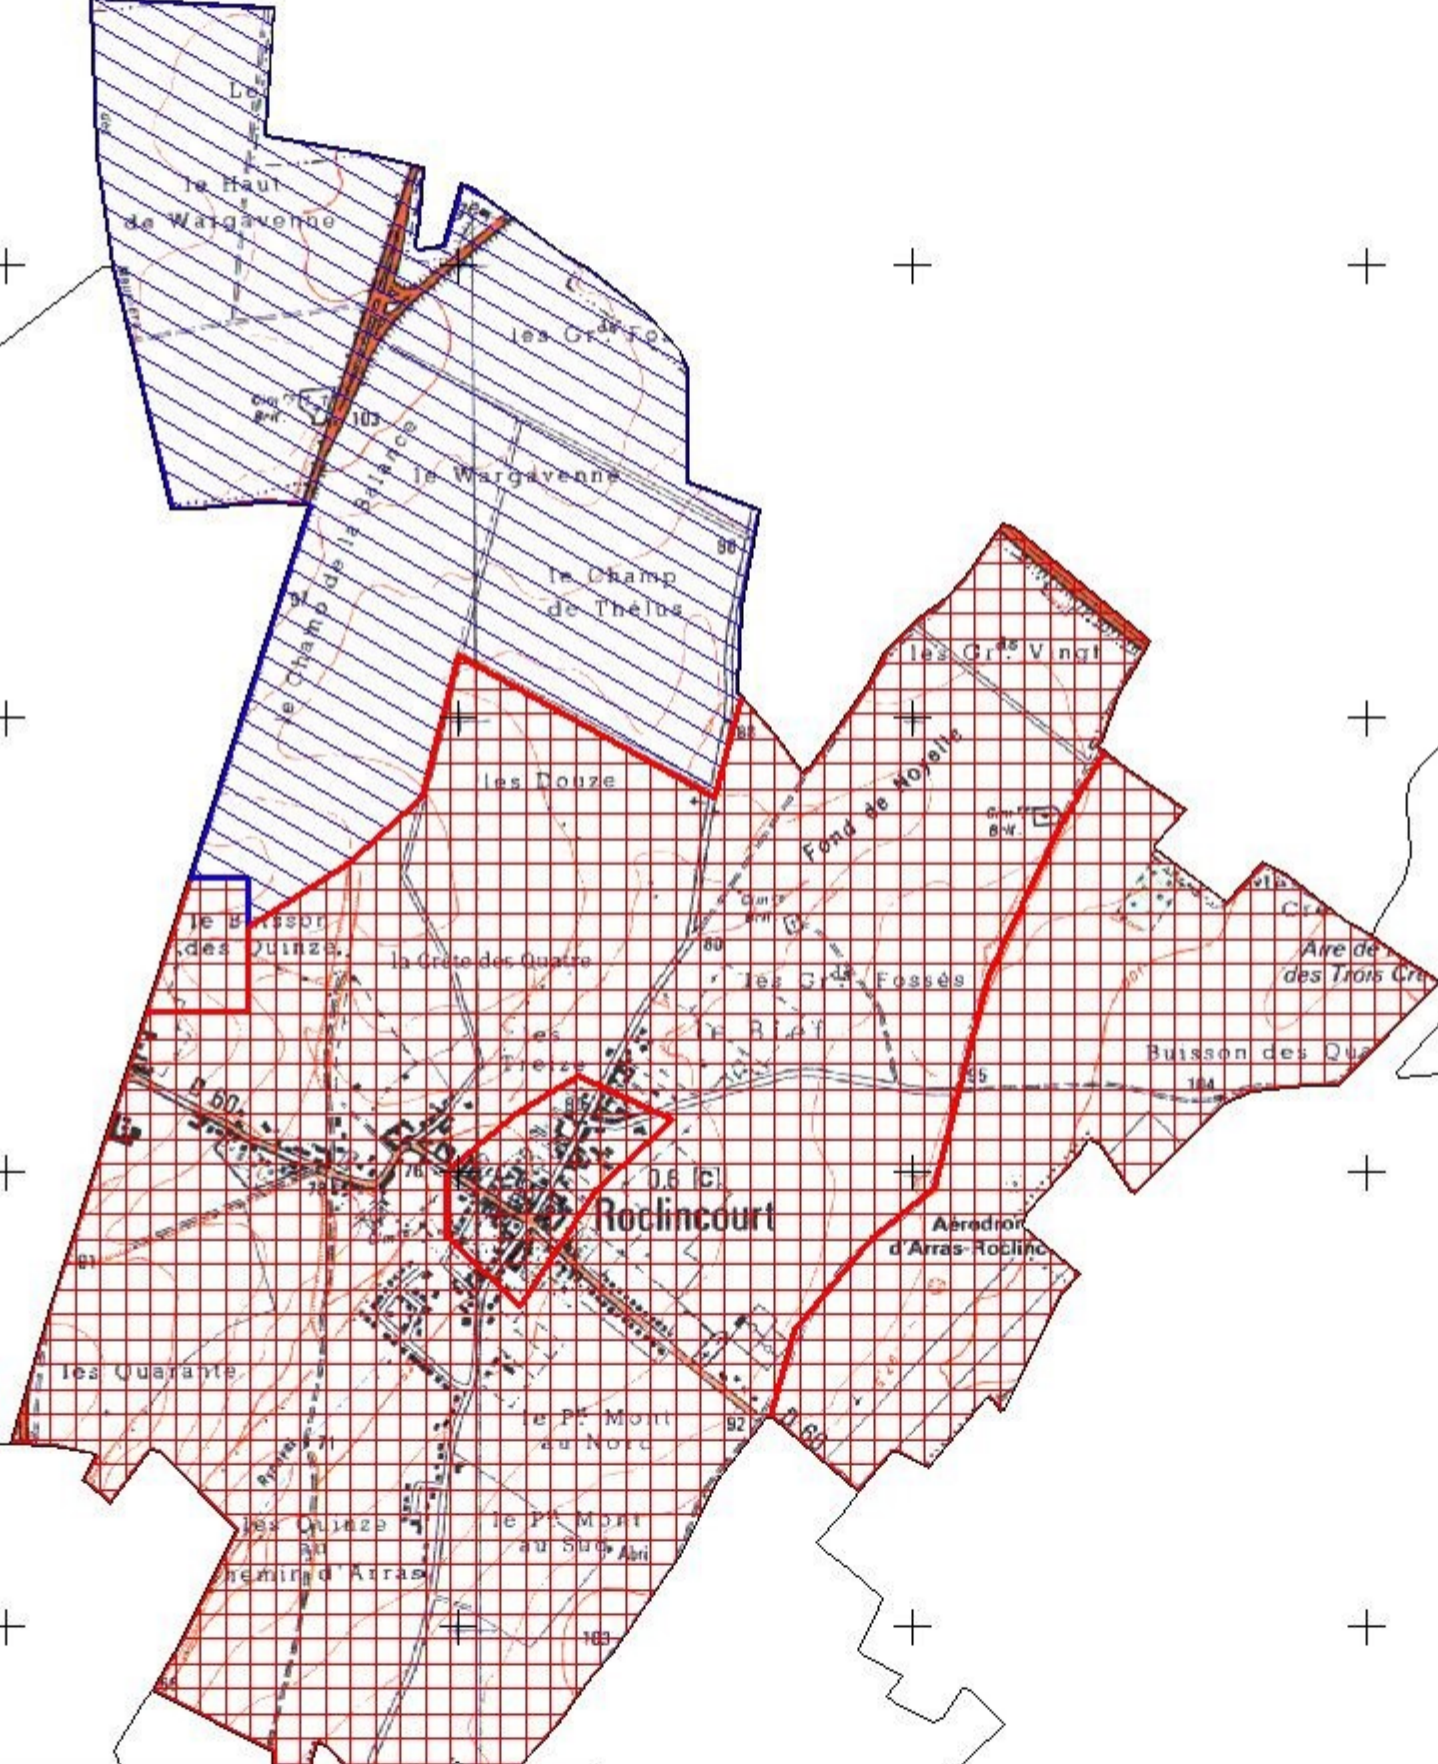

Zonage archéologique Roclincourt

Roclincourt

Consultation sans limite de seuil

Seuil de consultation à 5 000m²

1:25000

N

Direction Régionale des Affaires Culturelles - Service Régional de l'Archéologie - 2008

631

632

633

634