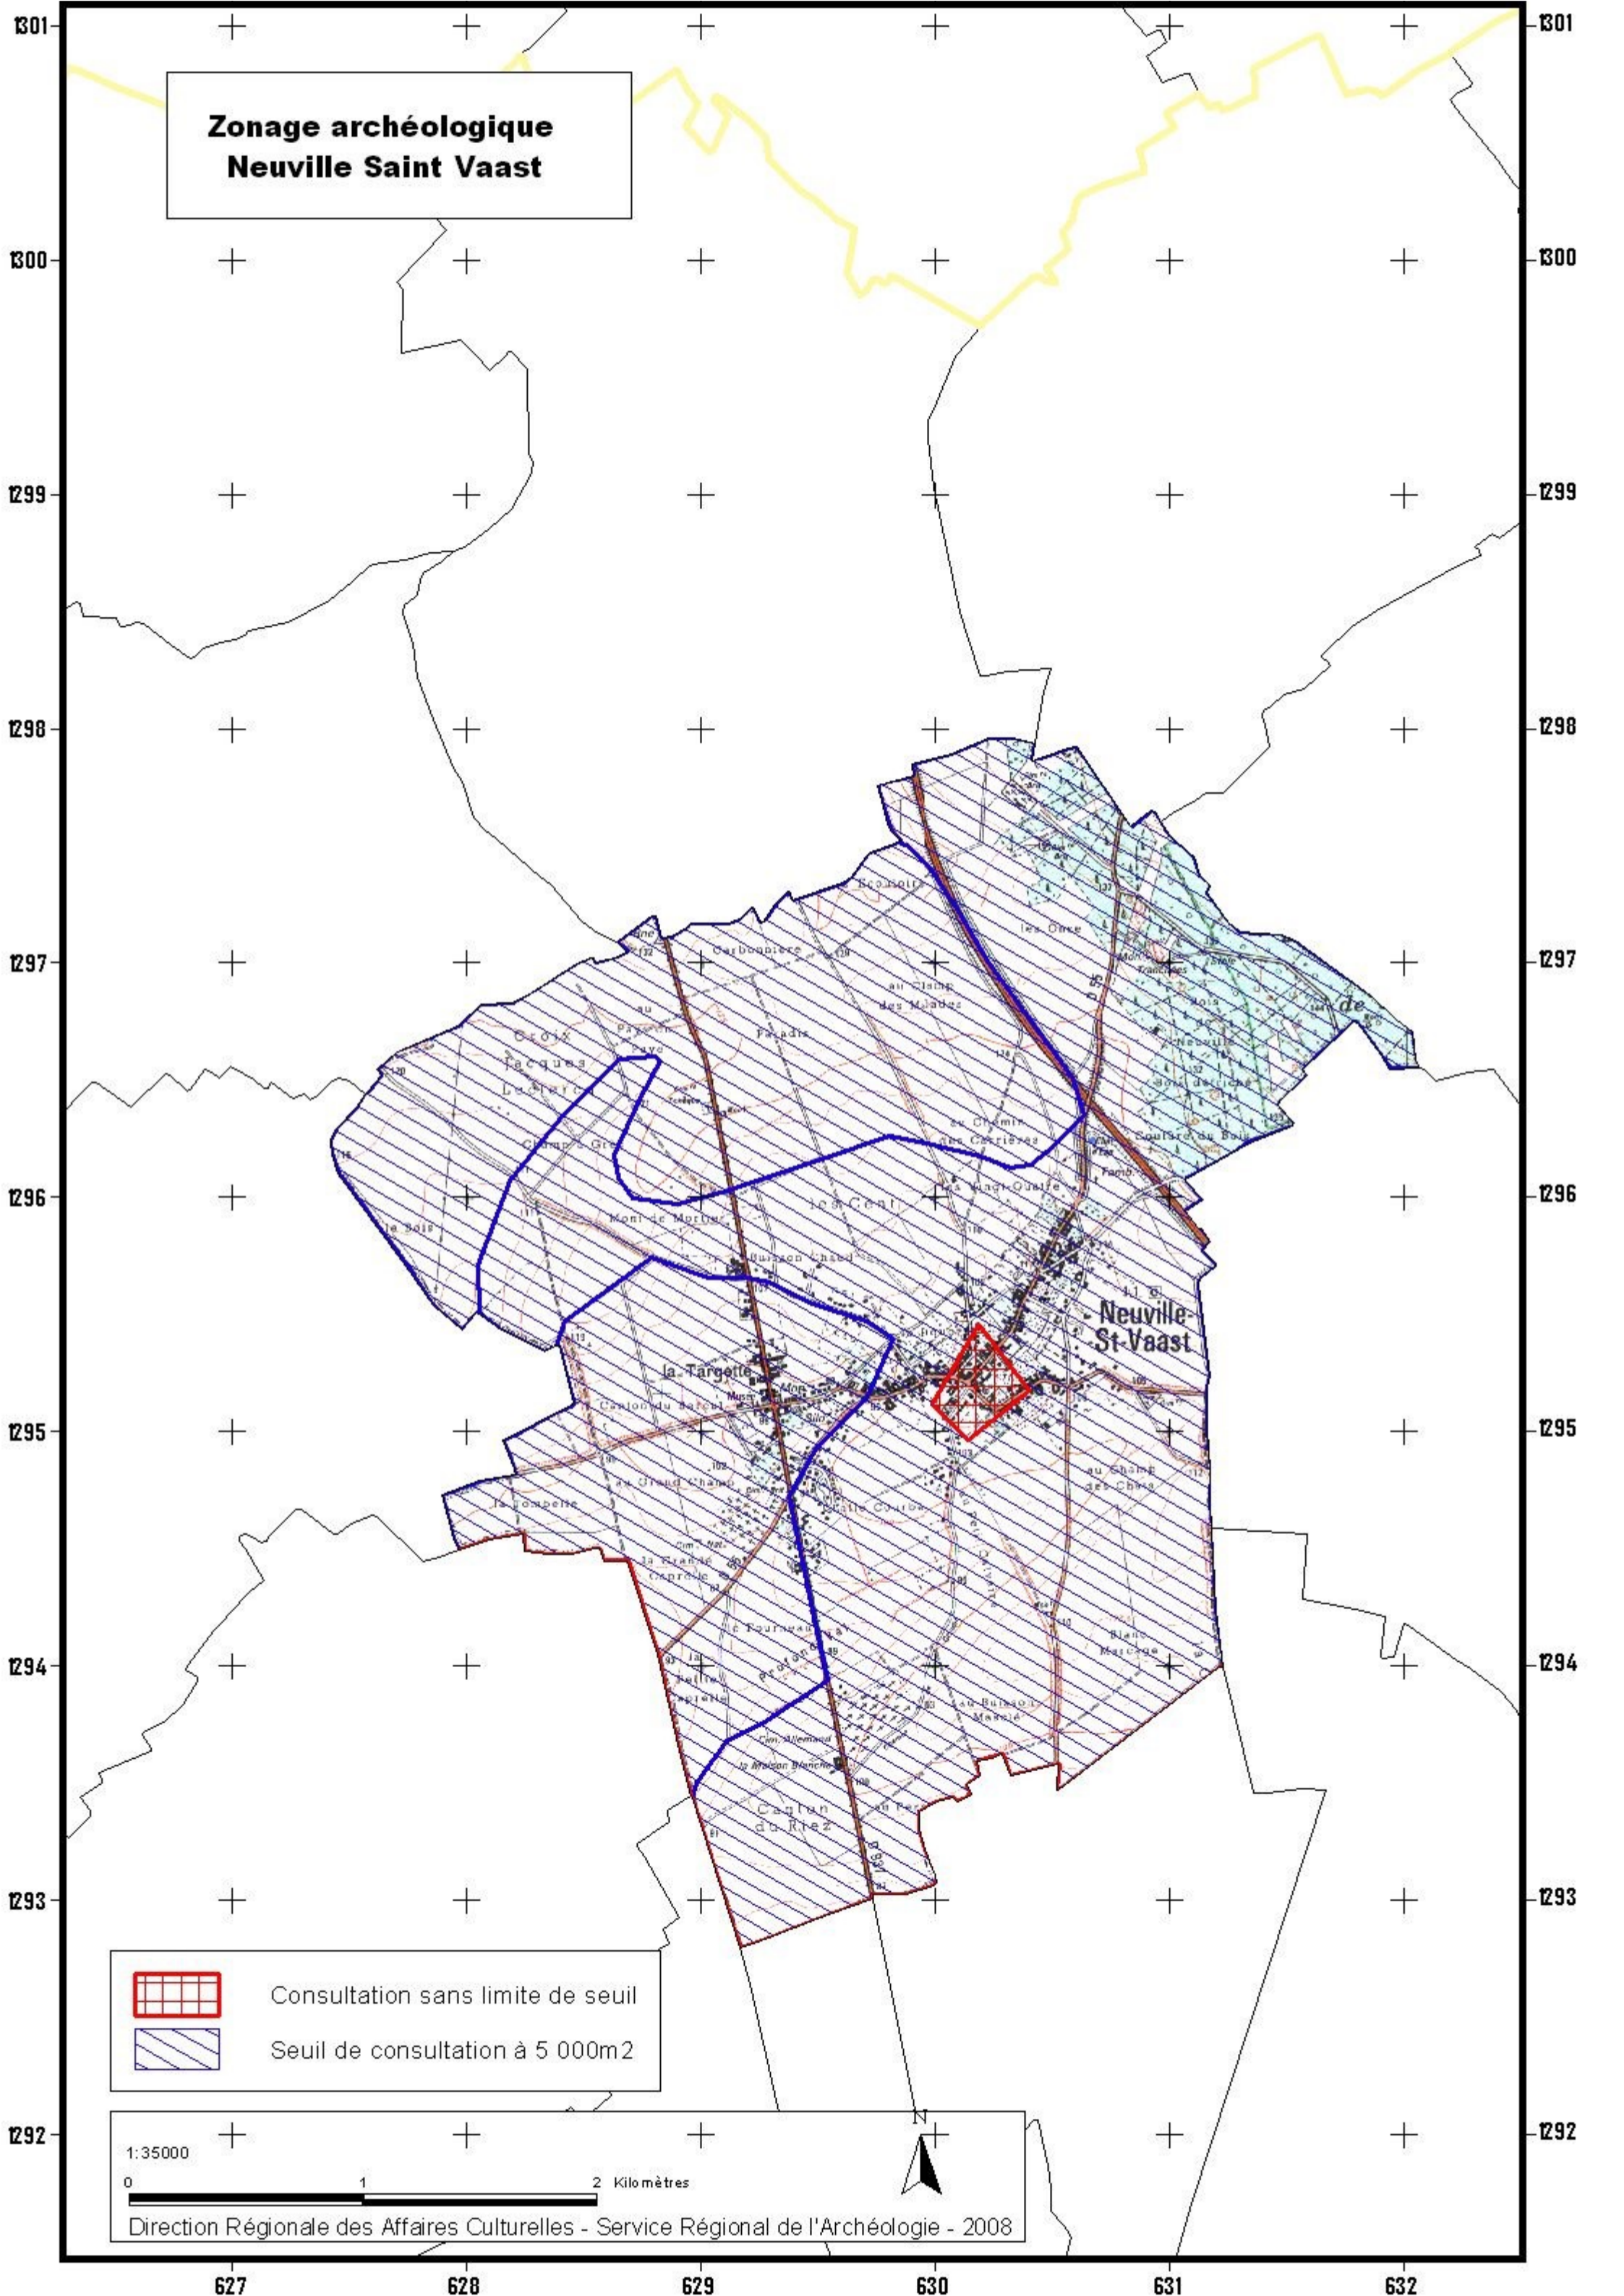

# Zonage archéologique Neuville Saint Vaast

Consultation sans limite de seuil

Seuil de consultation à 5 000m<sup>2</sup>

1:35000

0 1 2 Kilomètres

Direction Régionale des Affaires Culturelles - Service Régional de l'Archéologie - 2008

627

628

629

630

631

632

292

293

294

295

296

297

298

299

300

301

292

293

294

295

296

297

298

299