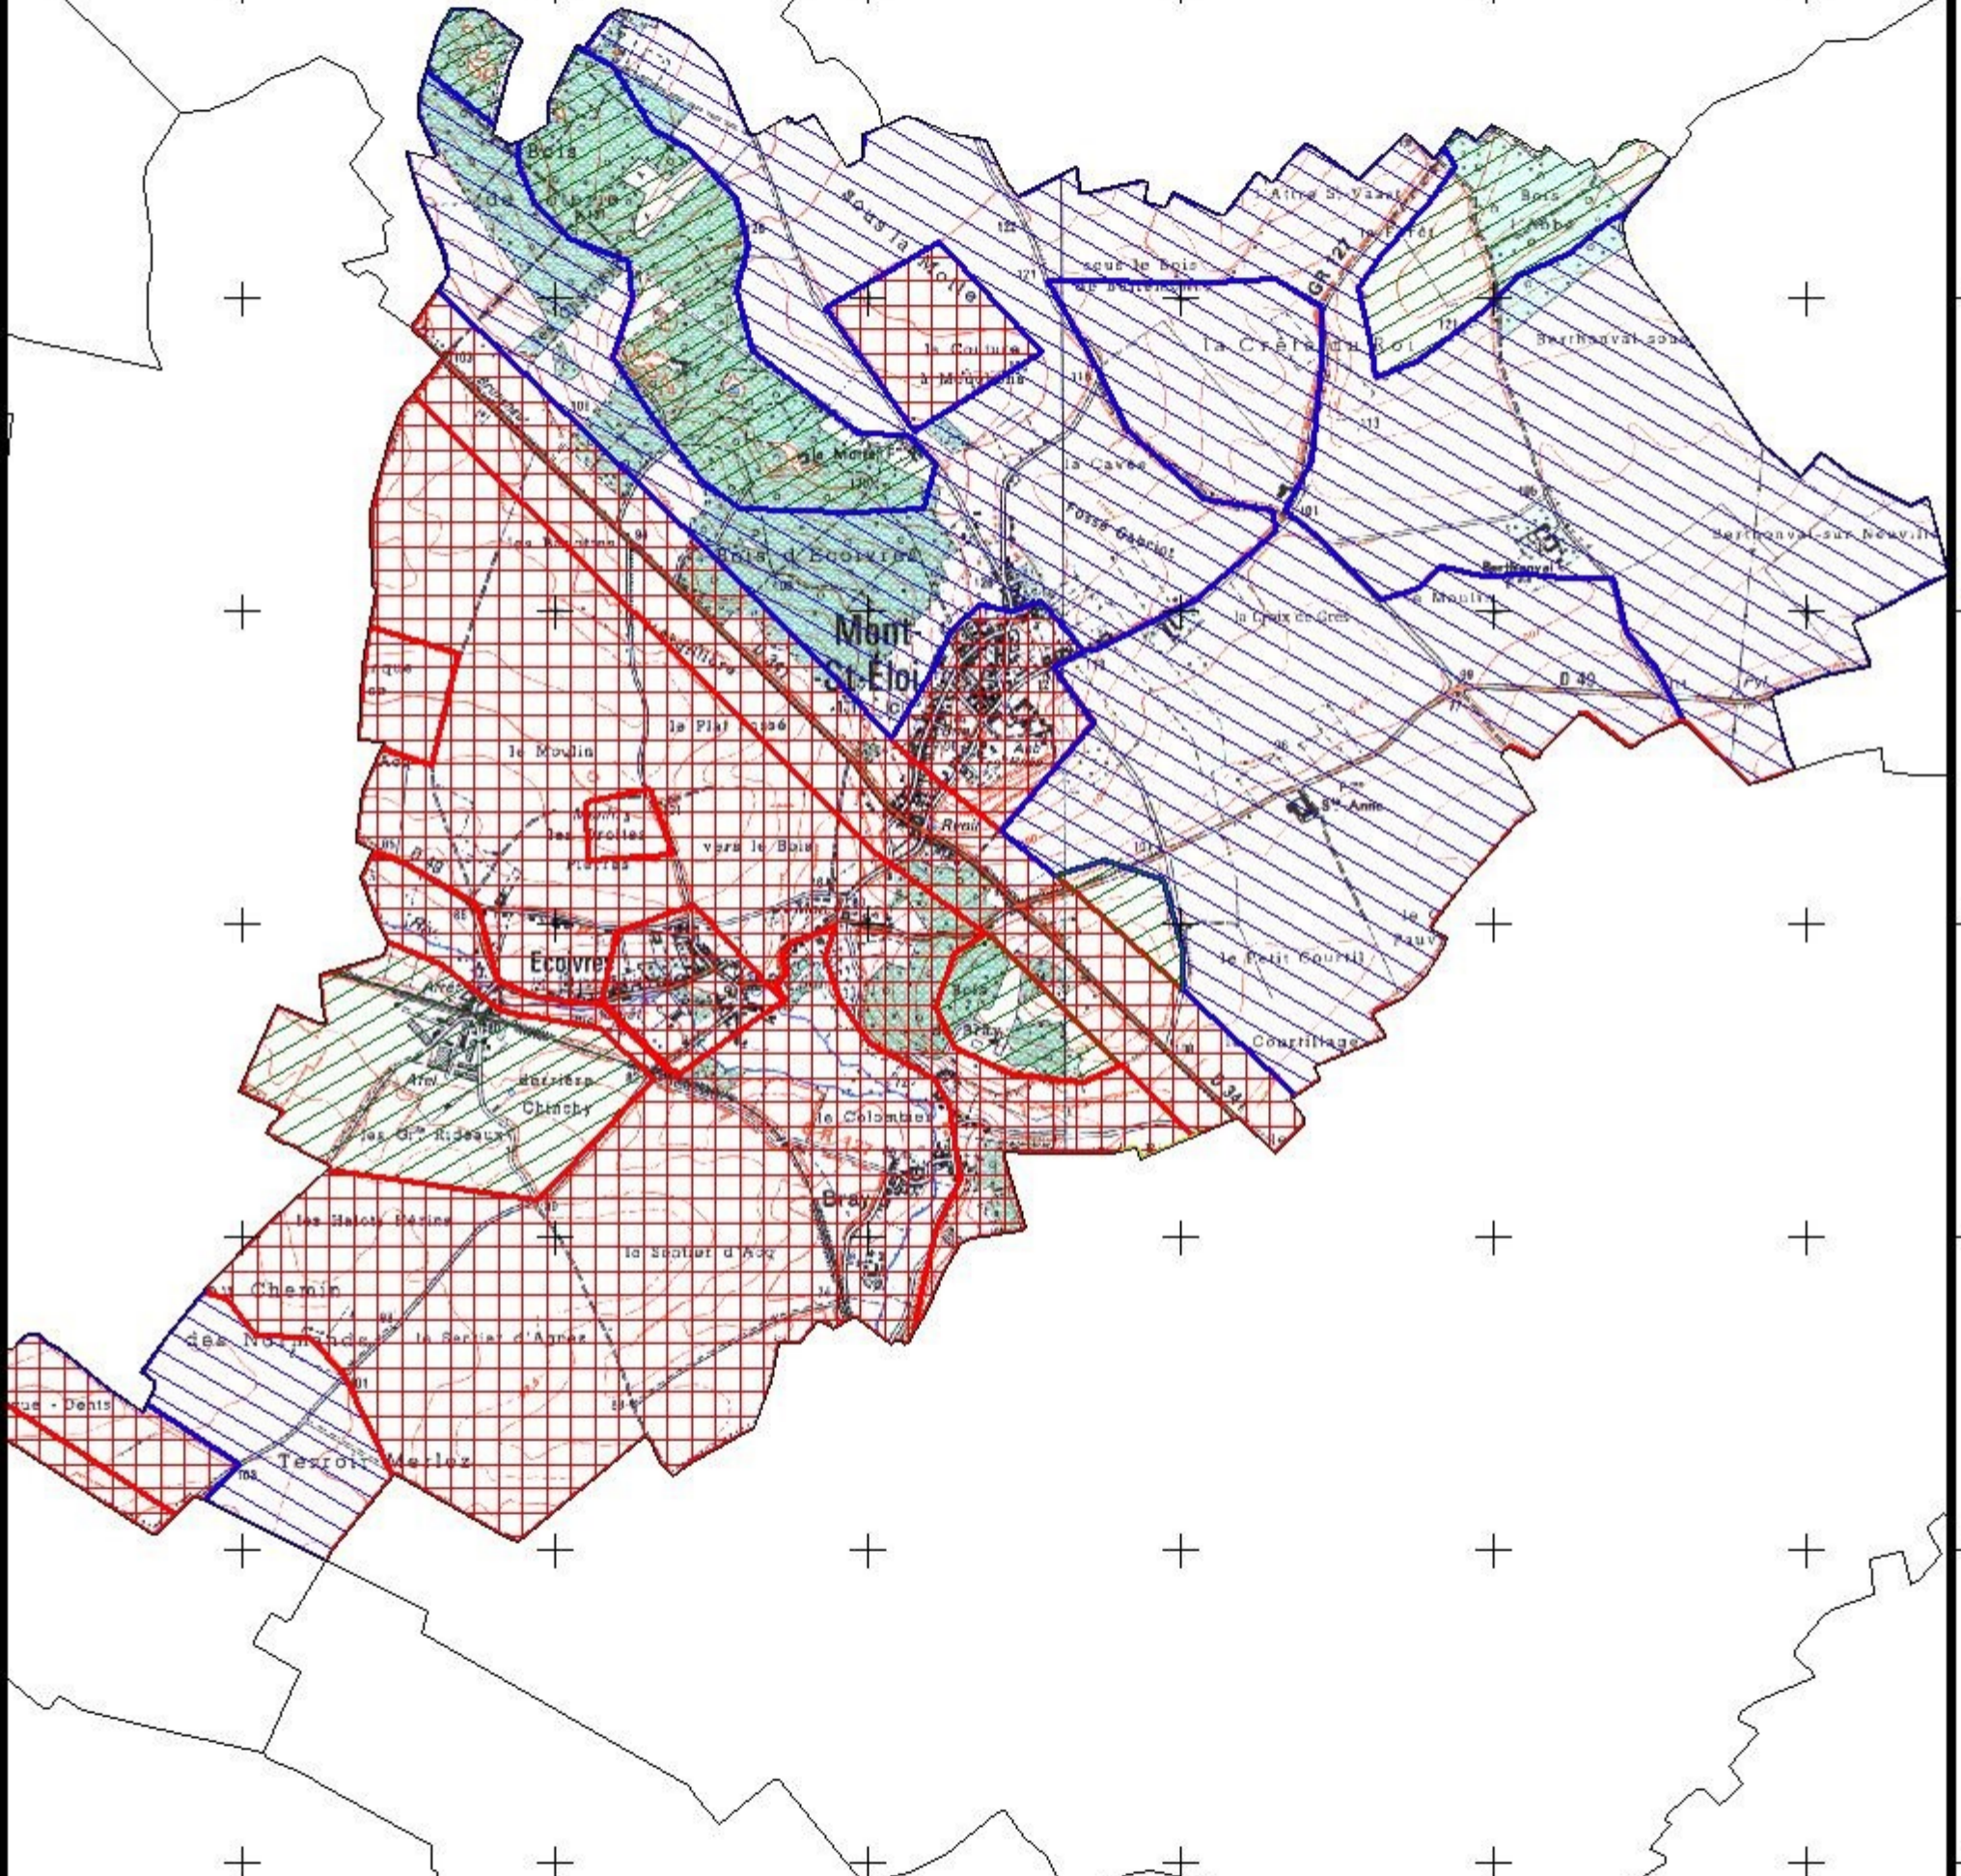

# Zonage archéologique Mont Saint Eloi

	Consultation sans limite de seuil
	Seuil de consultation à 300m2
	Seuil de consultation à 5 000m2

1:35000

0 1 2 Kilomètres

Direction Régionale des Affaires Culturelles - Service Régional de l'Archéologie - 2008

623 624 625 626 627 628