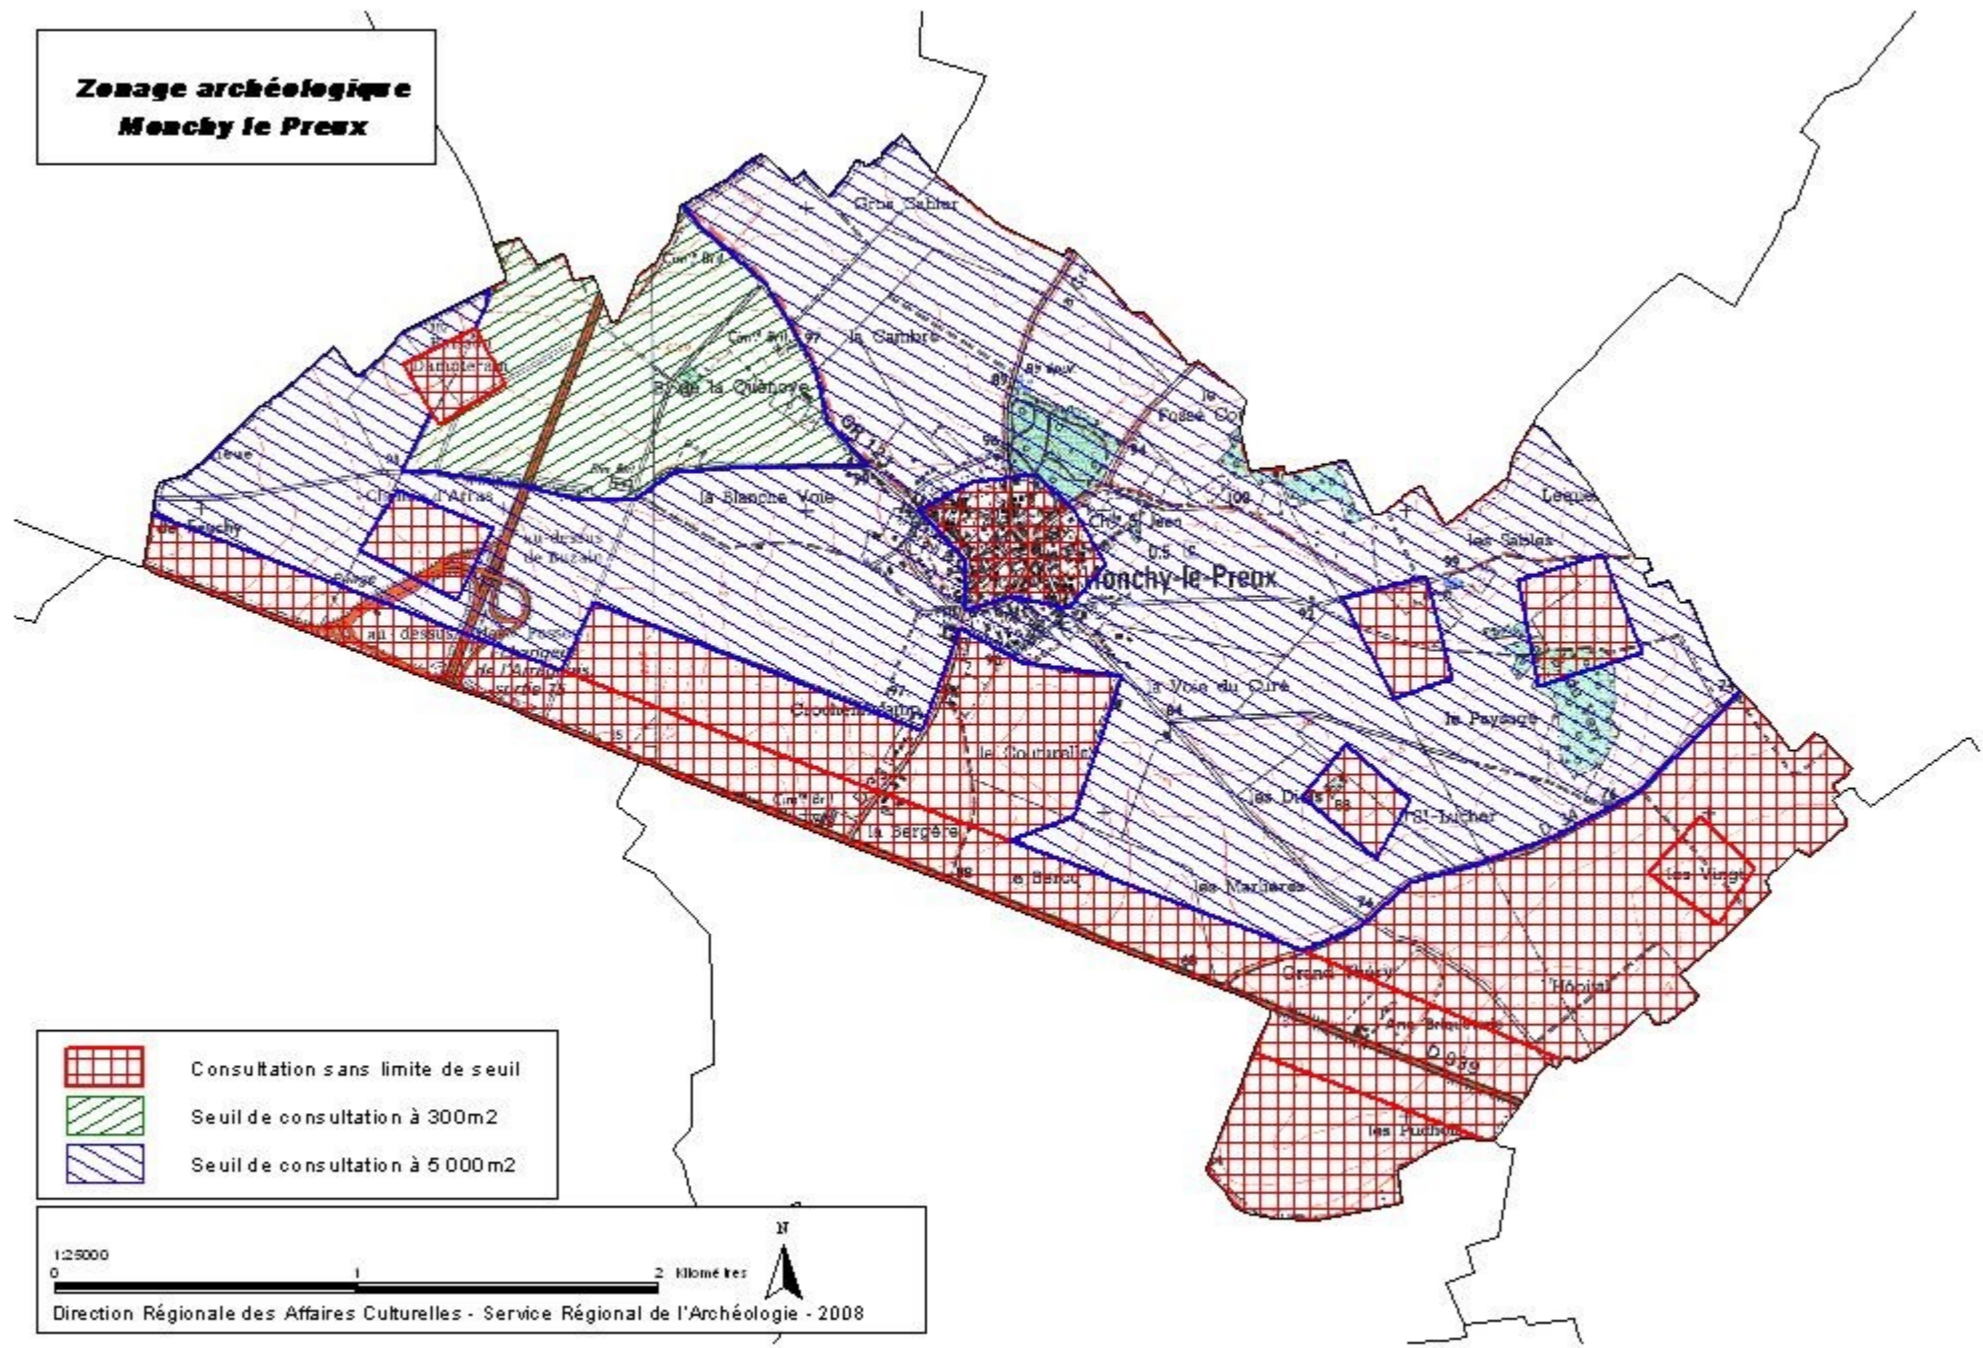

**Zonage archéologique
Monchy le Preux**

-  Consultation sans limite de seuil
-  Seuil de consultation à 300m2
-  Seuil de consultation à 5 000 m2

1:25000
0 1 2 Kilomètres
N
Direction Régionale des Affaires Culturelles - Service Régional de l'Archéologie - 2008