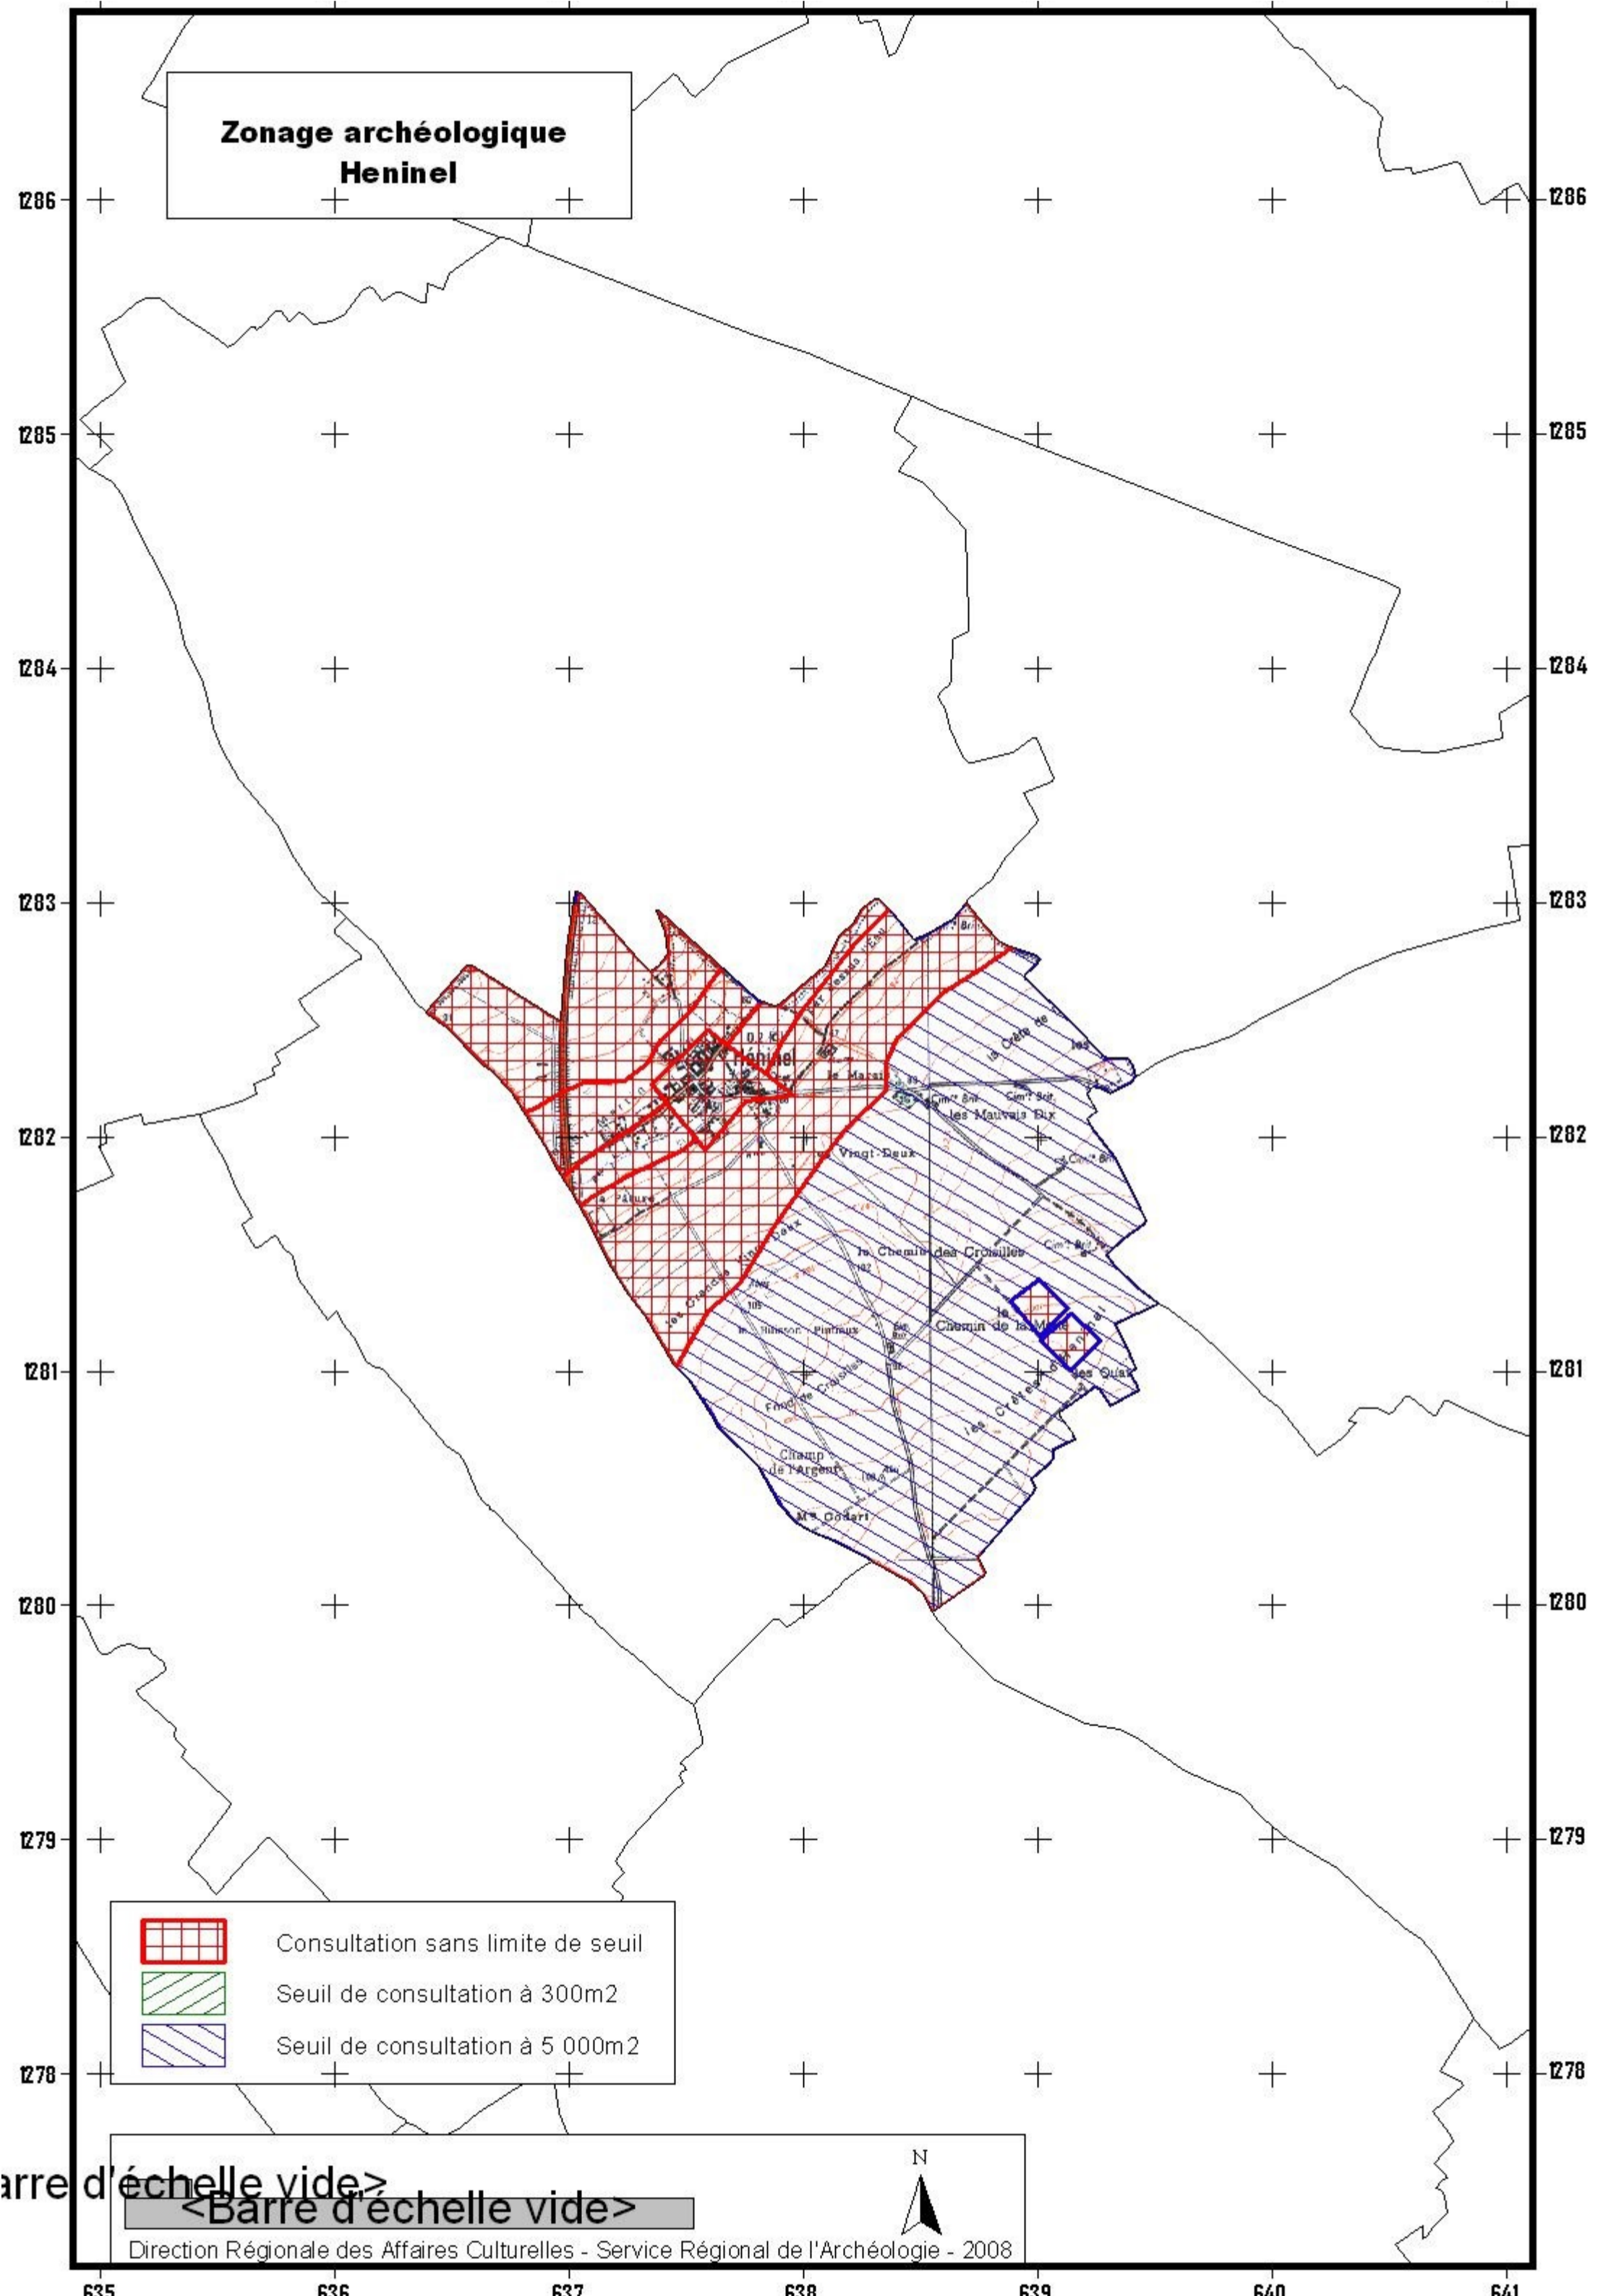

Zonage archéologique Heninel

Consultation sans limite de seuil

Seuil de consultation à 300m²

Seuil de consultation à 5 000m²

<Barre d'échelle vide>

<Barre d'échelle vide>