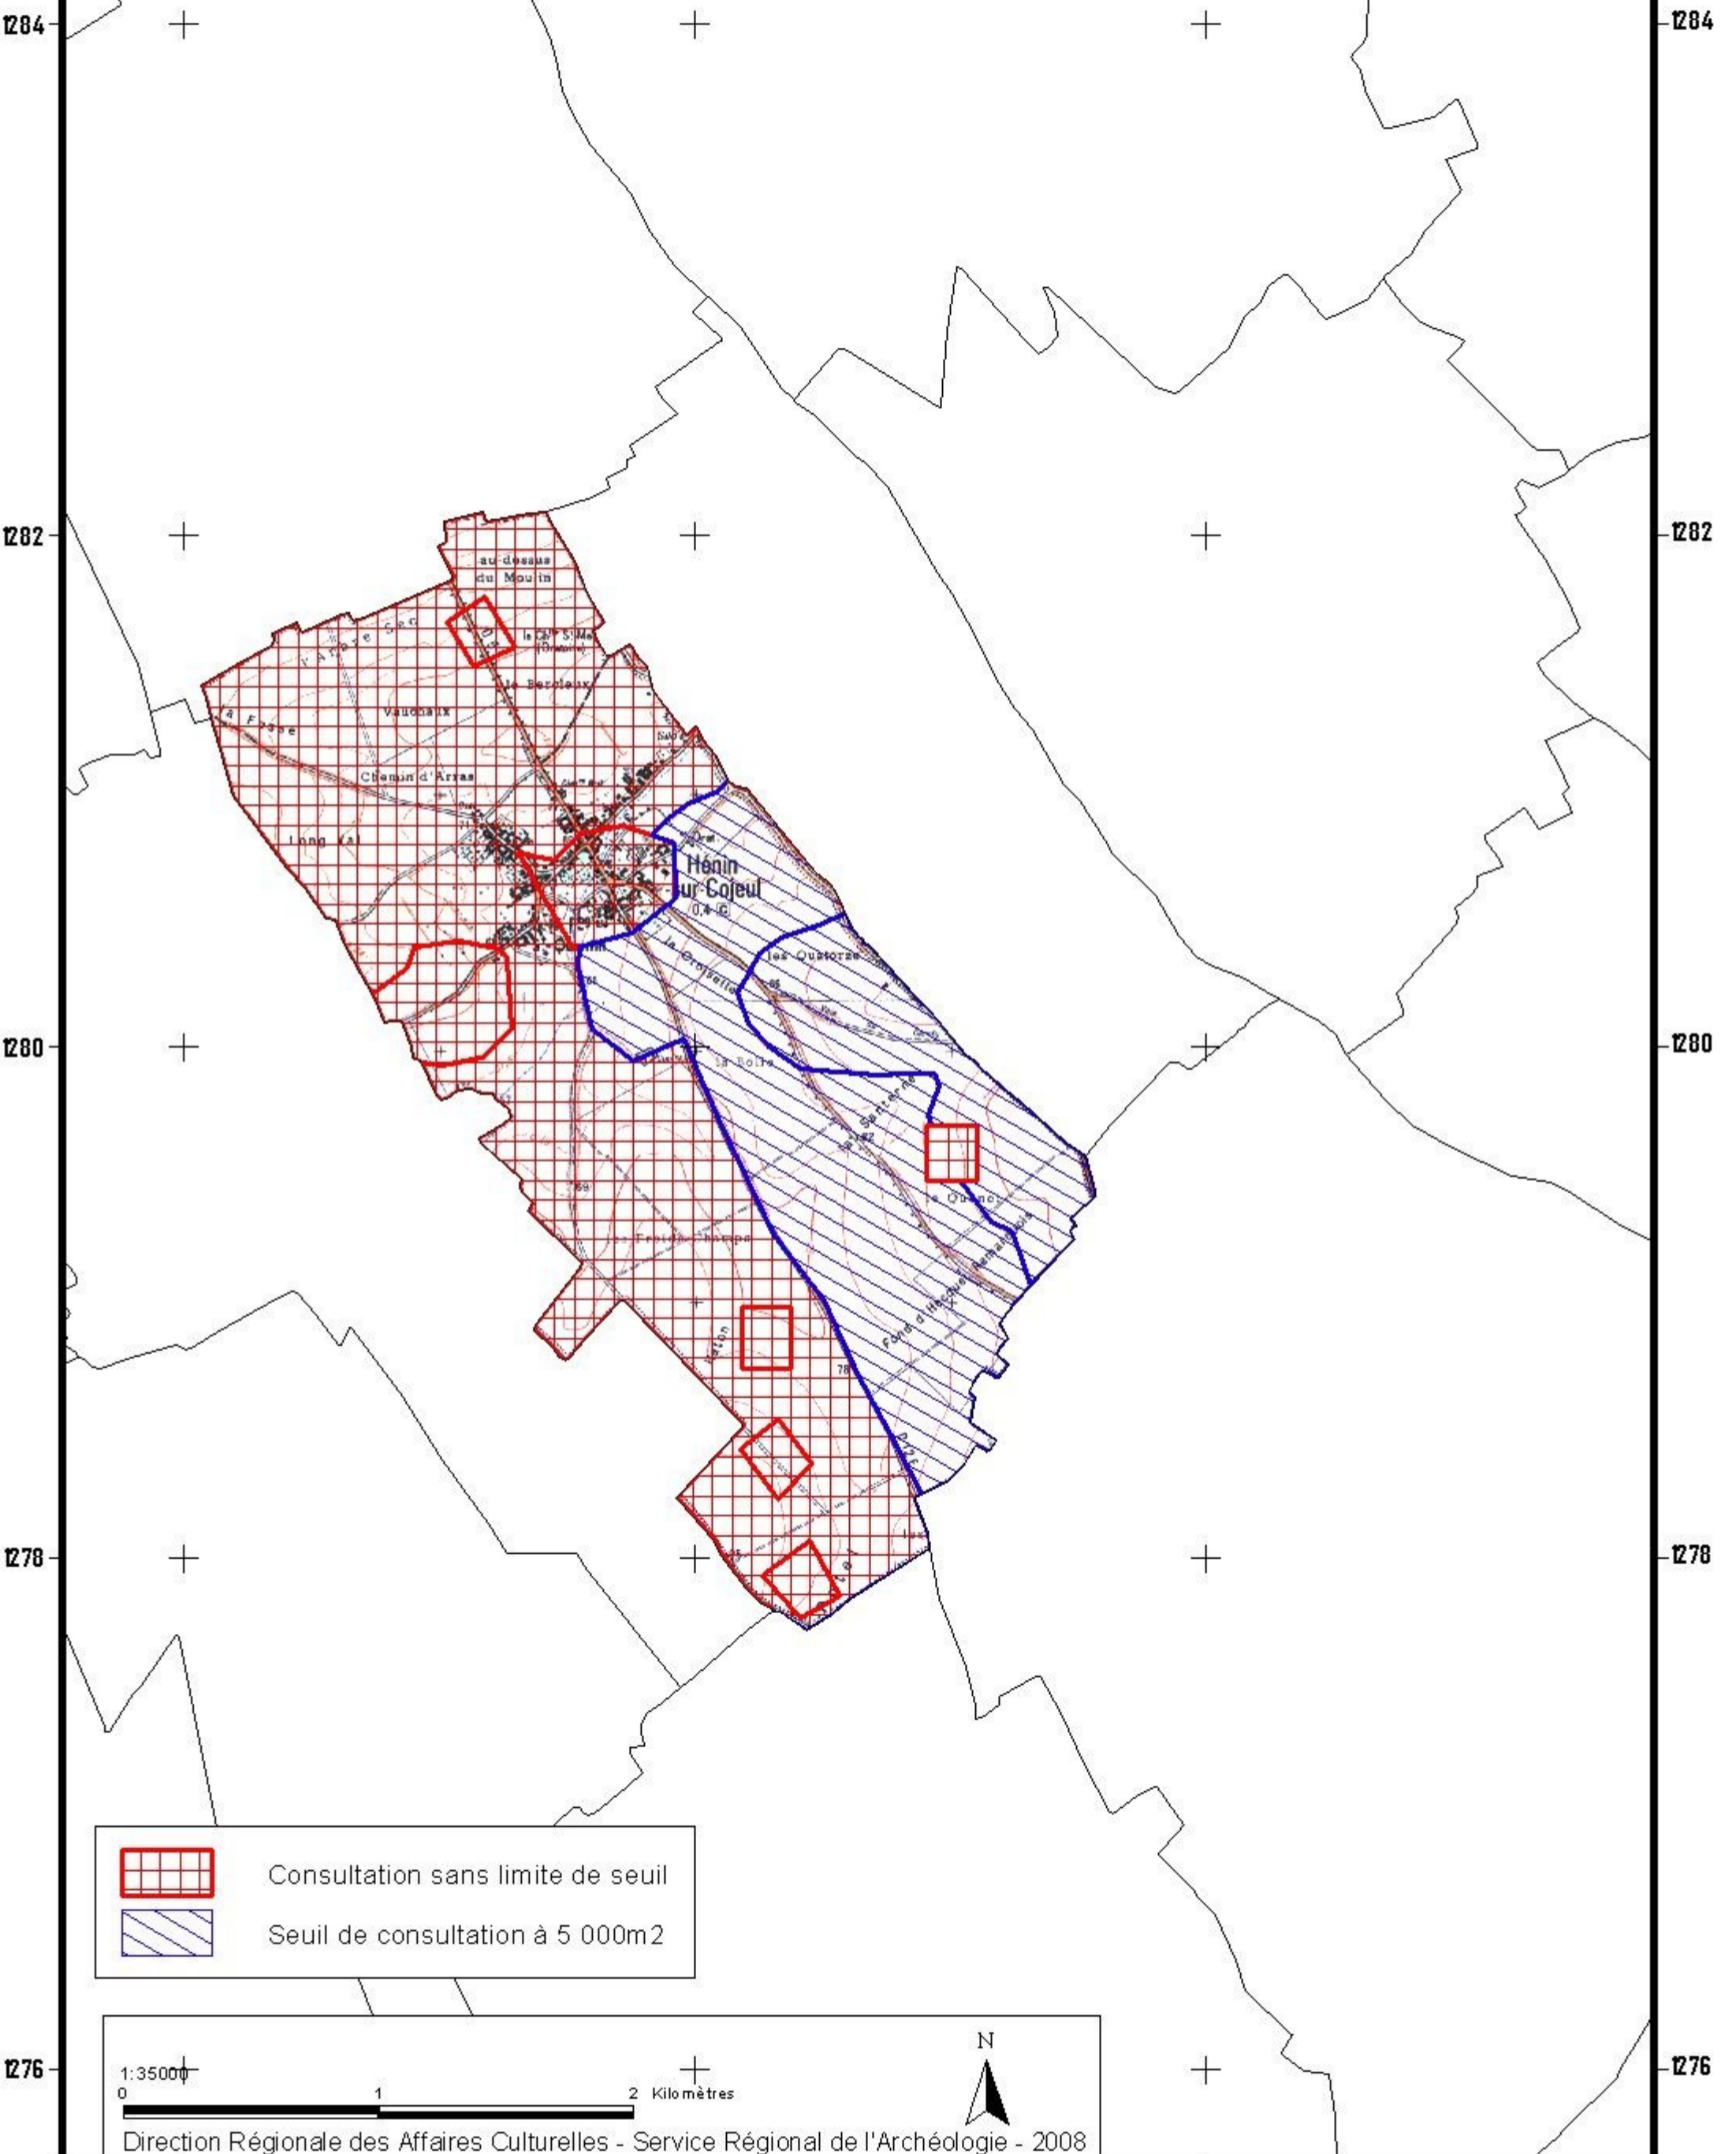

Zonage archéologique Hénin sur Cojeul

-  Consultation sans limite de seuil
-  Seuil de consultation à 5 000m²

1:35000
0 1 2 Kilomètres

Direction Régionale des Affaires Culturelles - Service Régional de l'Archéologie - 2008