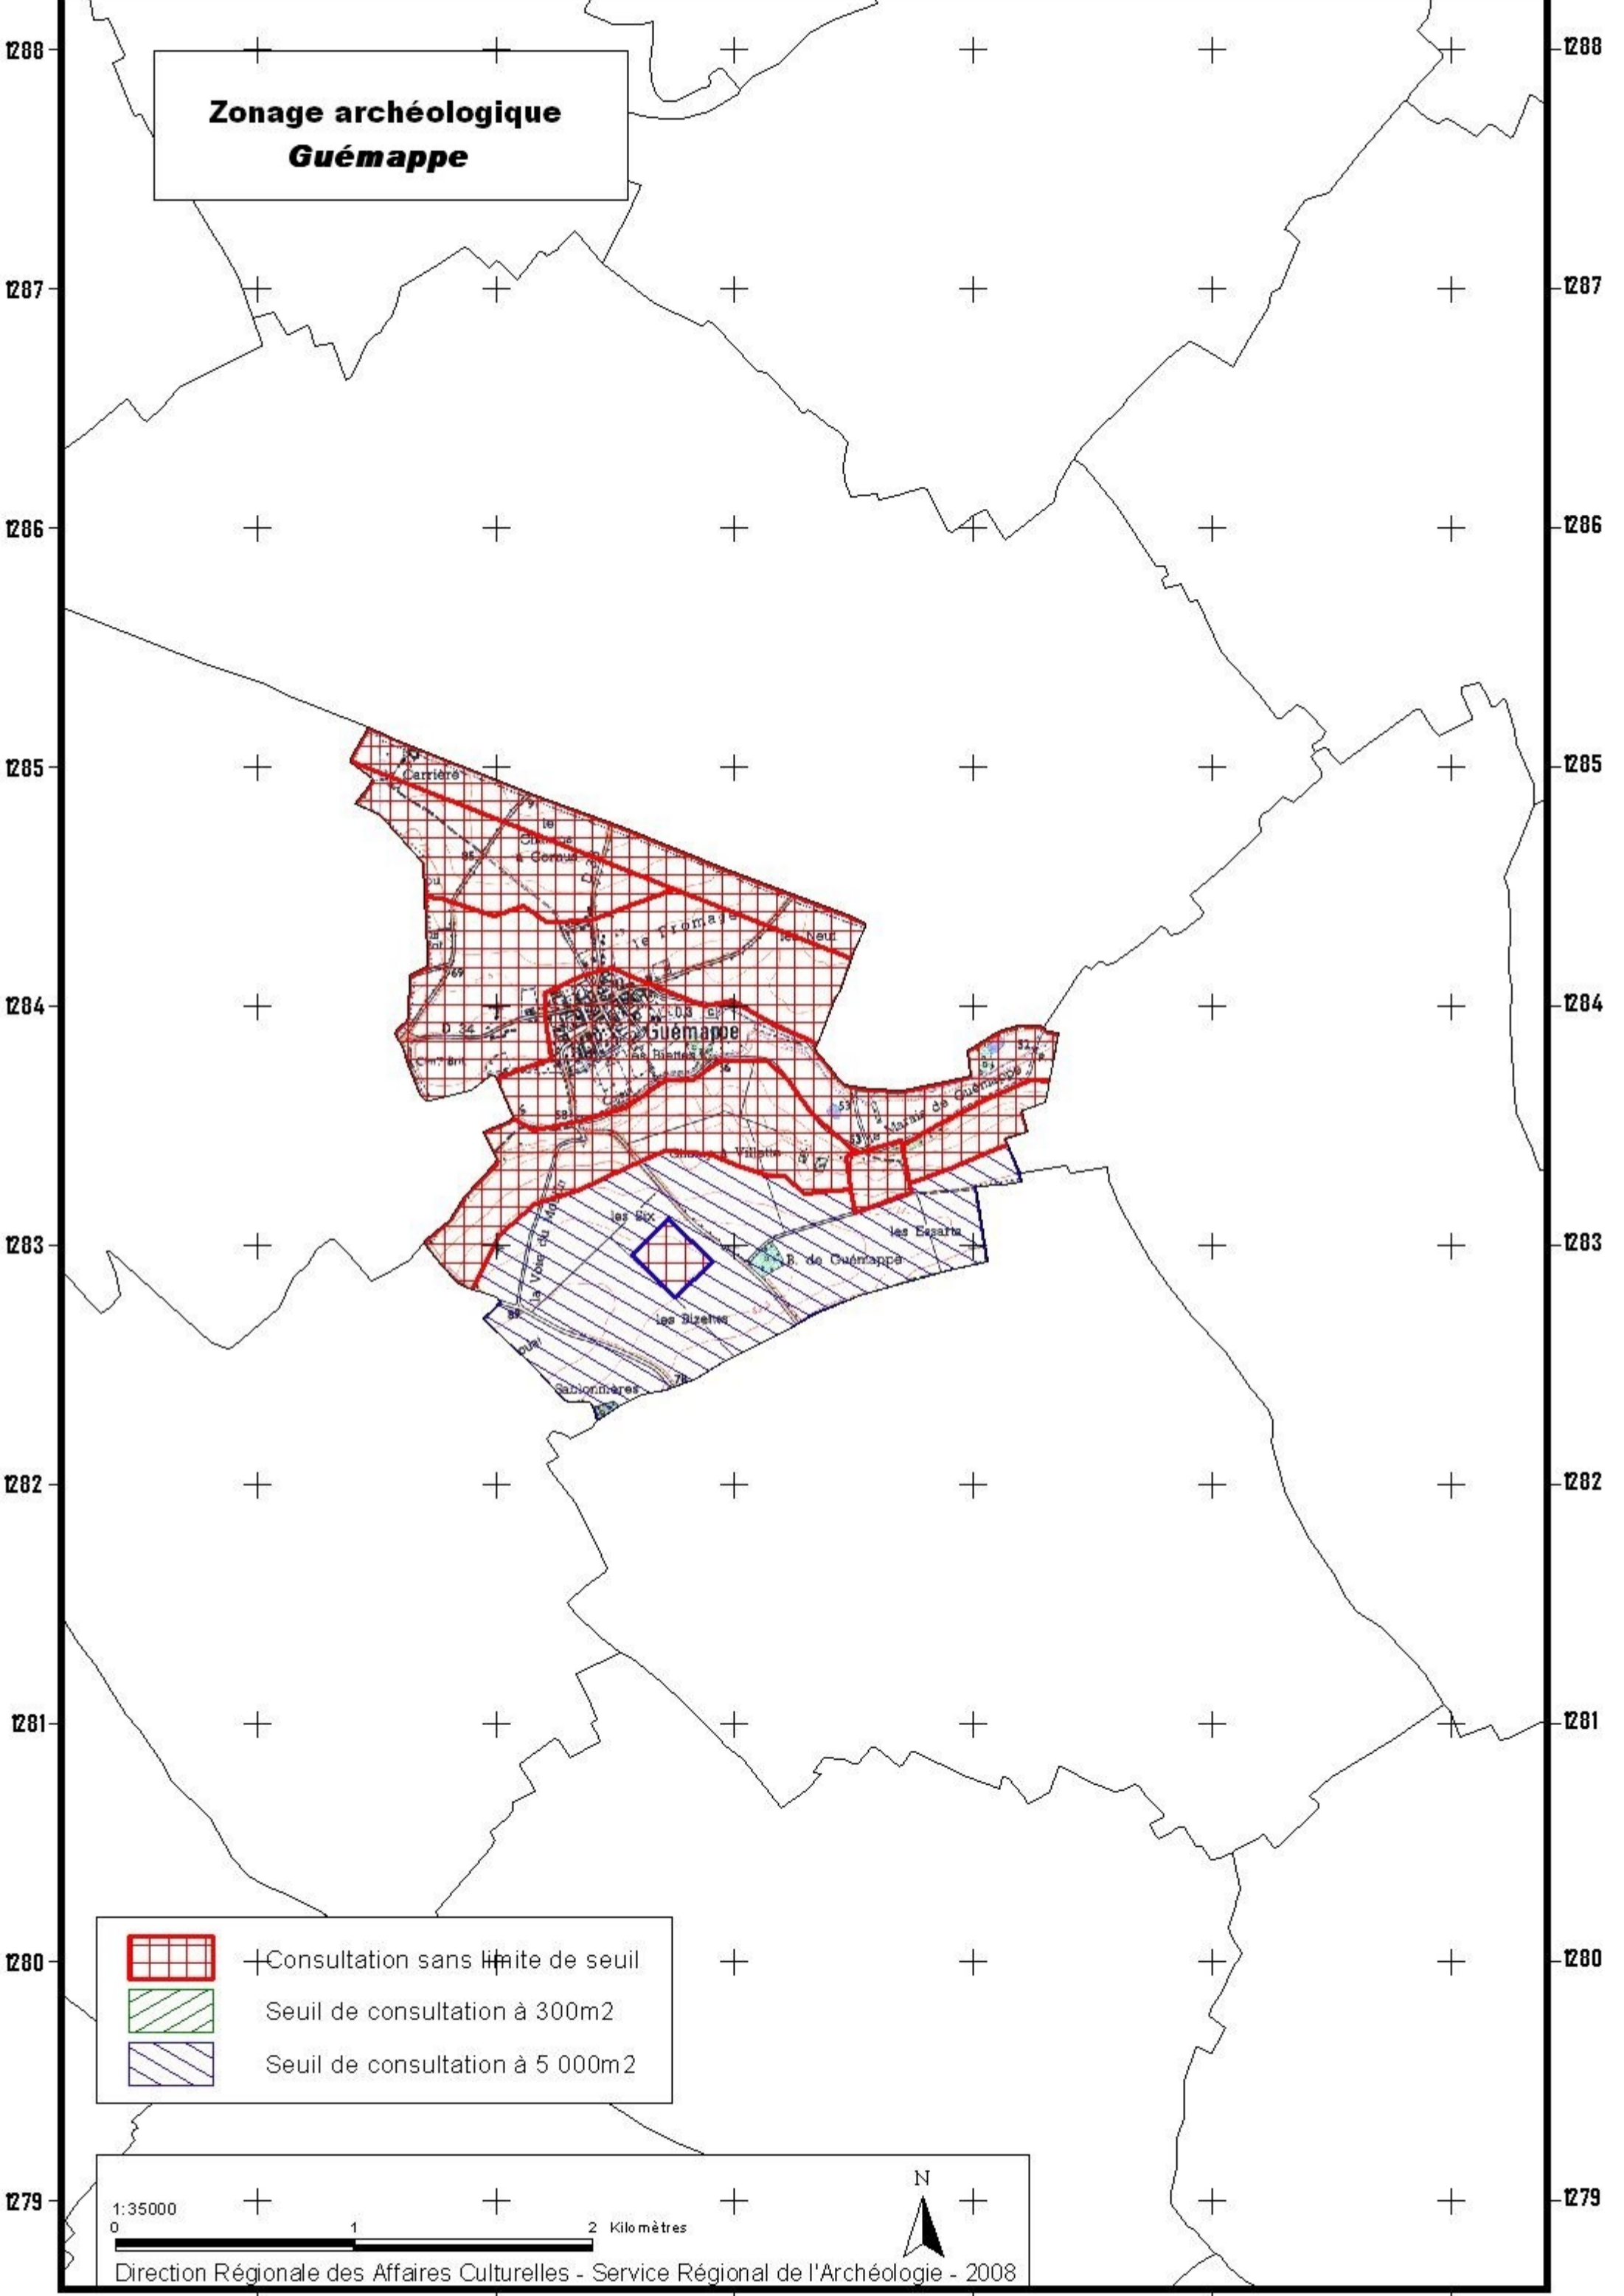

# Zonage archéologique Guémappe

-  + Consultation sans limite de seuil
-  Seuil de consultation à 300m<sup>2</sup>
-  Seuil de consultation à 5 000m<sup>2</sup>

1:35000  
0 1 2 Kilomètres

N

Direction Régionale des Affaires Culturelles - Service Régional de l'Archéologie - 2008

638 639 640 641 642 643