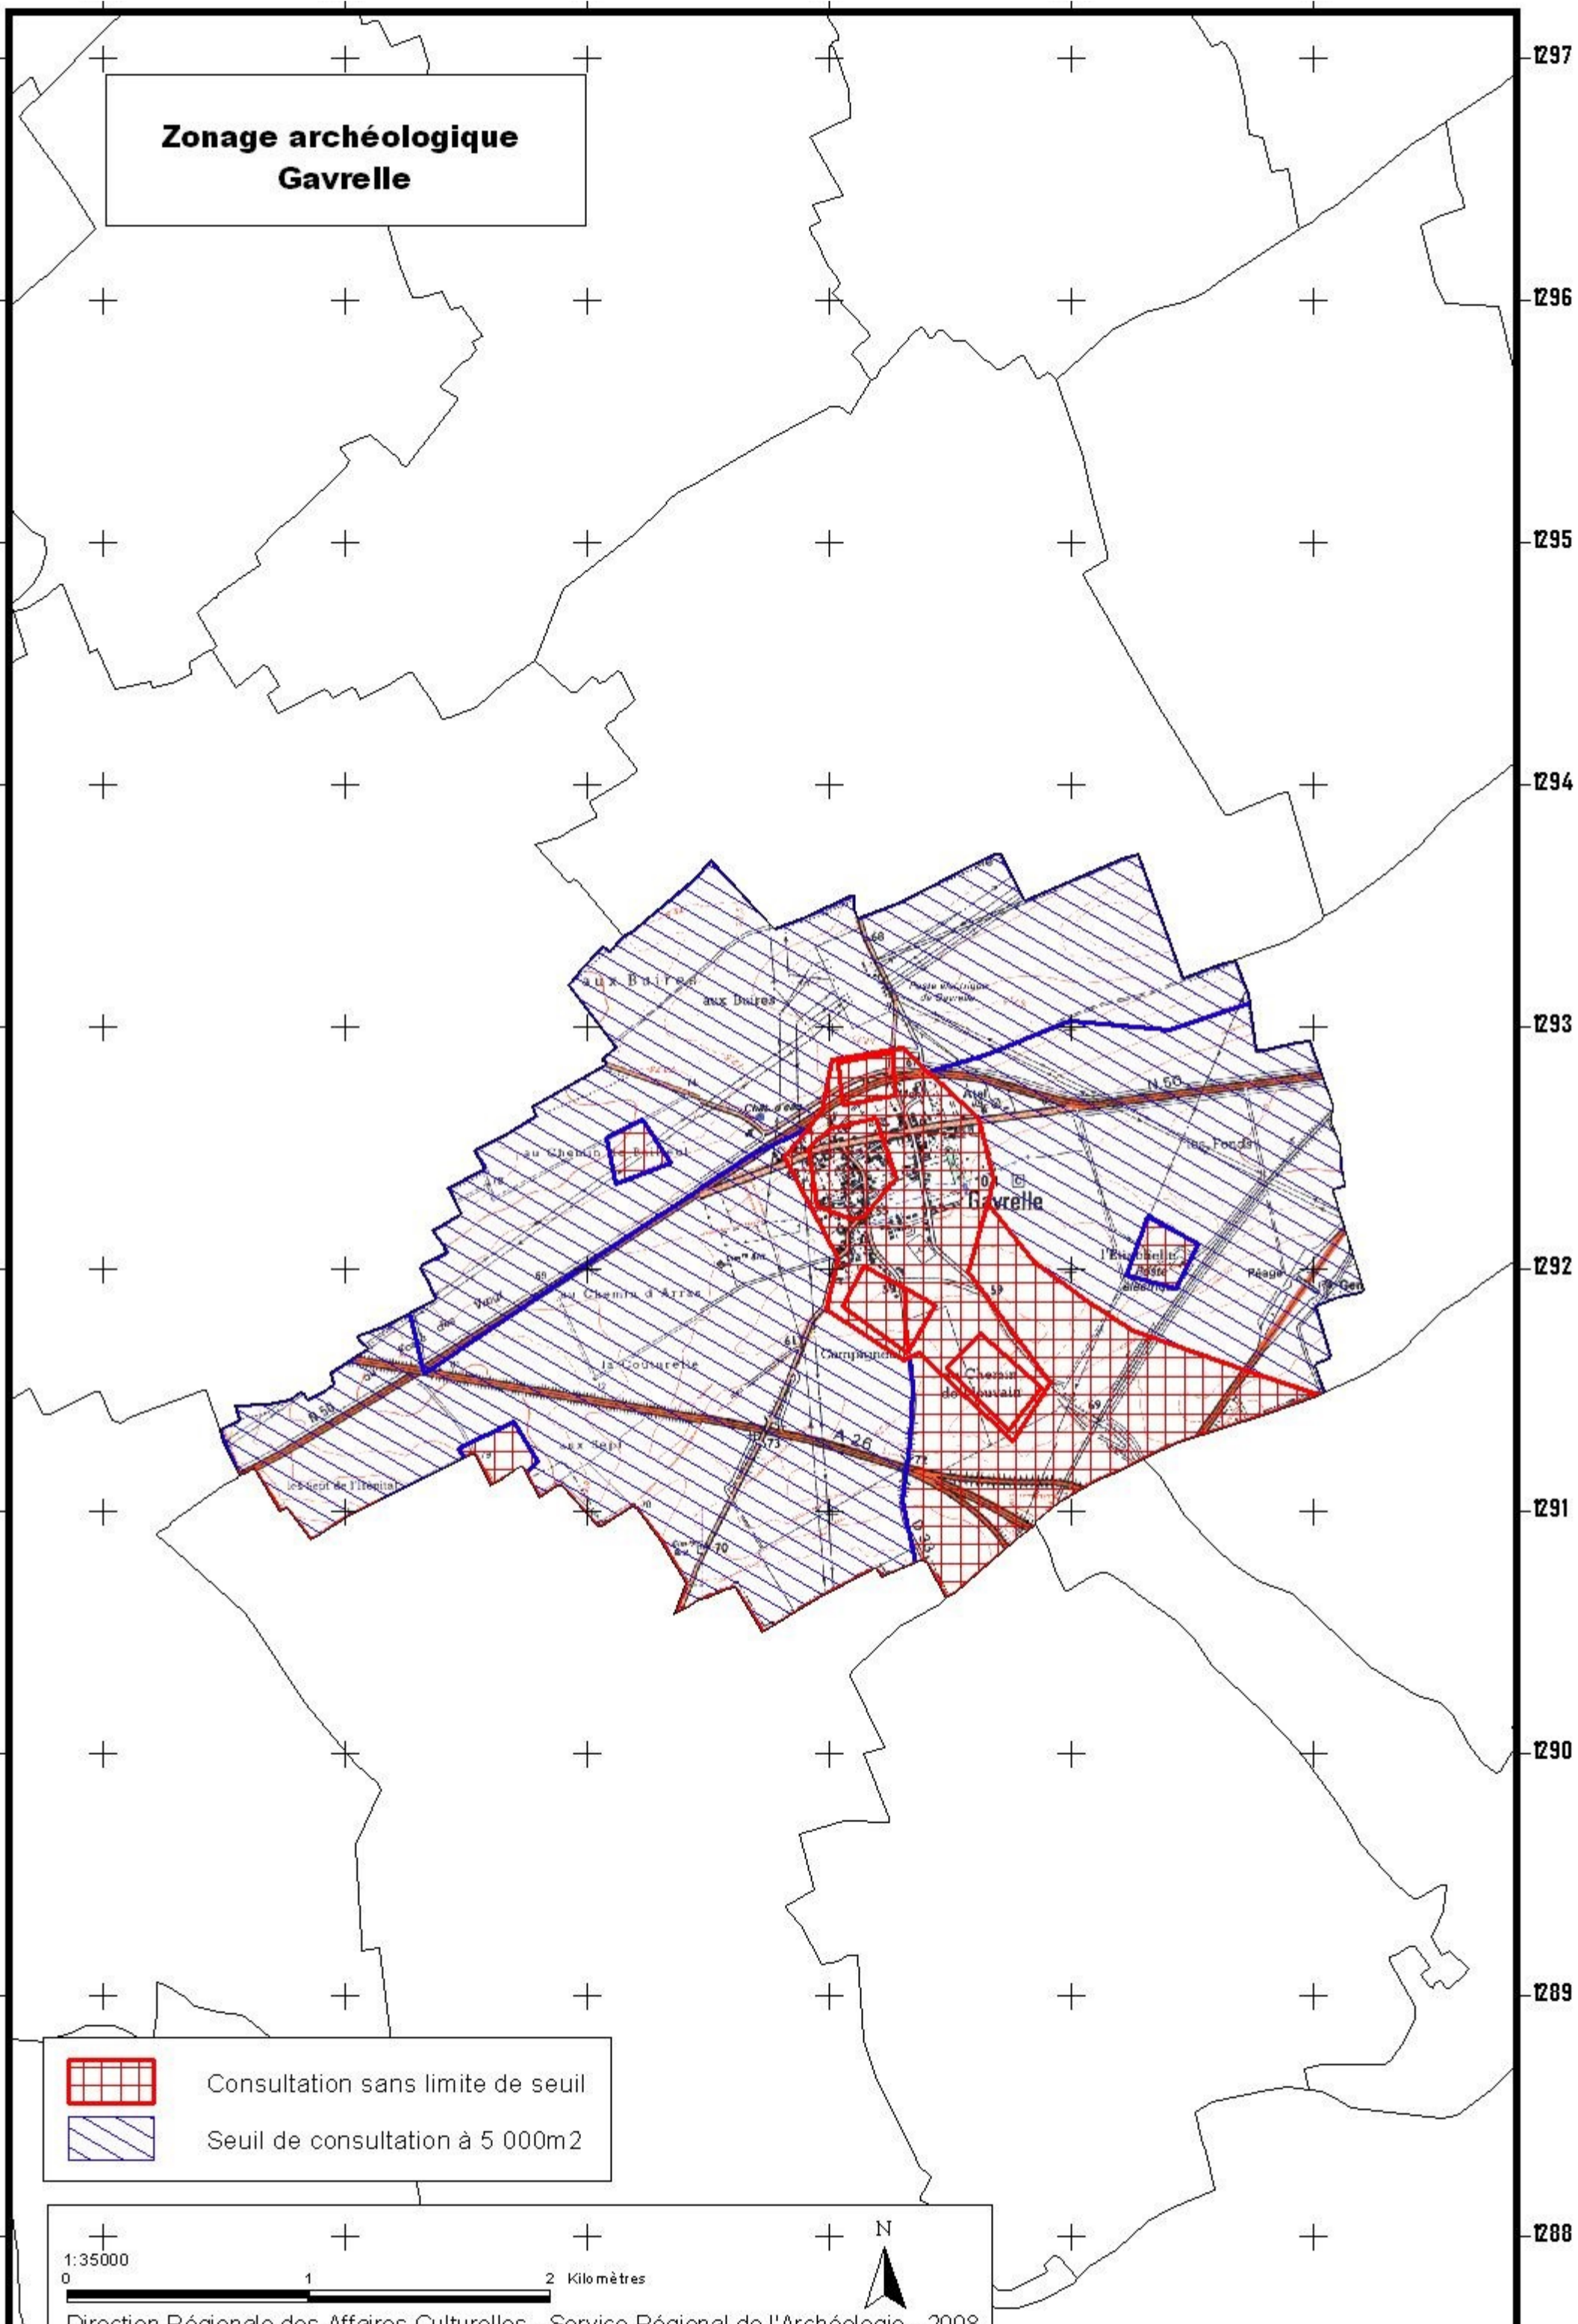

# Zonage archéologique Gavrelle

 Consultation sans limite de seuil  
 Seuil de consultation à 5 000m<sup>2</sup>

1:35000  
0 1 2 Kilomètres  
N  
Direction Régionale des Affaires Culturelles - Service Régional de l'Archéologie - 2008