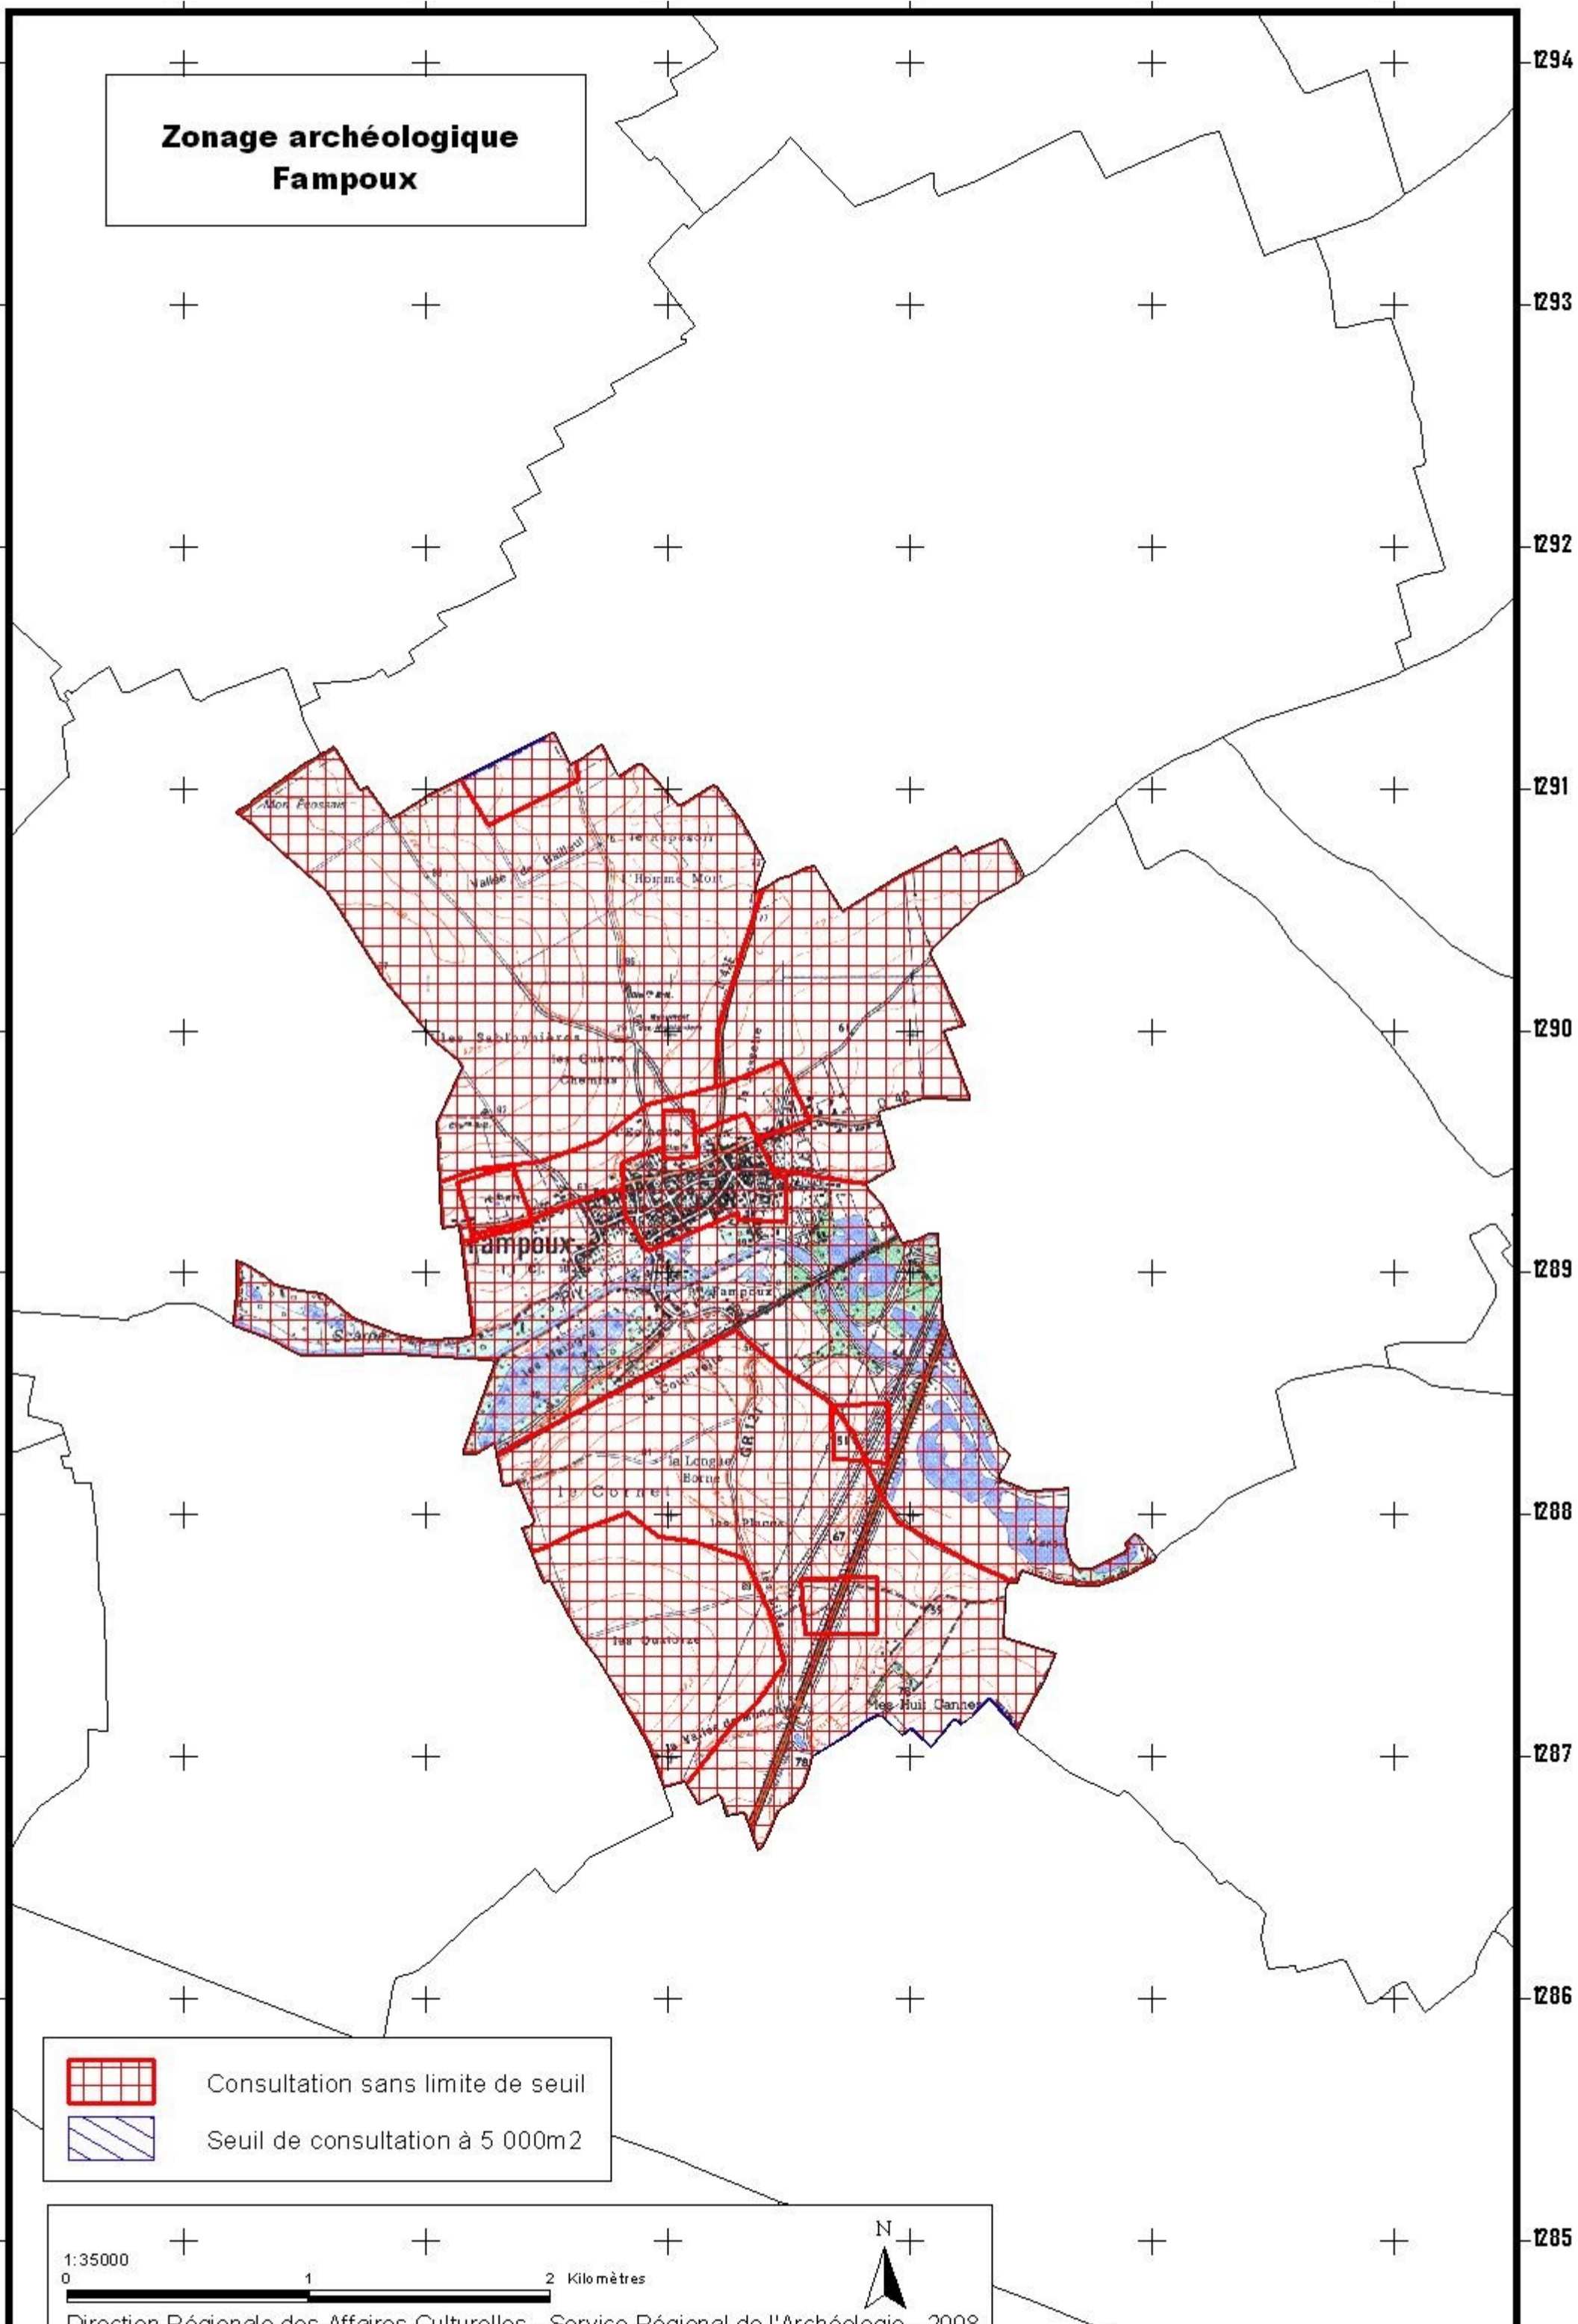

# Zonage archéologique Fampoux

-  Consultation sans limite de seuil
-  Seuil de consultation à 5 000m<sup>2</sup>

1:35000  
0 1 2 Kilomètres

Direction Régionale des Affaires Culturelles - Service Régional de l'Archéologie - 2008