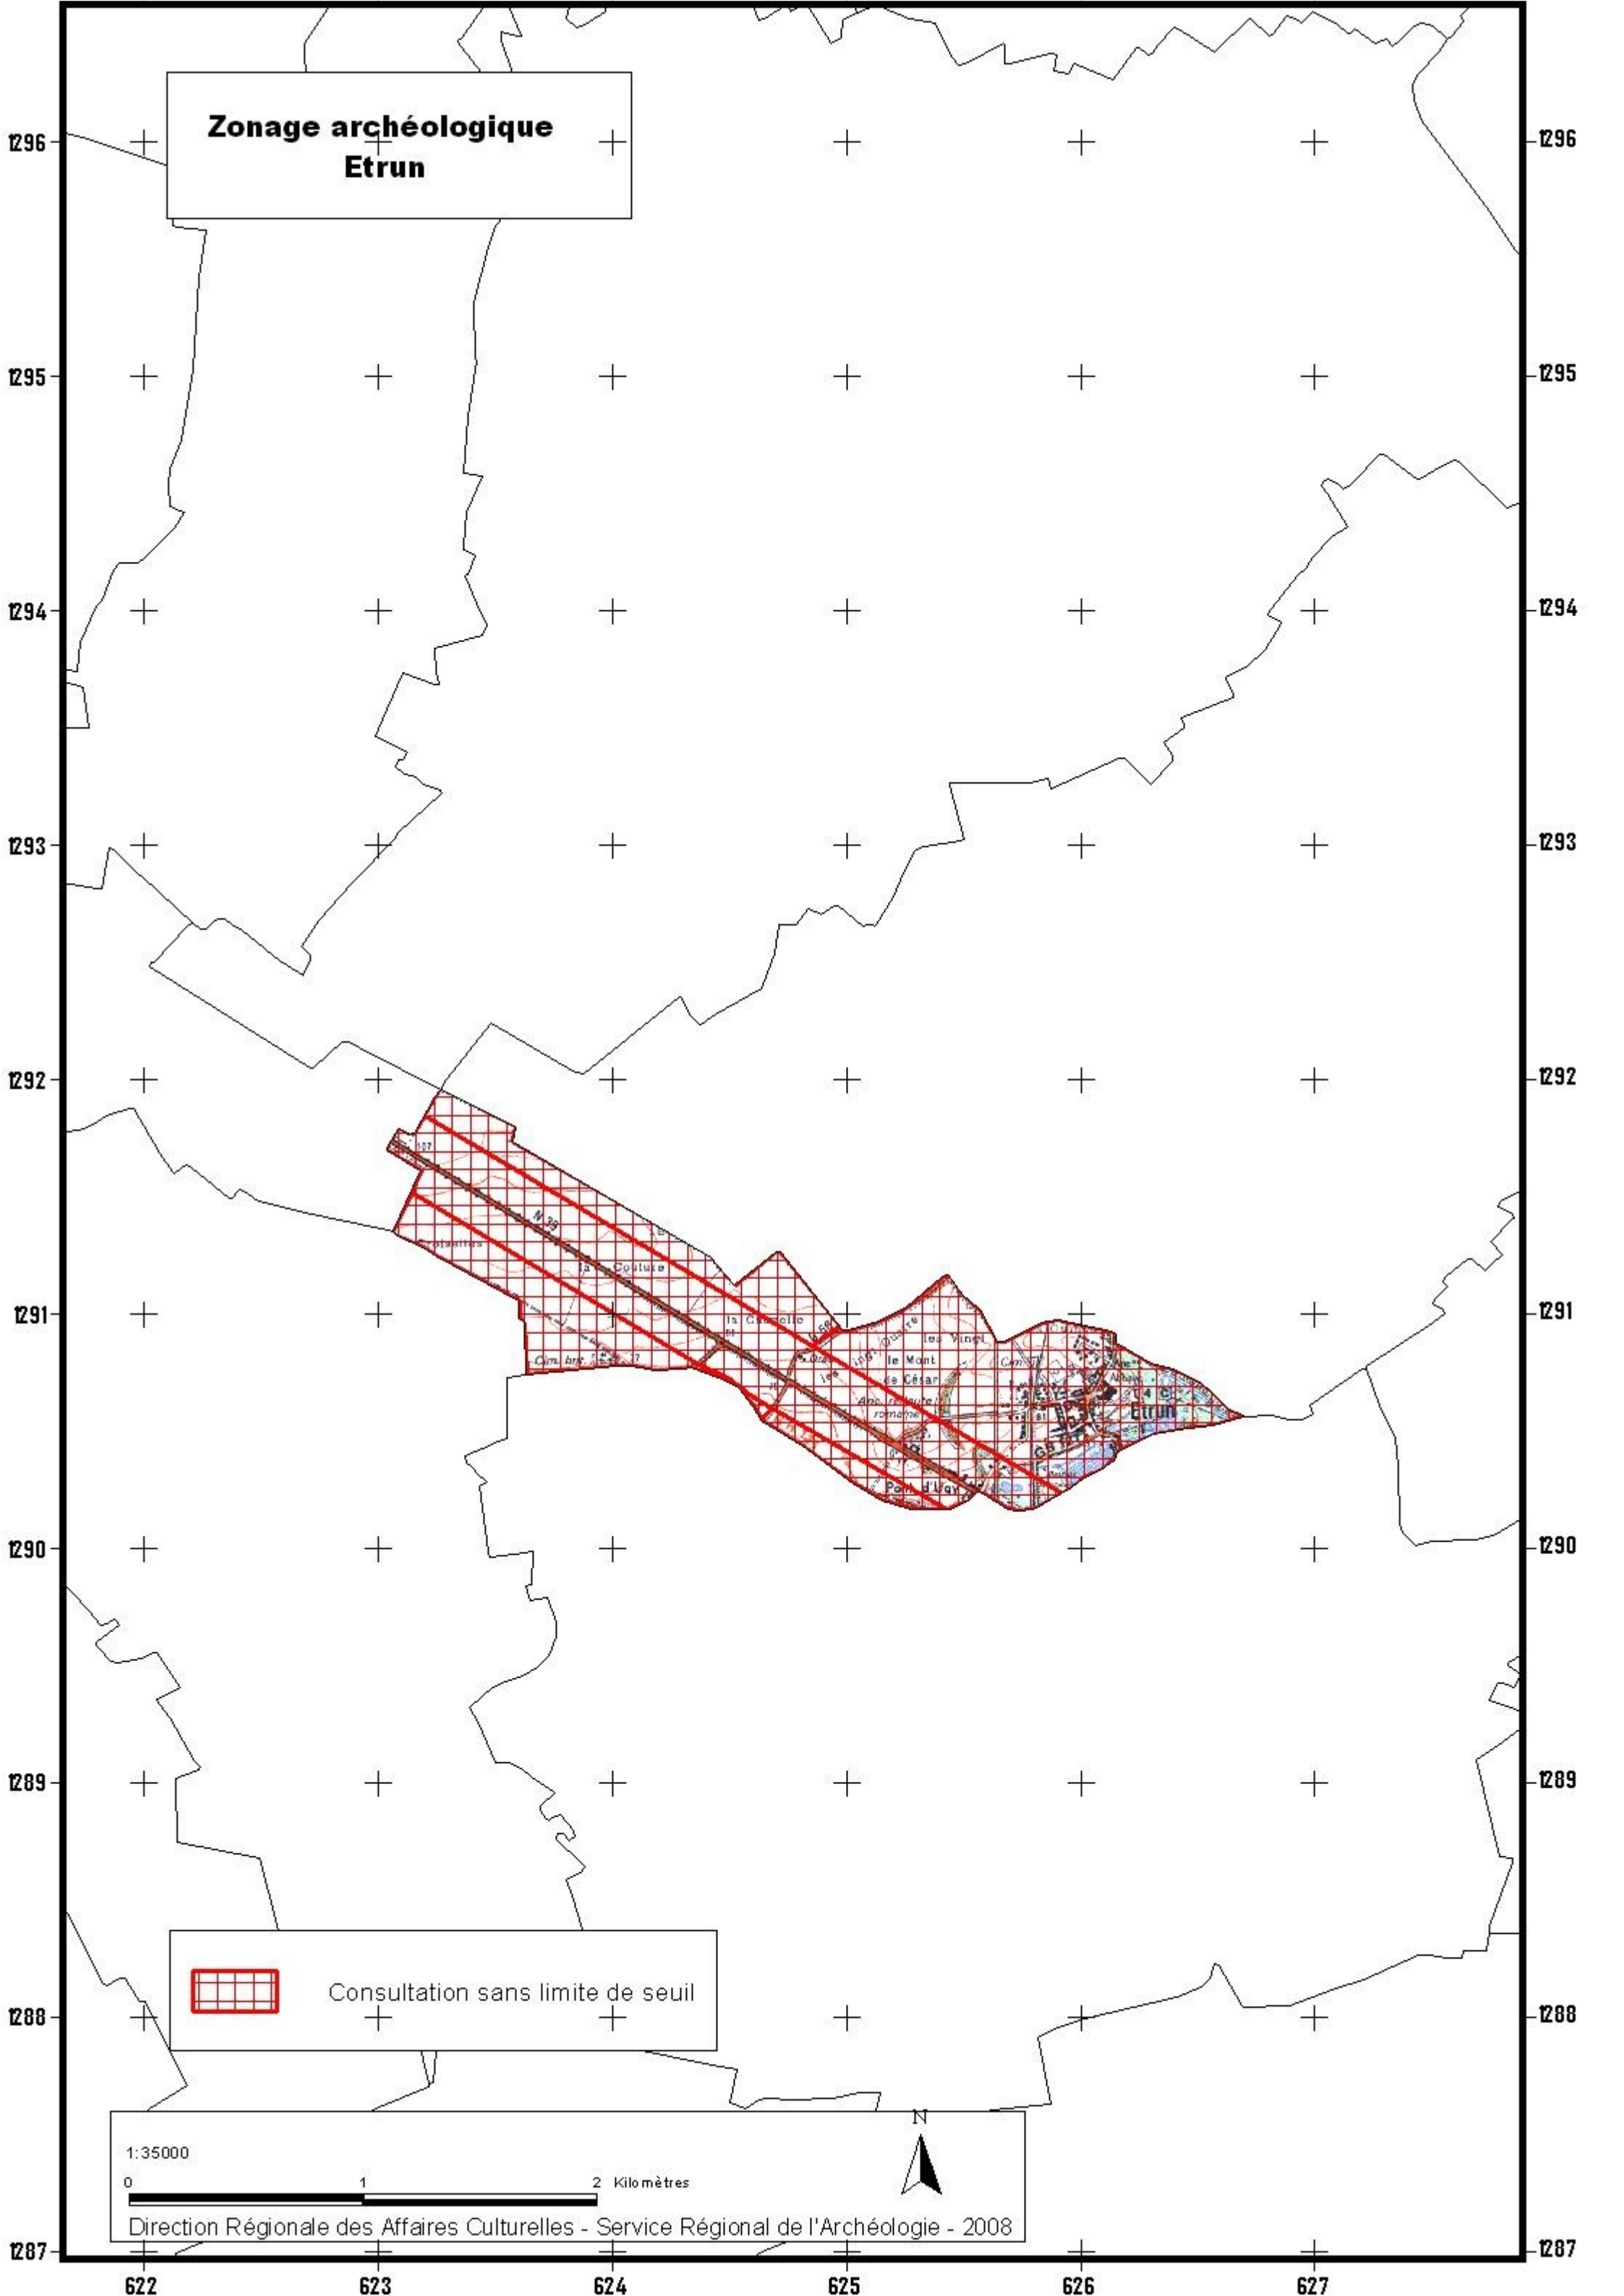

**Zonage archéologique  
Etrun**

Consultation sans limite de seuil

1:35000

Direction Régionale des Affaires Culturelles - Service Régional de l'Archéologie - 2008