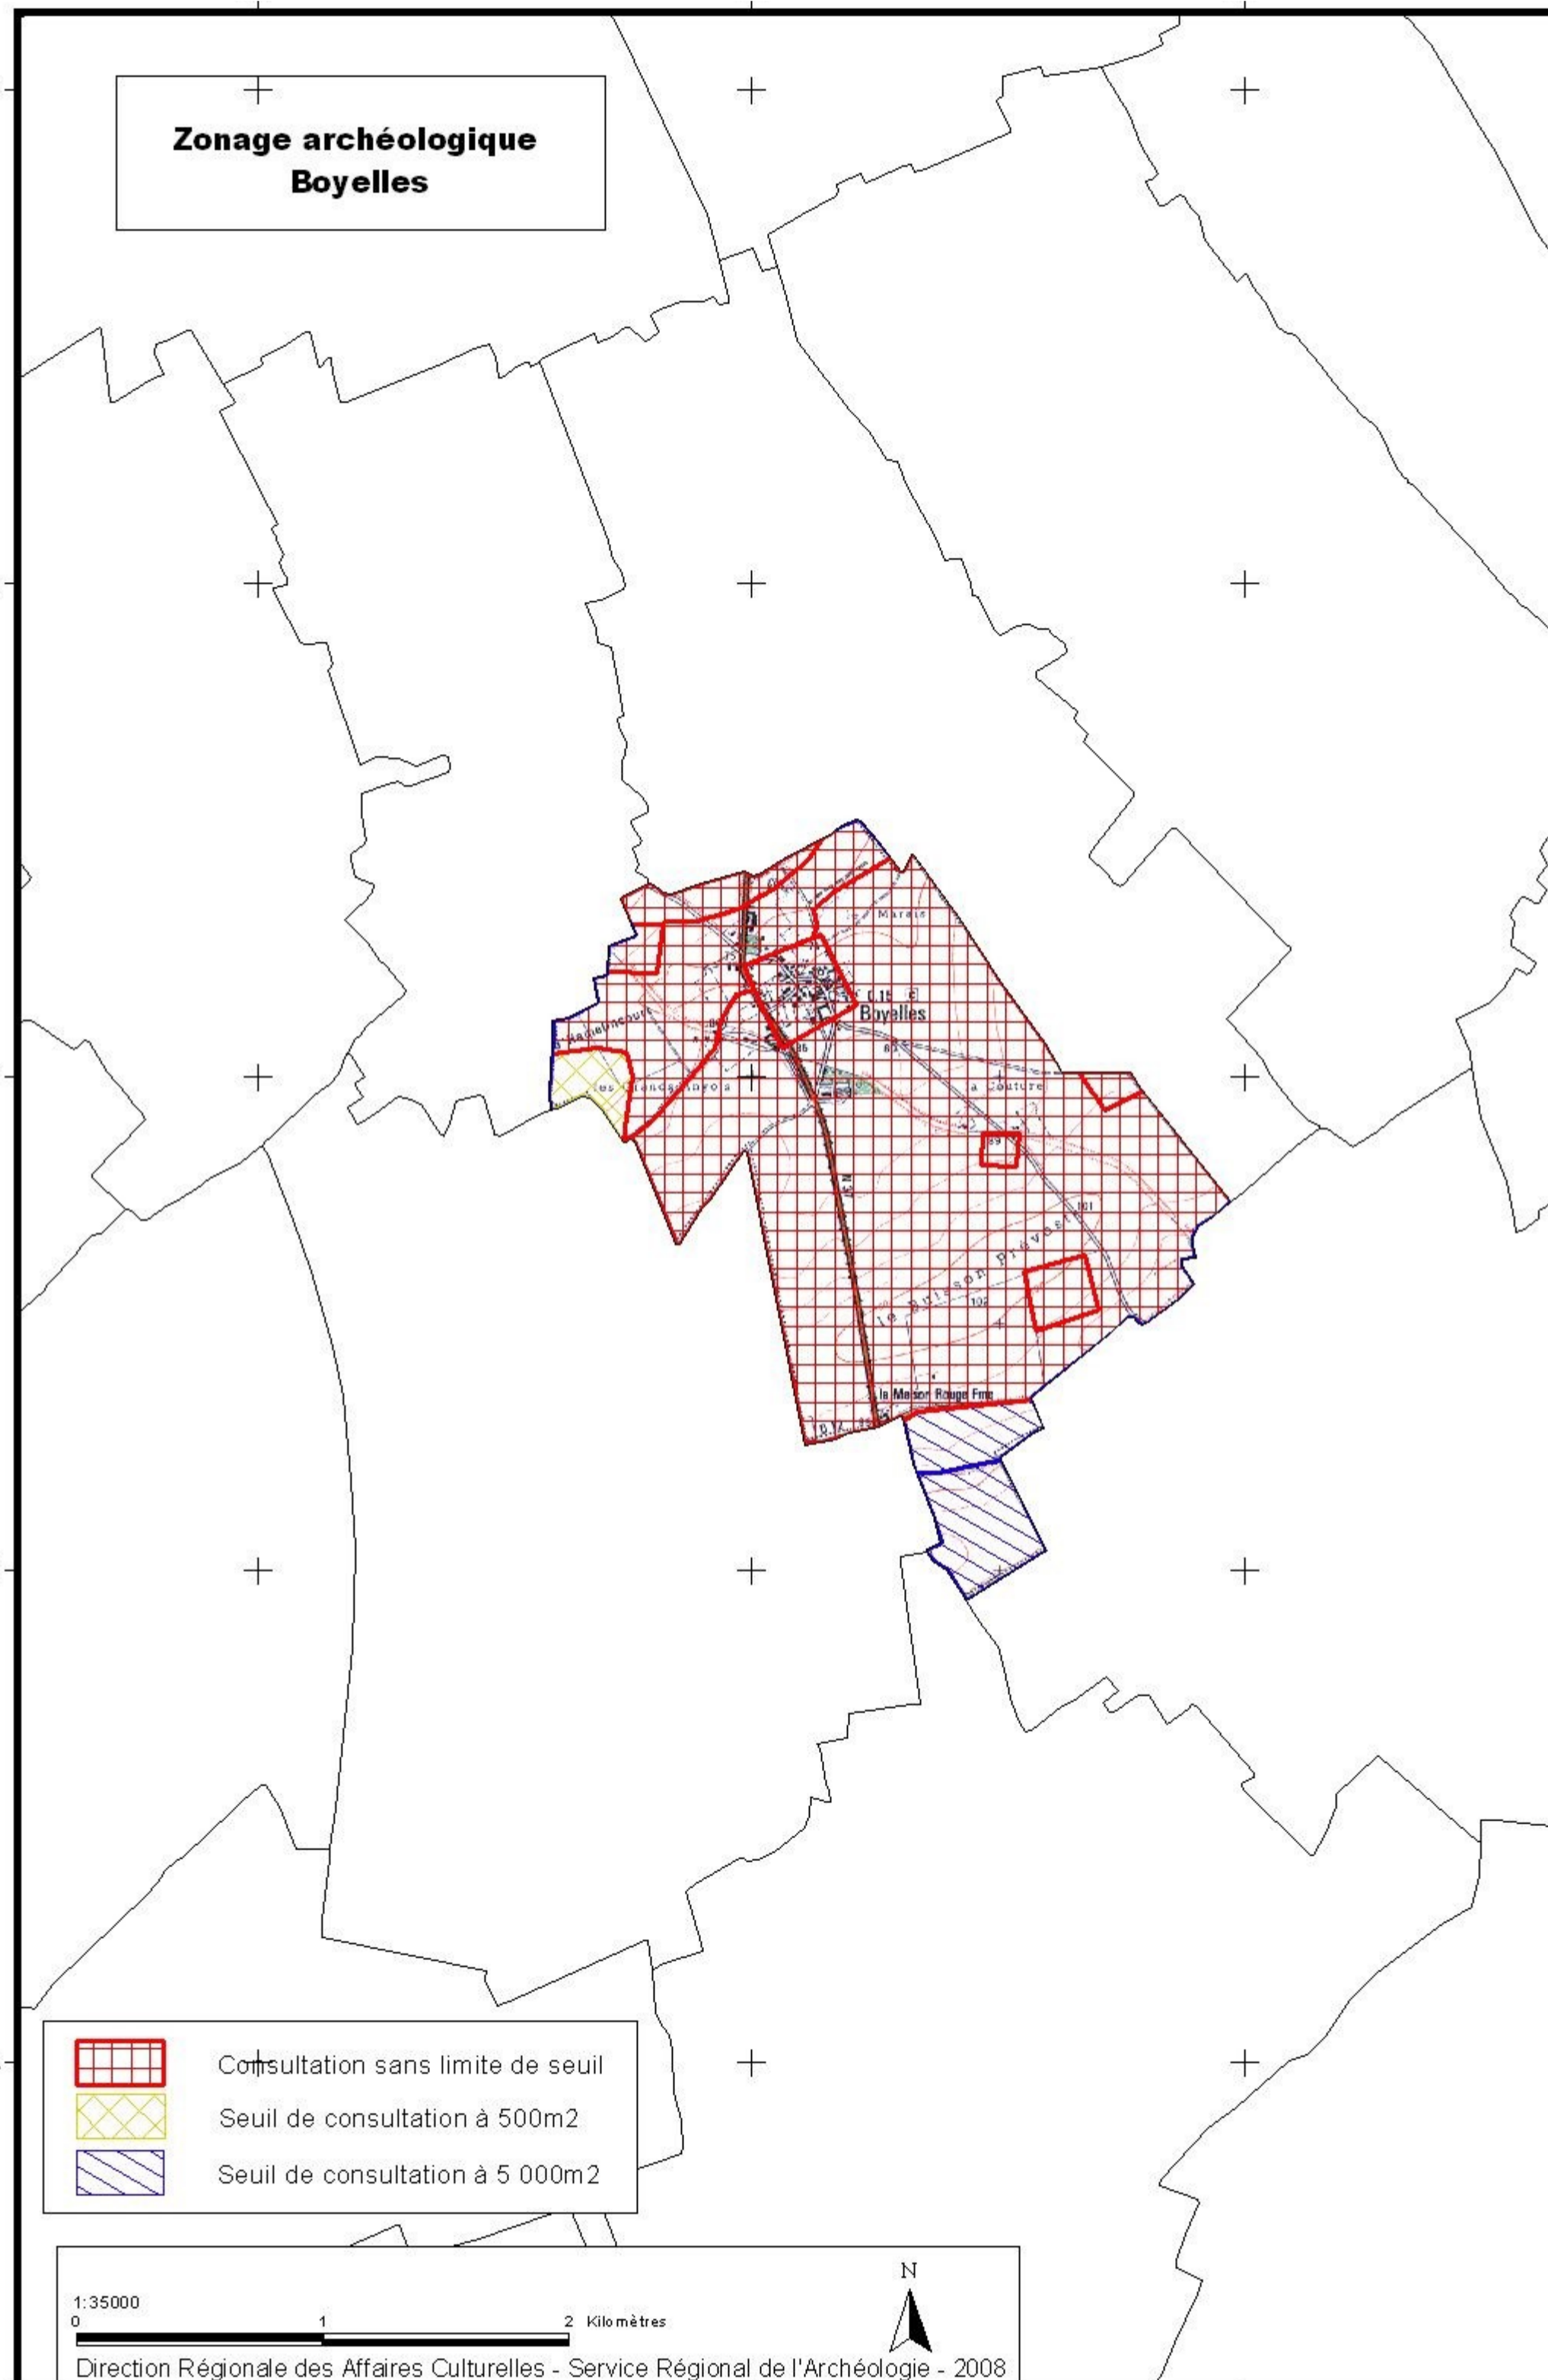

Zonage archéologique Boyelles

-  Consultation sans limite de seuil
-  Seuil de consultation à 500m2
-  Seuil de consultation à 5 000m2

1:35000

0 1 2 Kilomètres

N

Direction Régionale des Affaires Culturelles - Service Régional de l'Archéologie - 2008

632

634

636