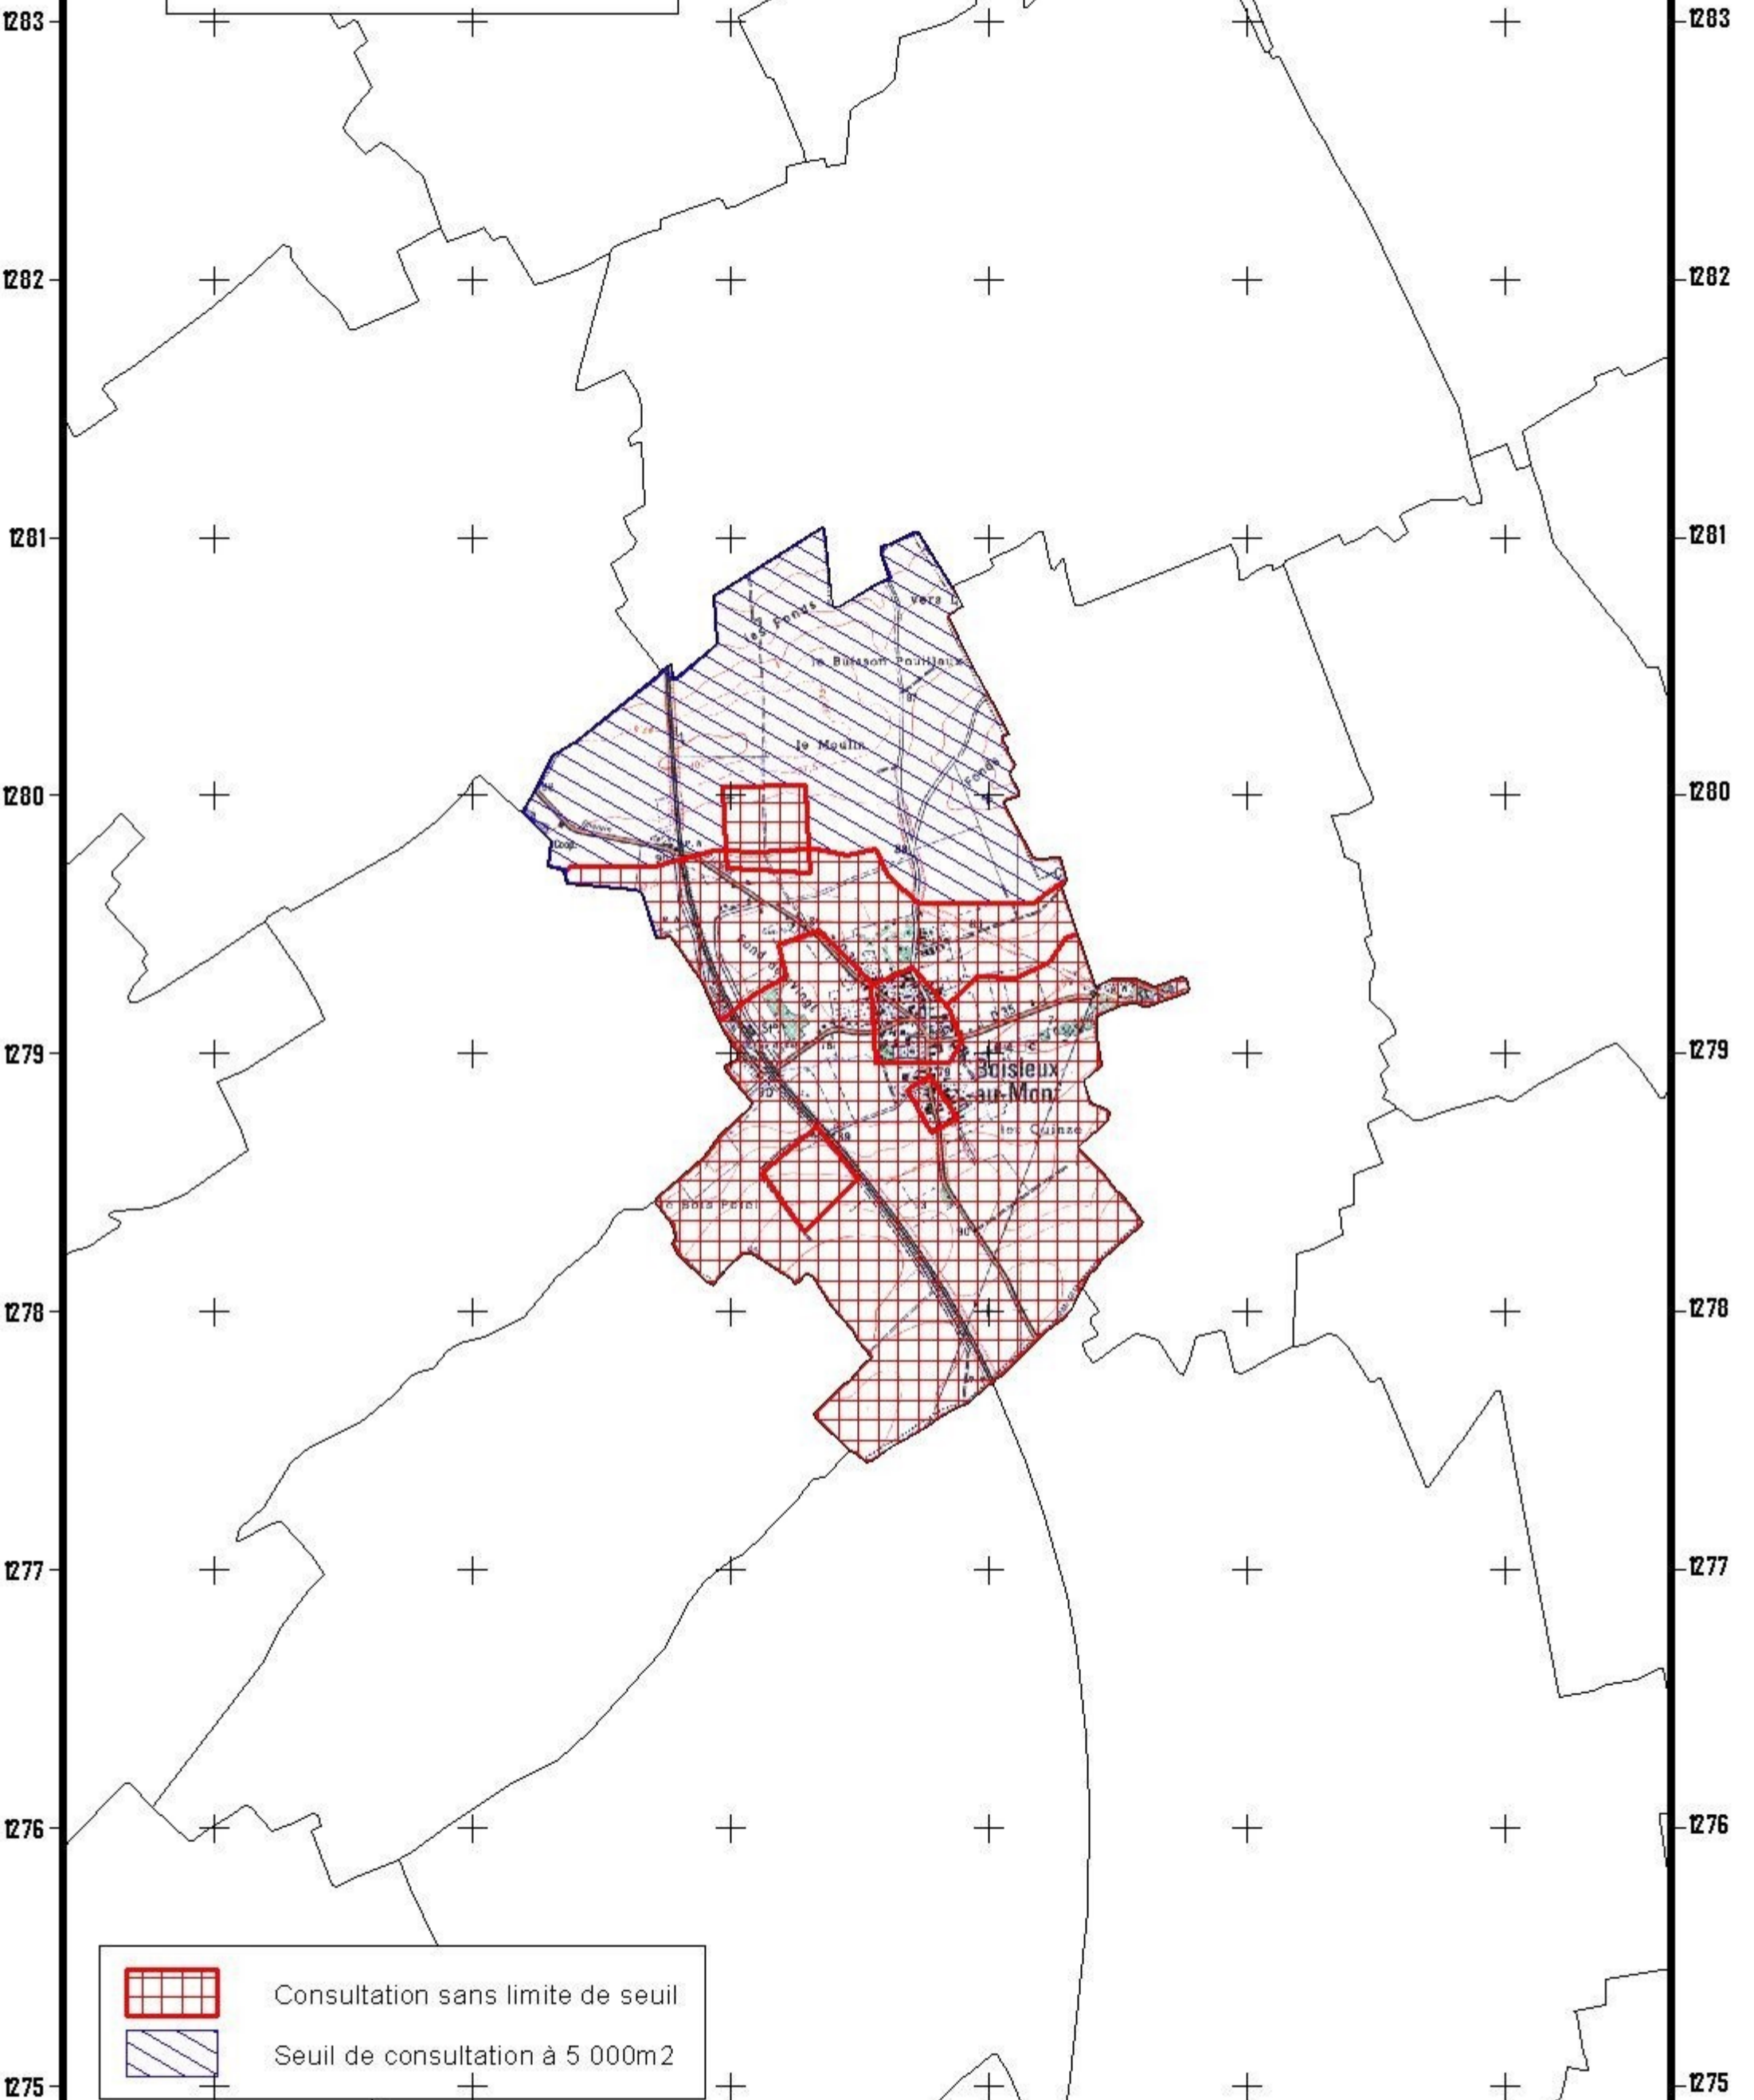

**Zonage archéologique  
Boisieux-au-Mont**

	Consultation sans limite de seuil
	Seuil de consultation à 5 000m <sup>2</sup>

1:35000  
0 1 2 Kilomètres

Direction Régionale des Affaires Culturelles - Service Régional de l'Archéologie - 2008