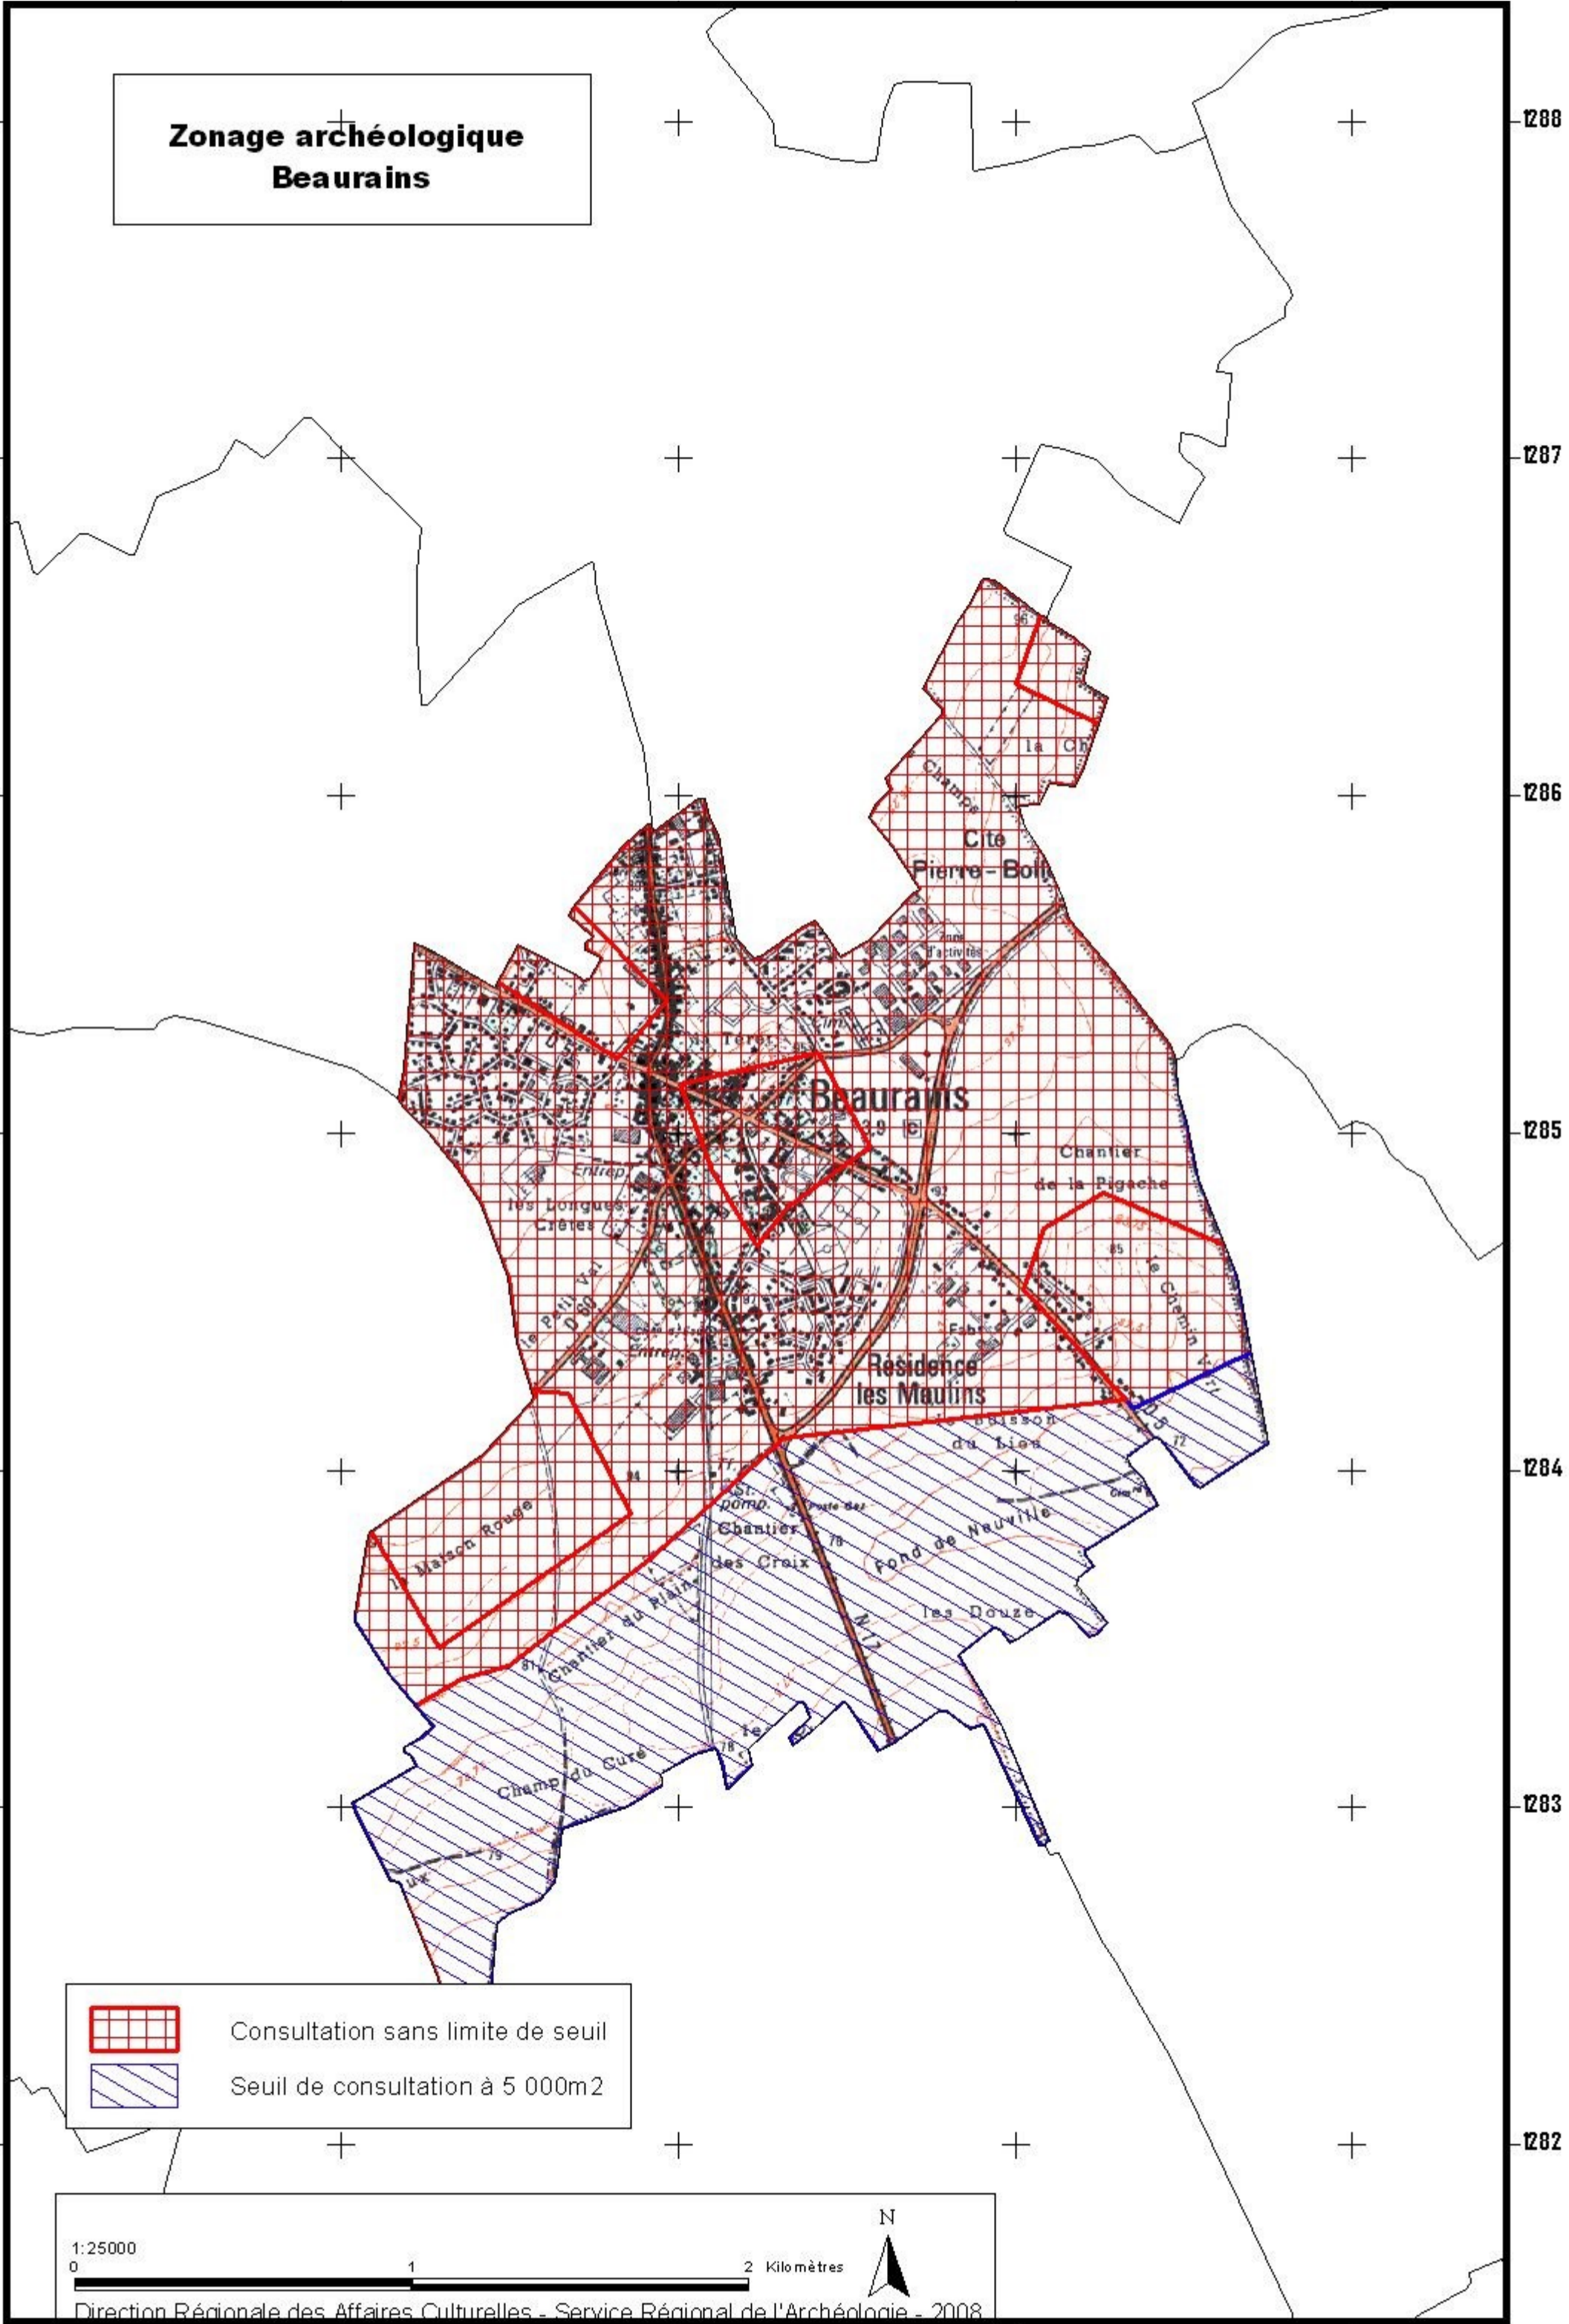

# Zonage archéologique Beaurains

-  Consultation sans limite de seuil
-  Seuil de consultation à 5 000m<sup>2</sup>

1:25000

0 1 2 Kilomètres

N

Direction Régionale des Affaires Culturelles - Service Régional de l'Archéologie - 2008

631

632

633

634