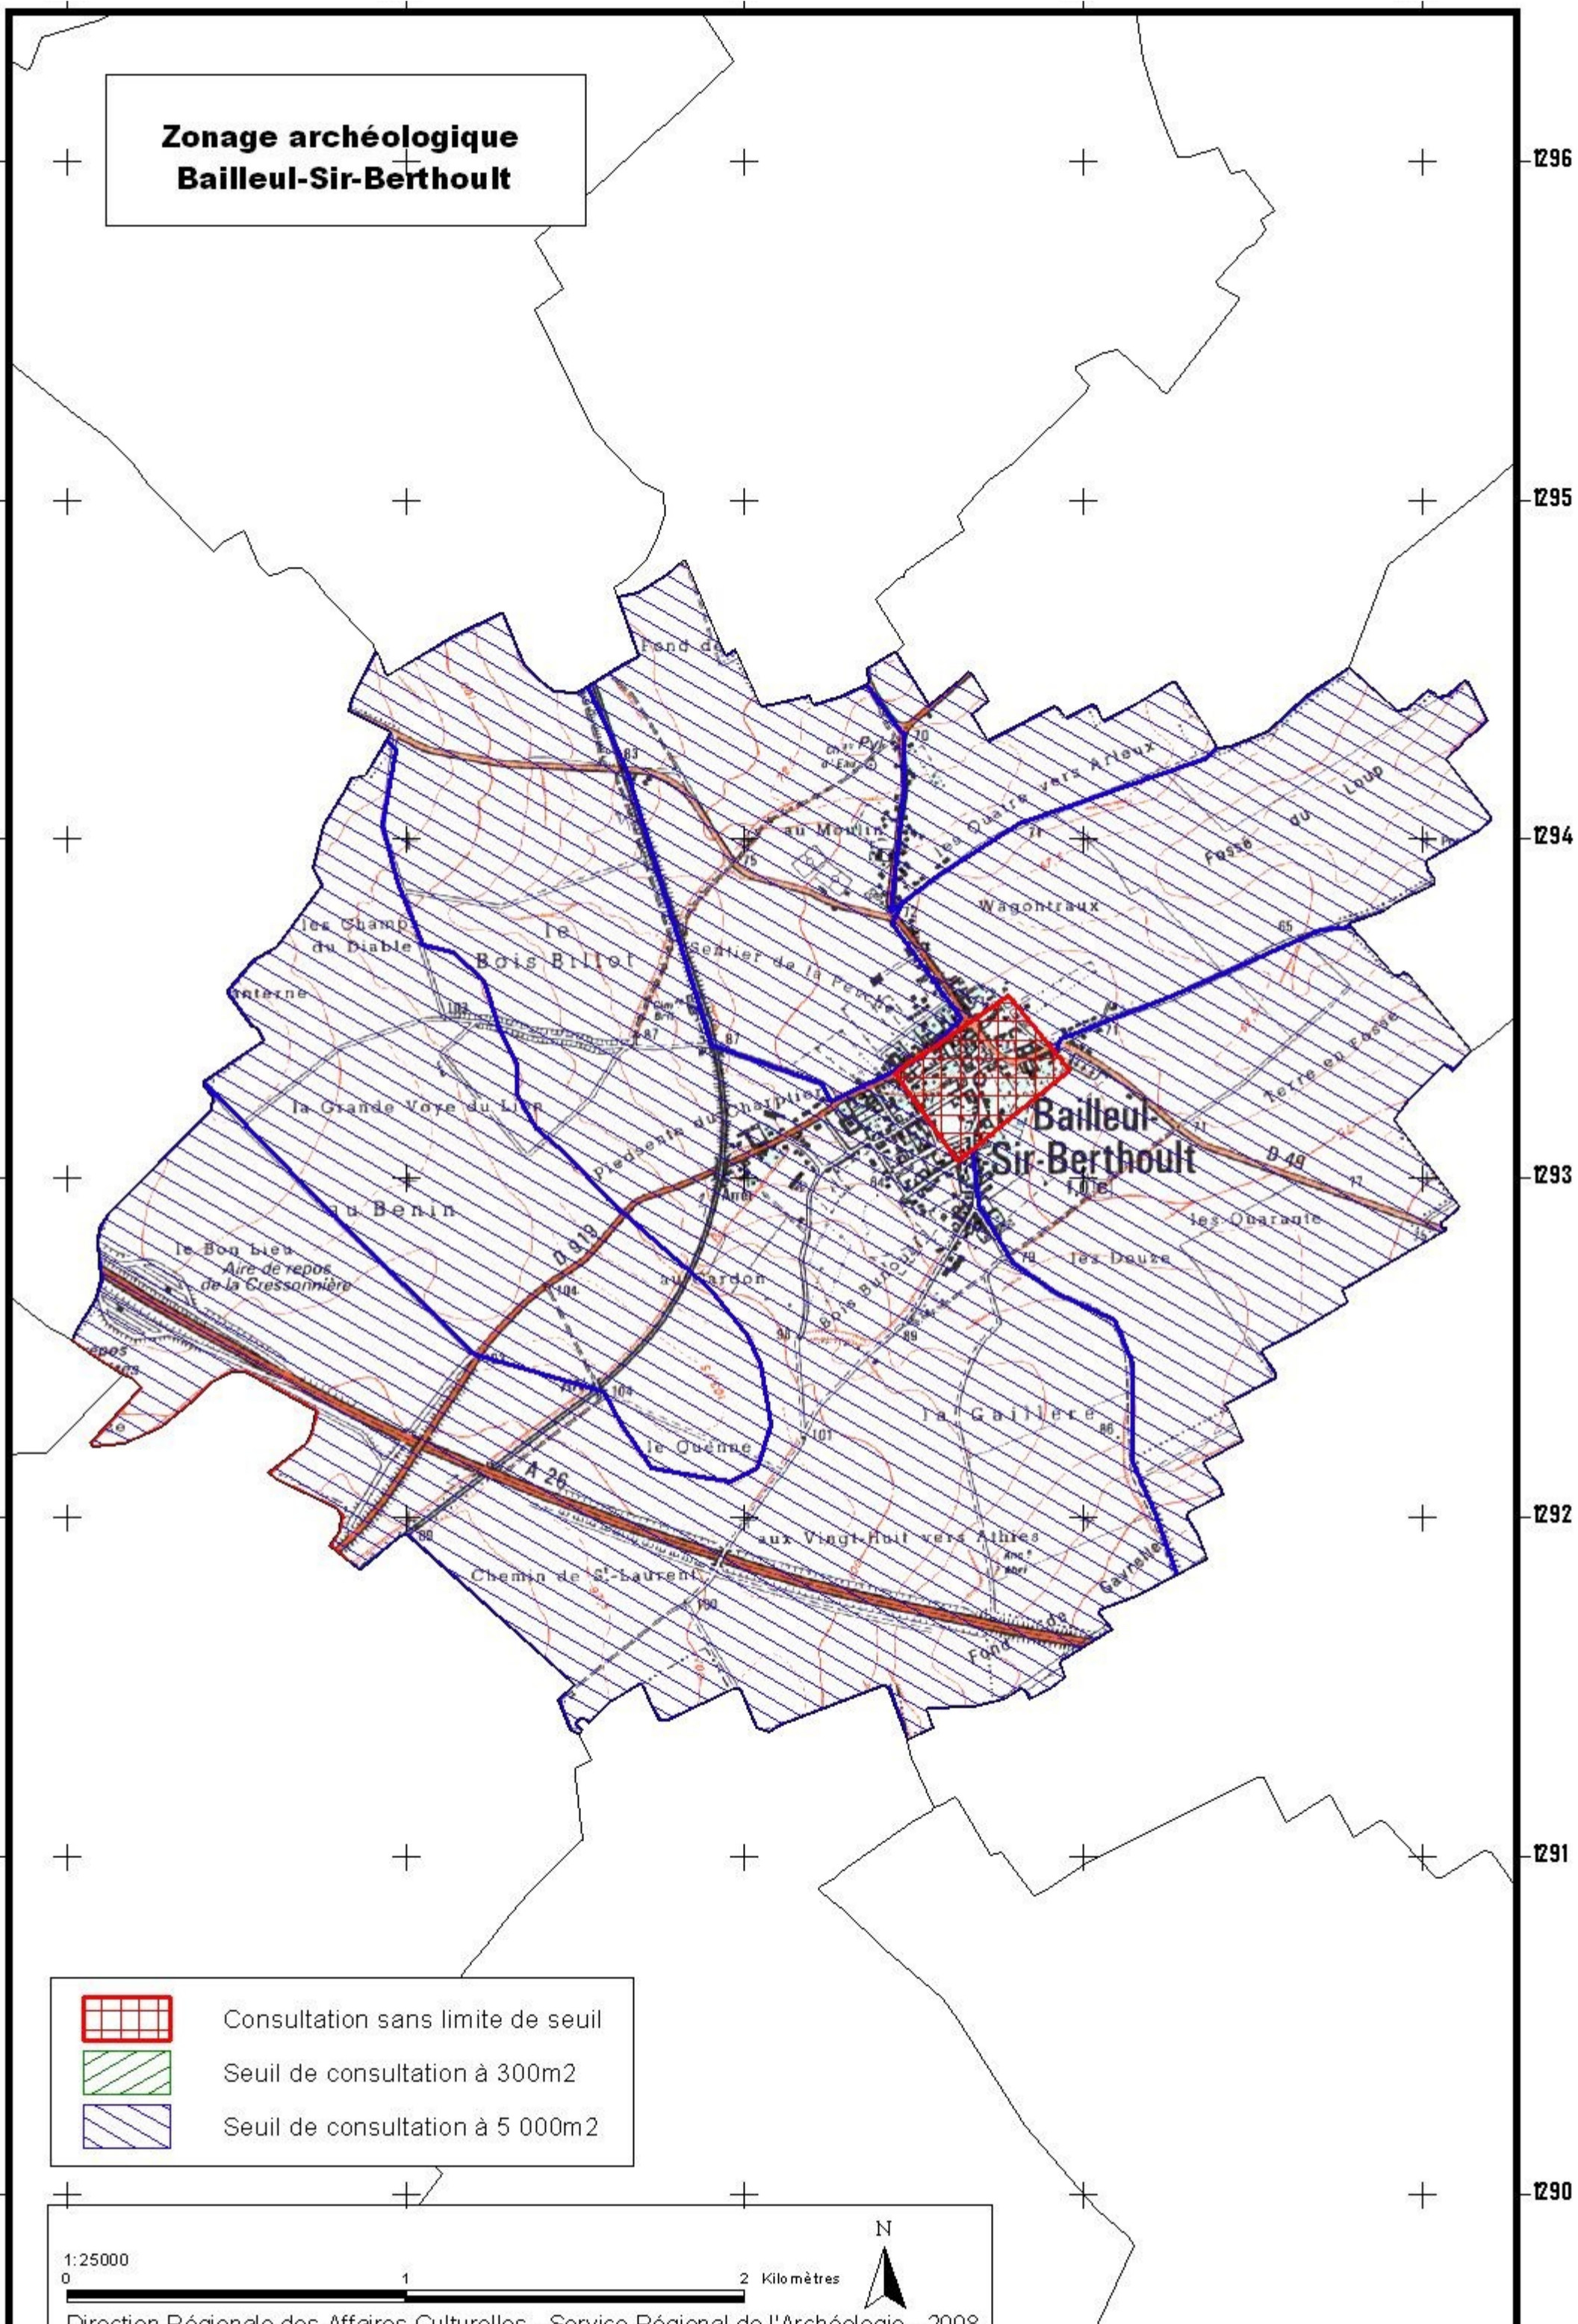

Zonage archéologique Bailleul-Sir-Berthoult

-  Consultation sans limite de seuil
-  Seuil de consultation à 300m²
-  Seuil de consultation à 5 000m²

1:25000

0 1 2 Kilomètres

Direction Régionale des Affaires Culturelles - Service Régional de l'Archéologie - 2008

634 635 636 637 638