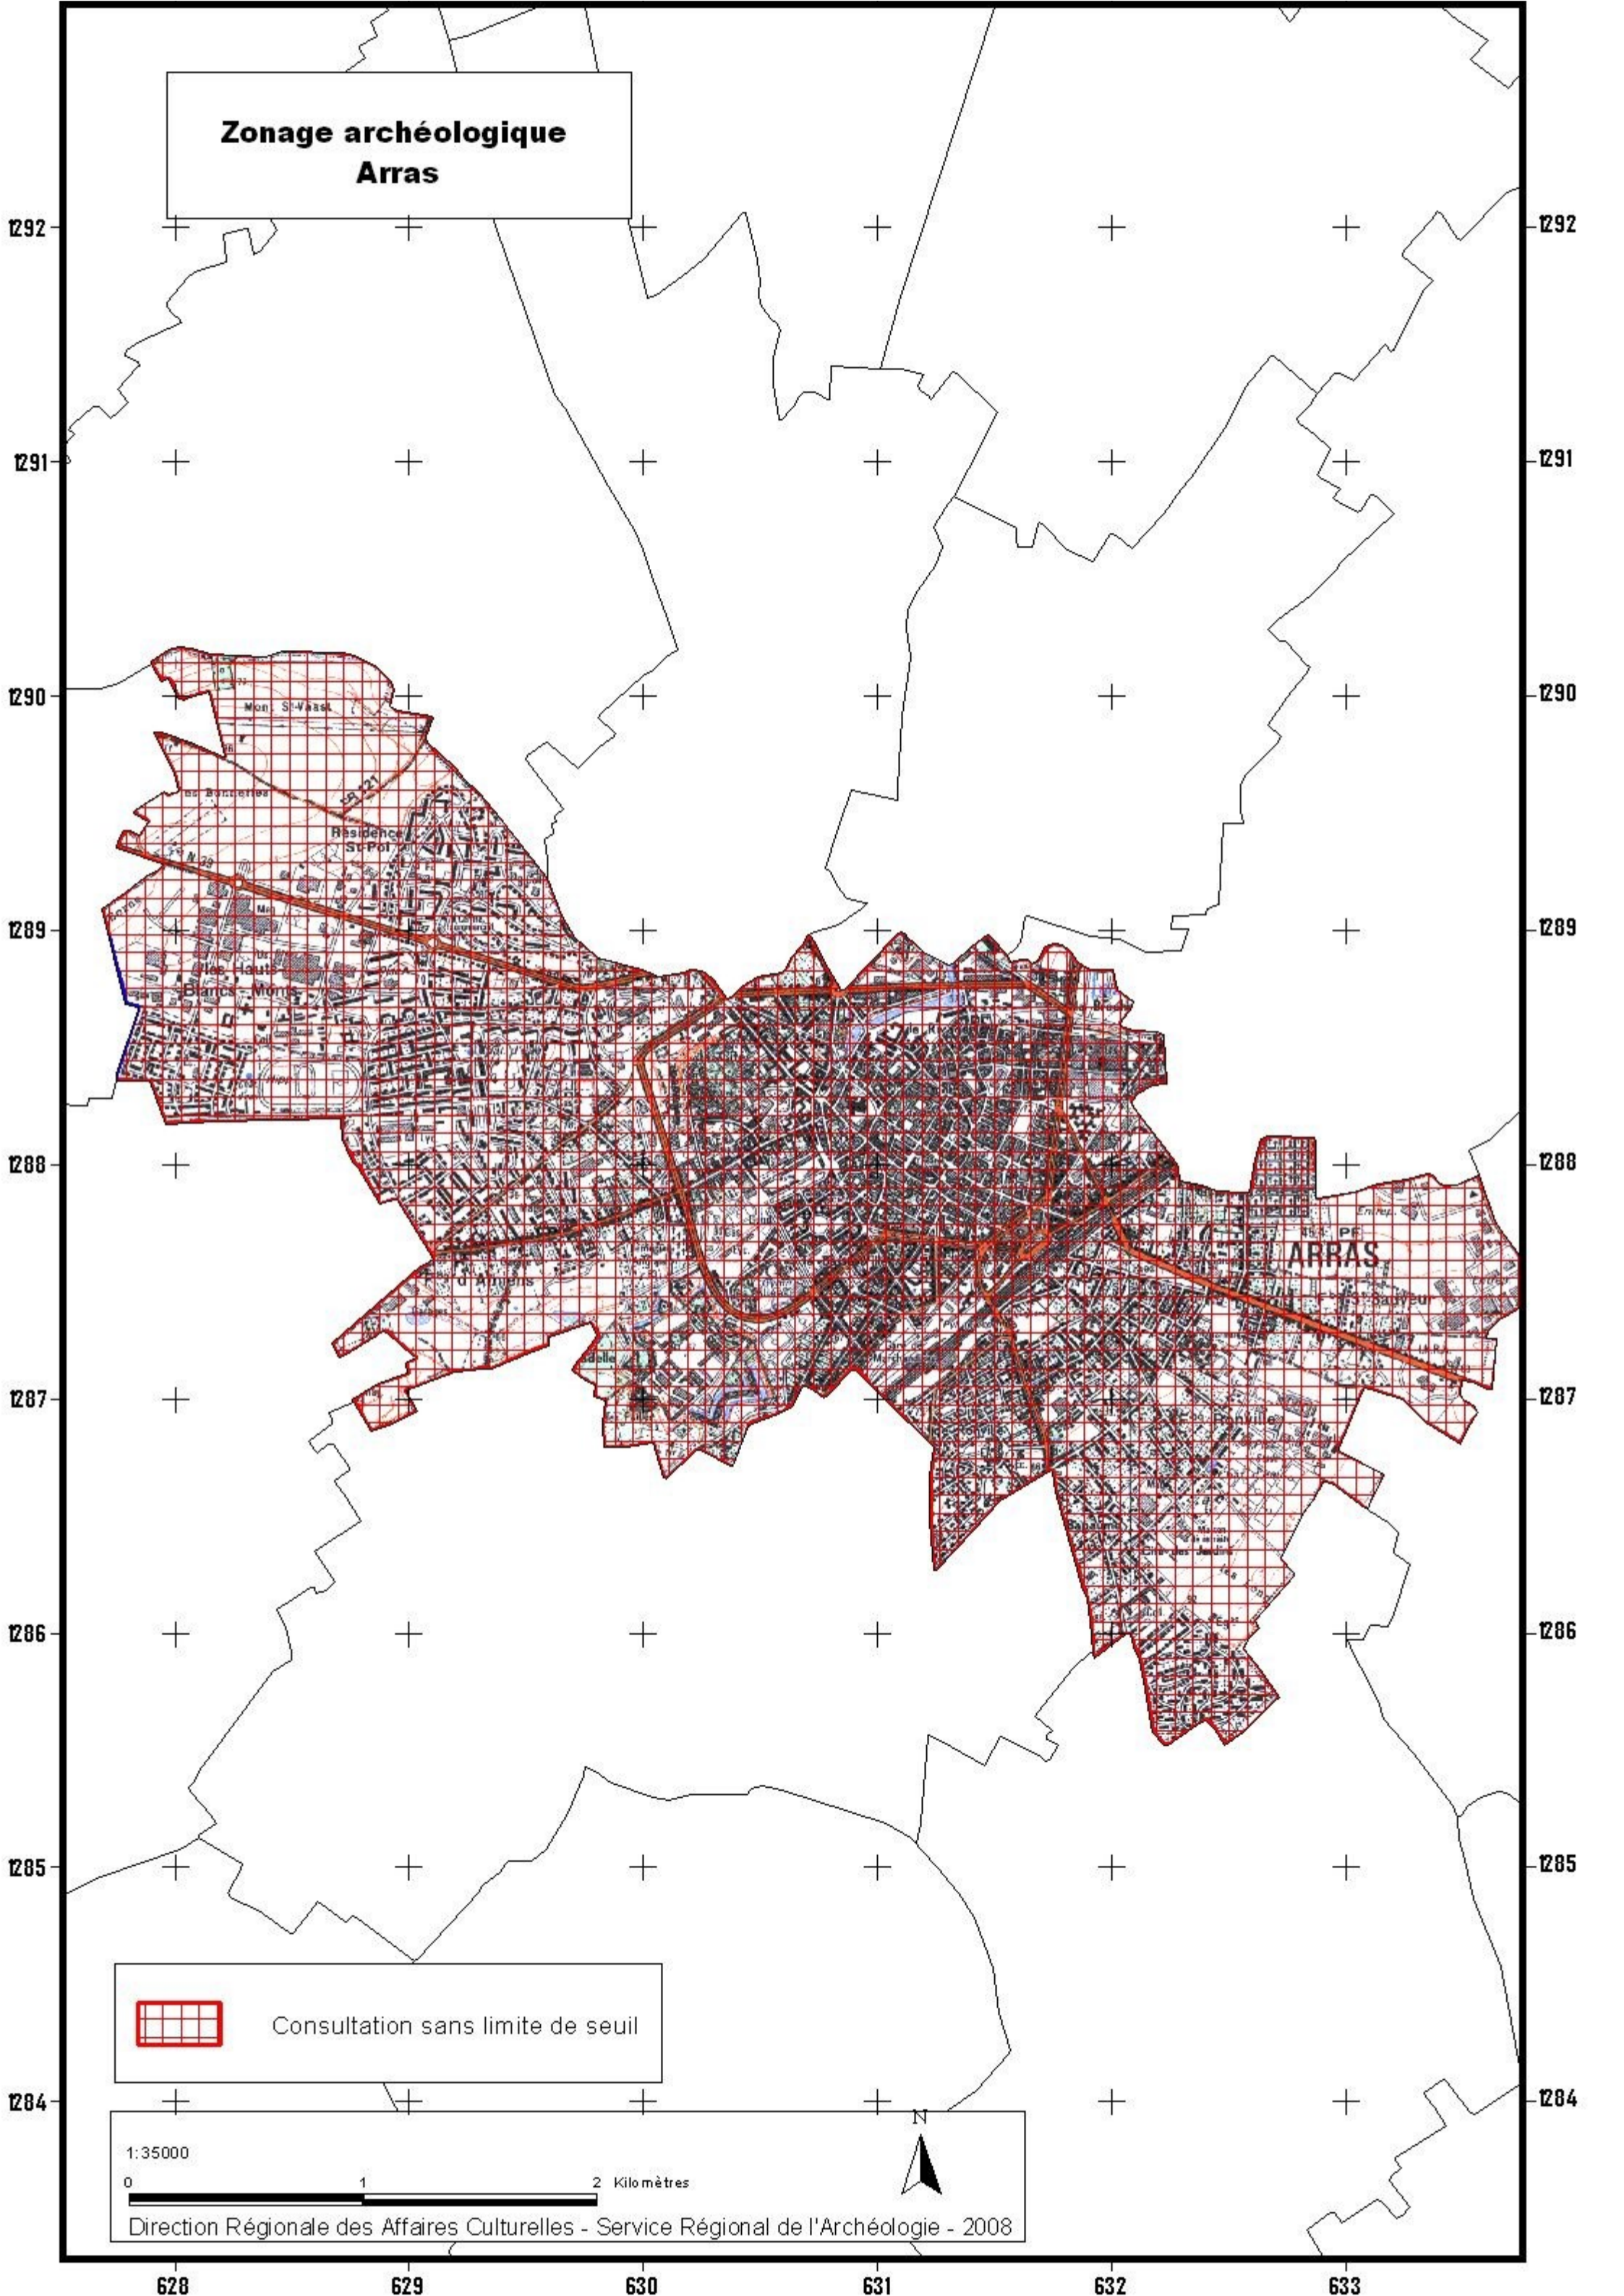

# Zonage archéologique Arras

Consultation sans limite de seuil

1:35000

0 1 2 Kilomètres

Direction Régionale des Affaires Culturelles - Service Régional de l'Archéologie - 2008

628

629

630

631

632

633

284

285

286

287

288

289

290

291

292

284

285

286

287

288

289

290

291

292