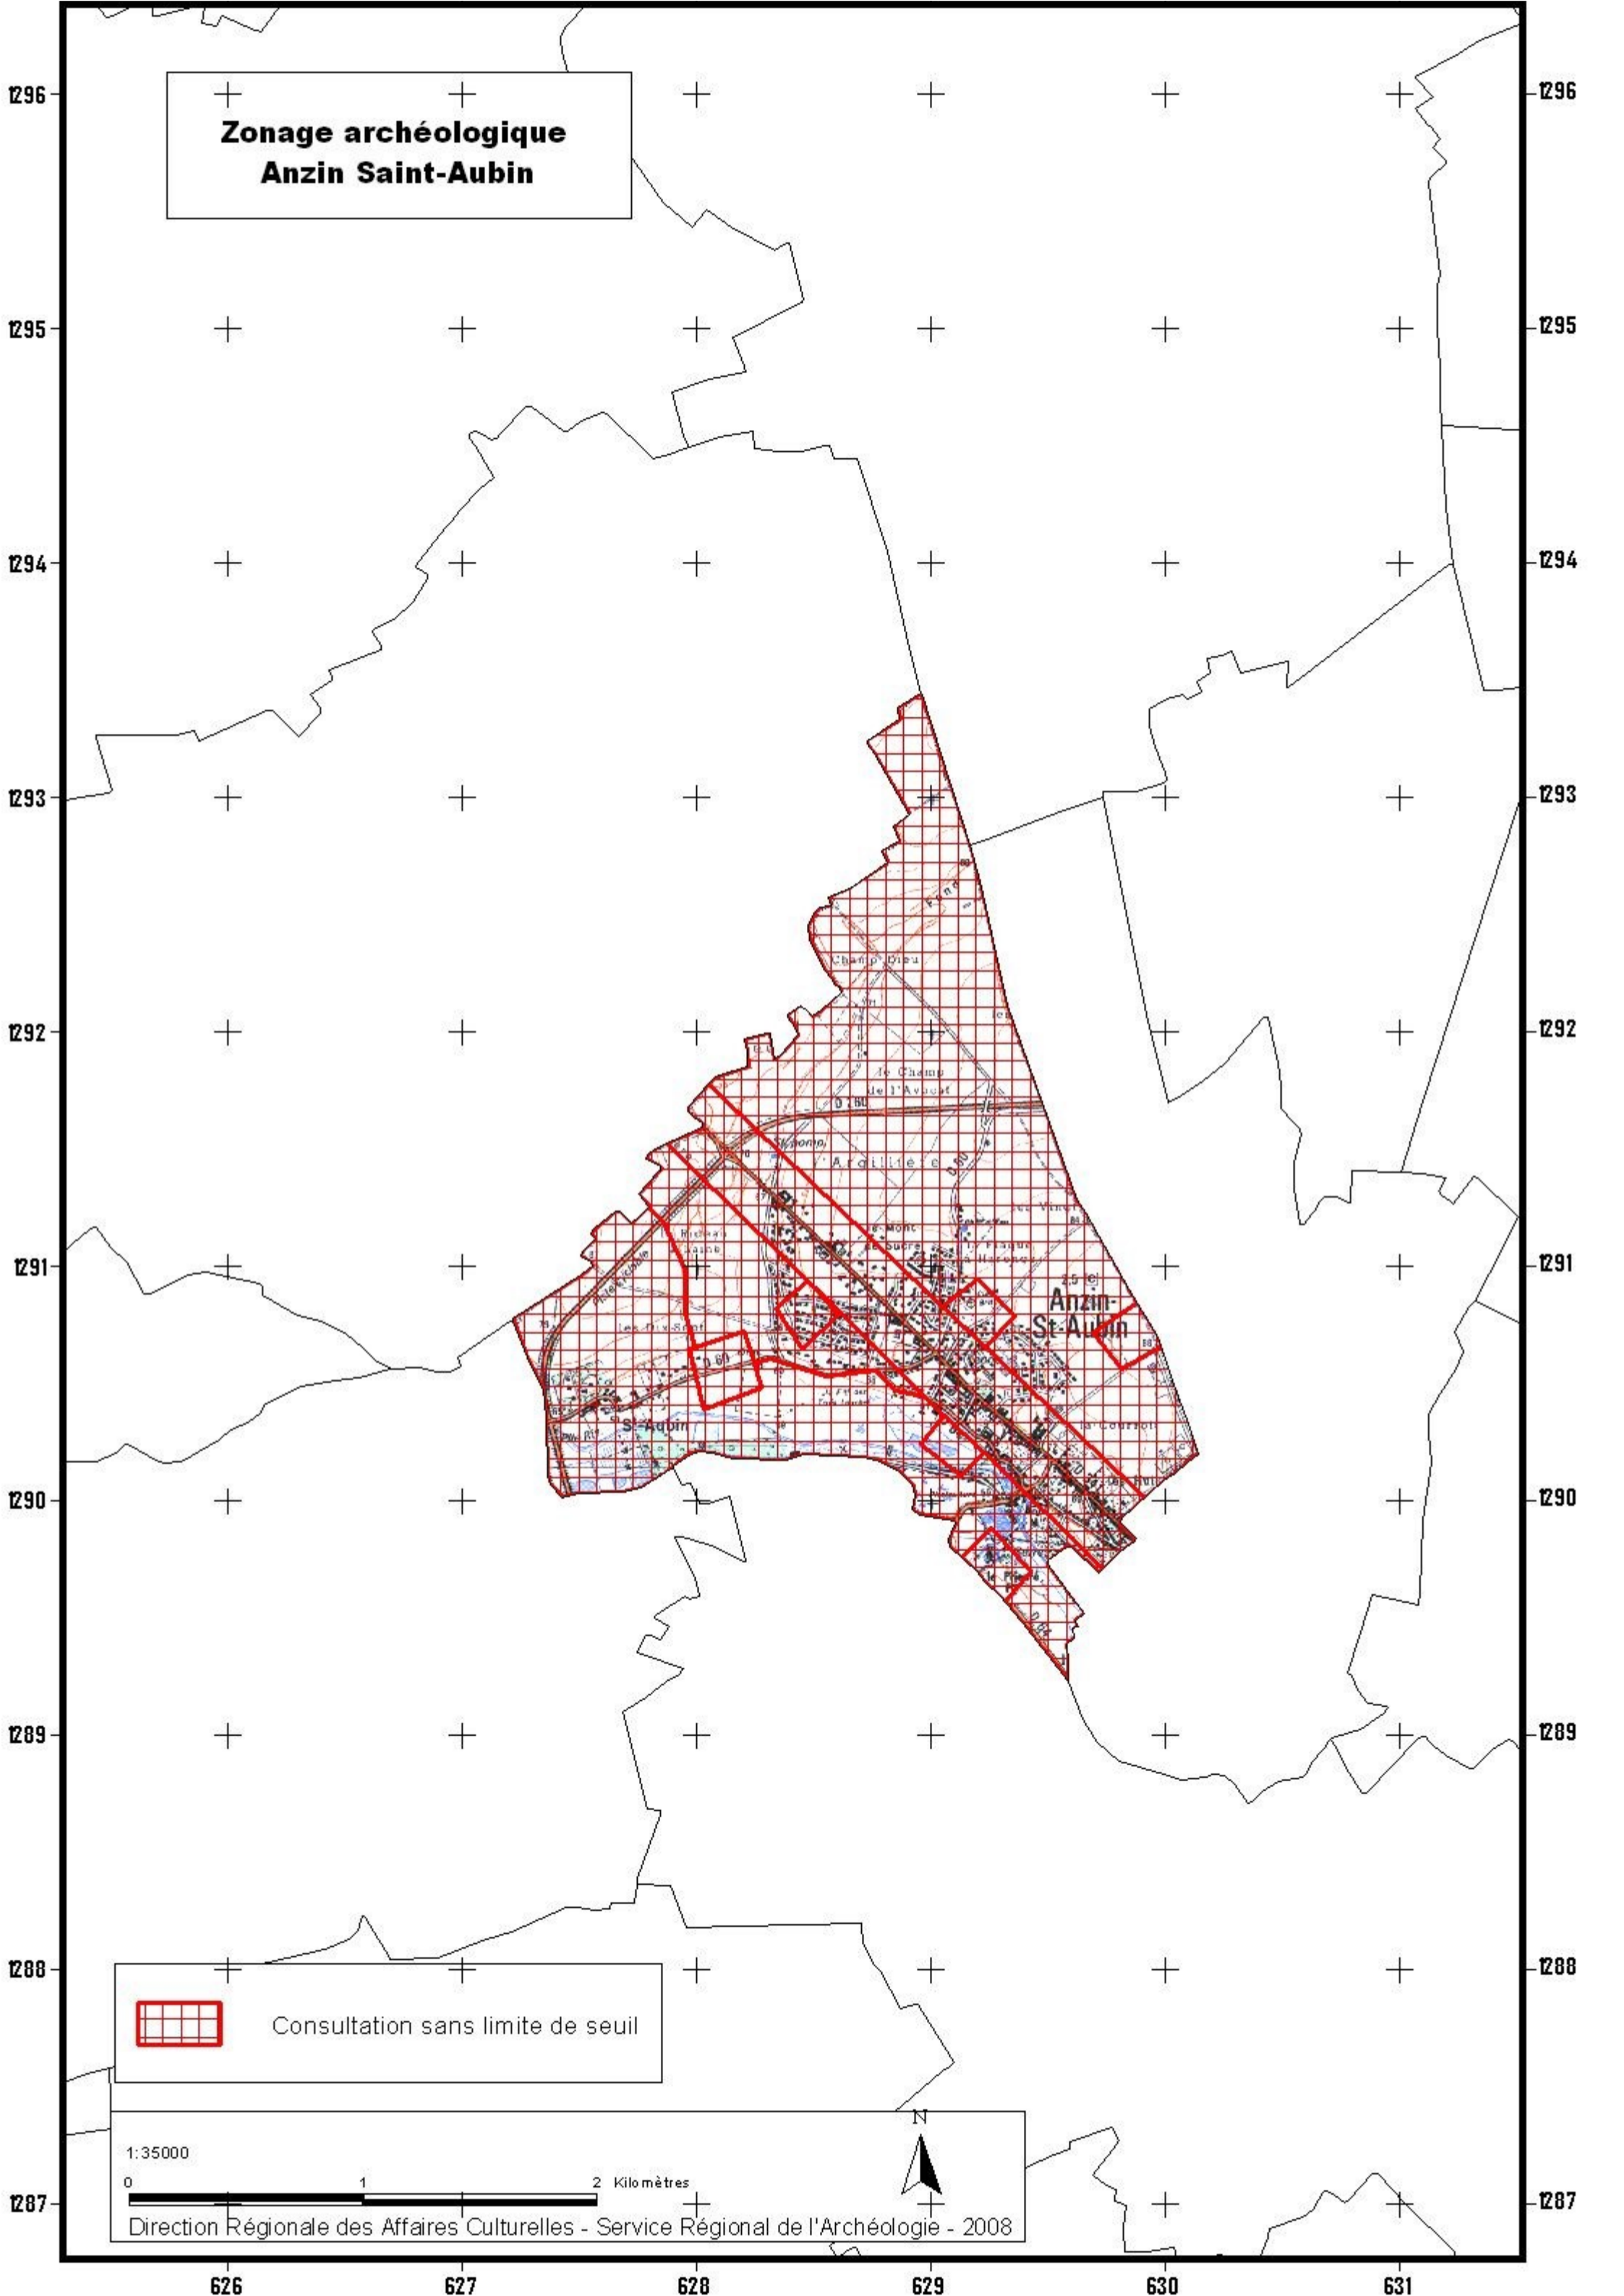

**Zonage archéologique
Anzin Saint-Aubin**

 Consultation sans limite de seuil

1:35000

0 1 2 Kilomètres

Direction Régionale des Affaires Culturelles - Service Régional de l'Archéologie - 2008

626

627

628

629

630

631

287

288

289

290

291

292

293

294

295

296

287

288

289

290

291

292

293

294

295

296