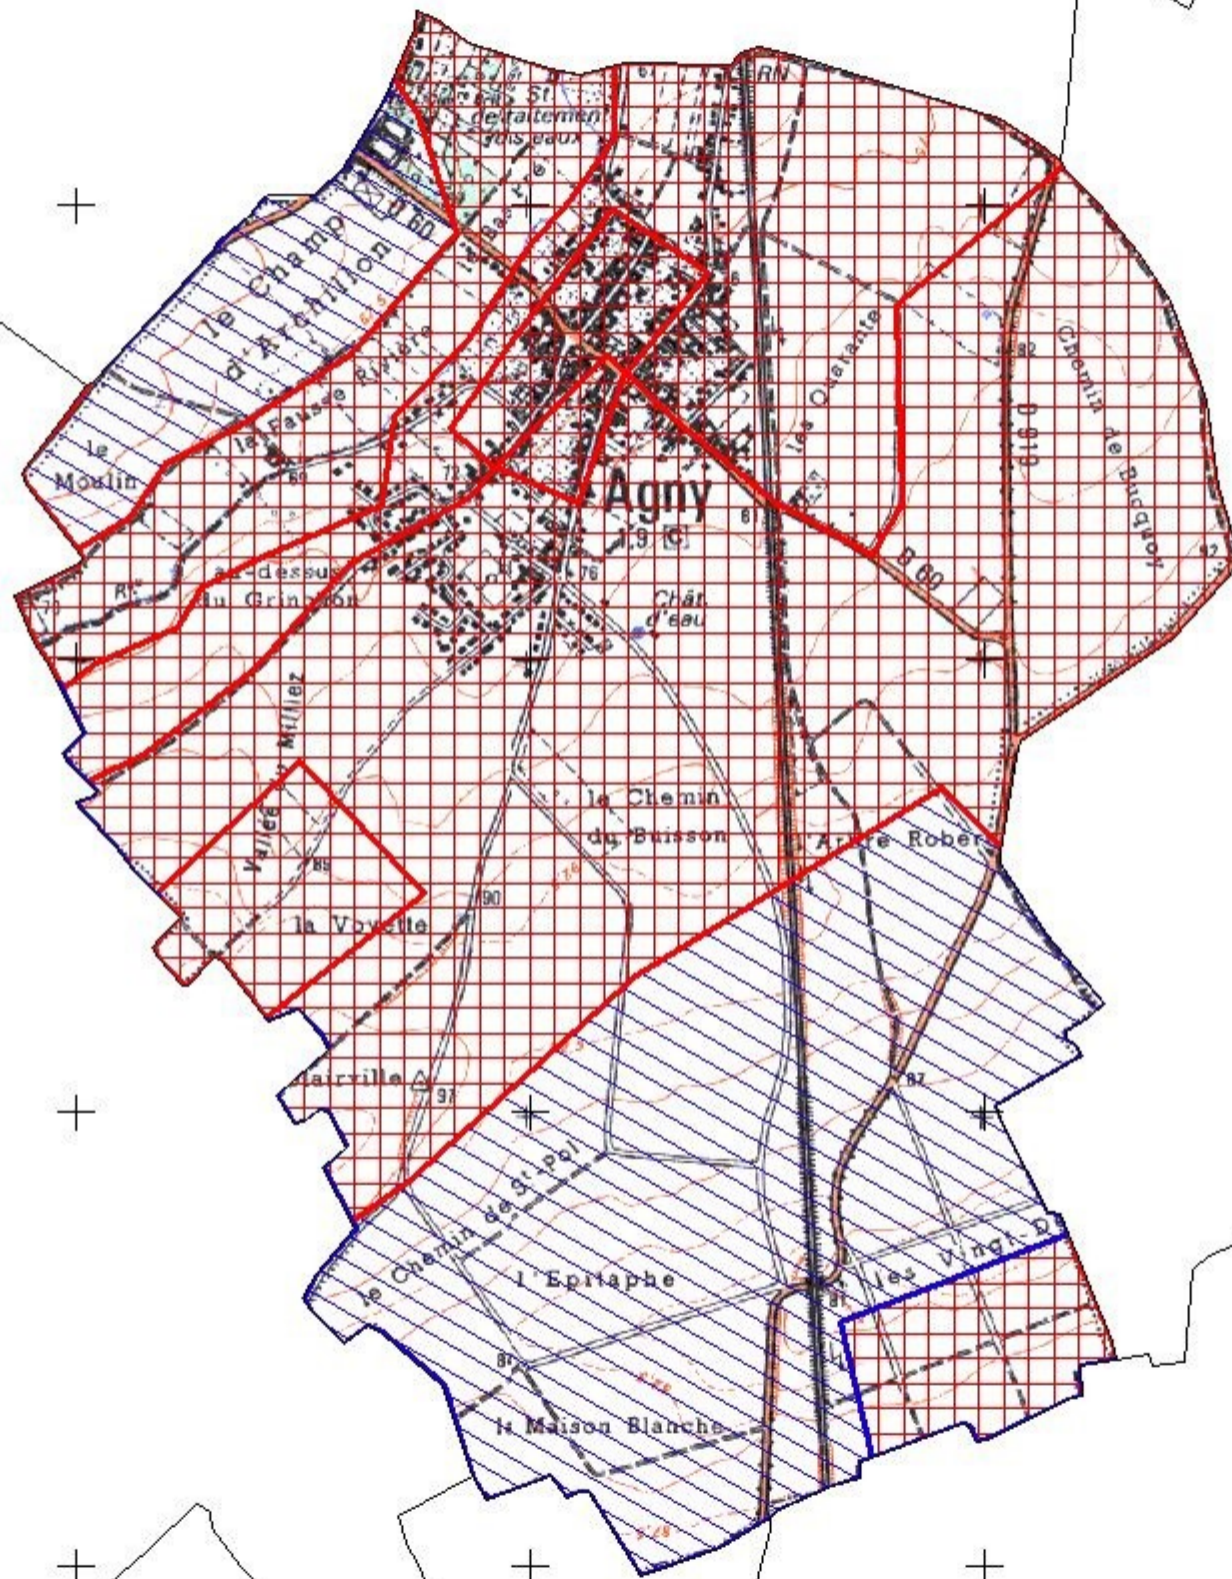

Zonage archéologique Agnny

Consultation sans limite de seuil

Seuil de consultation à 5 000m²

1:25000

0 1 2 Kilomètres

N

Direction Régionale des Affaires Culturelles - Service Régional de l'Archéologie - 2008

629

630

631

632