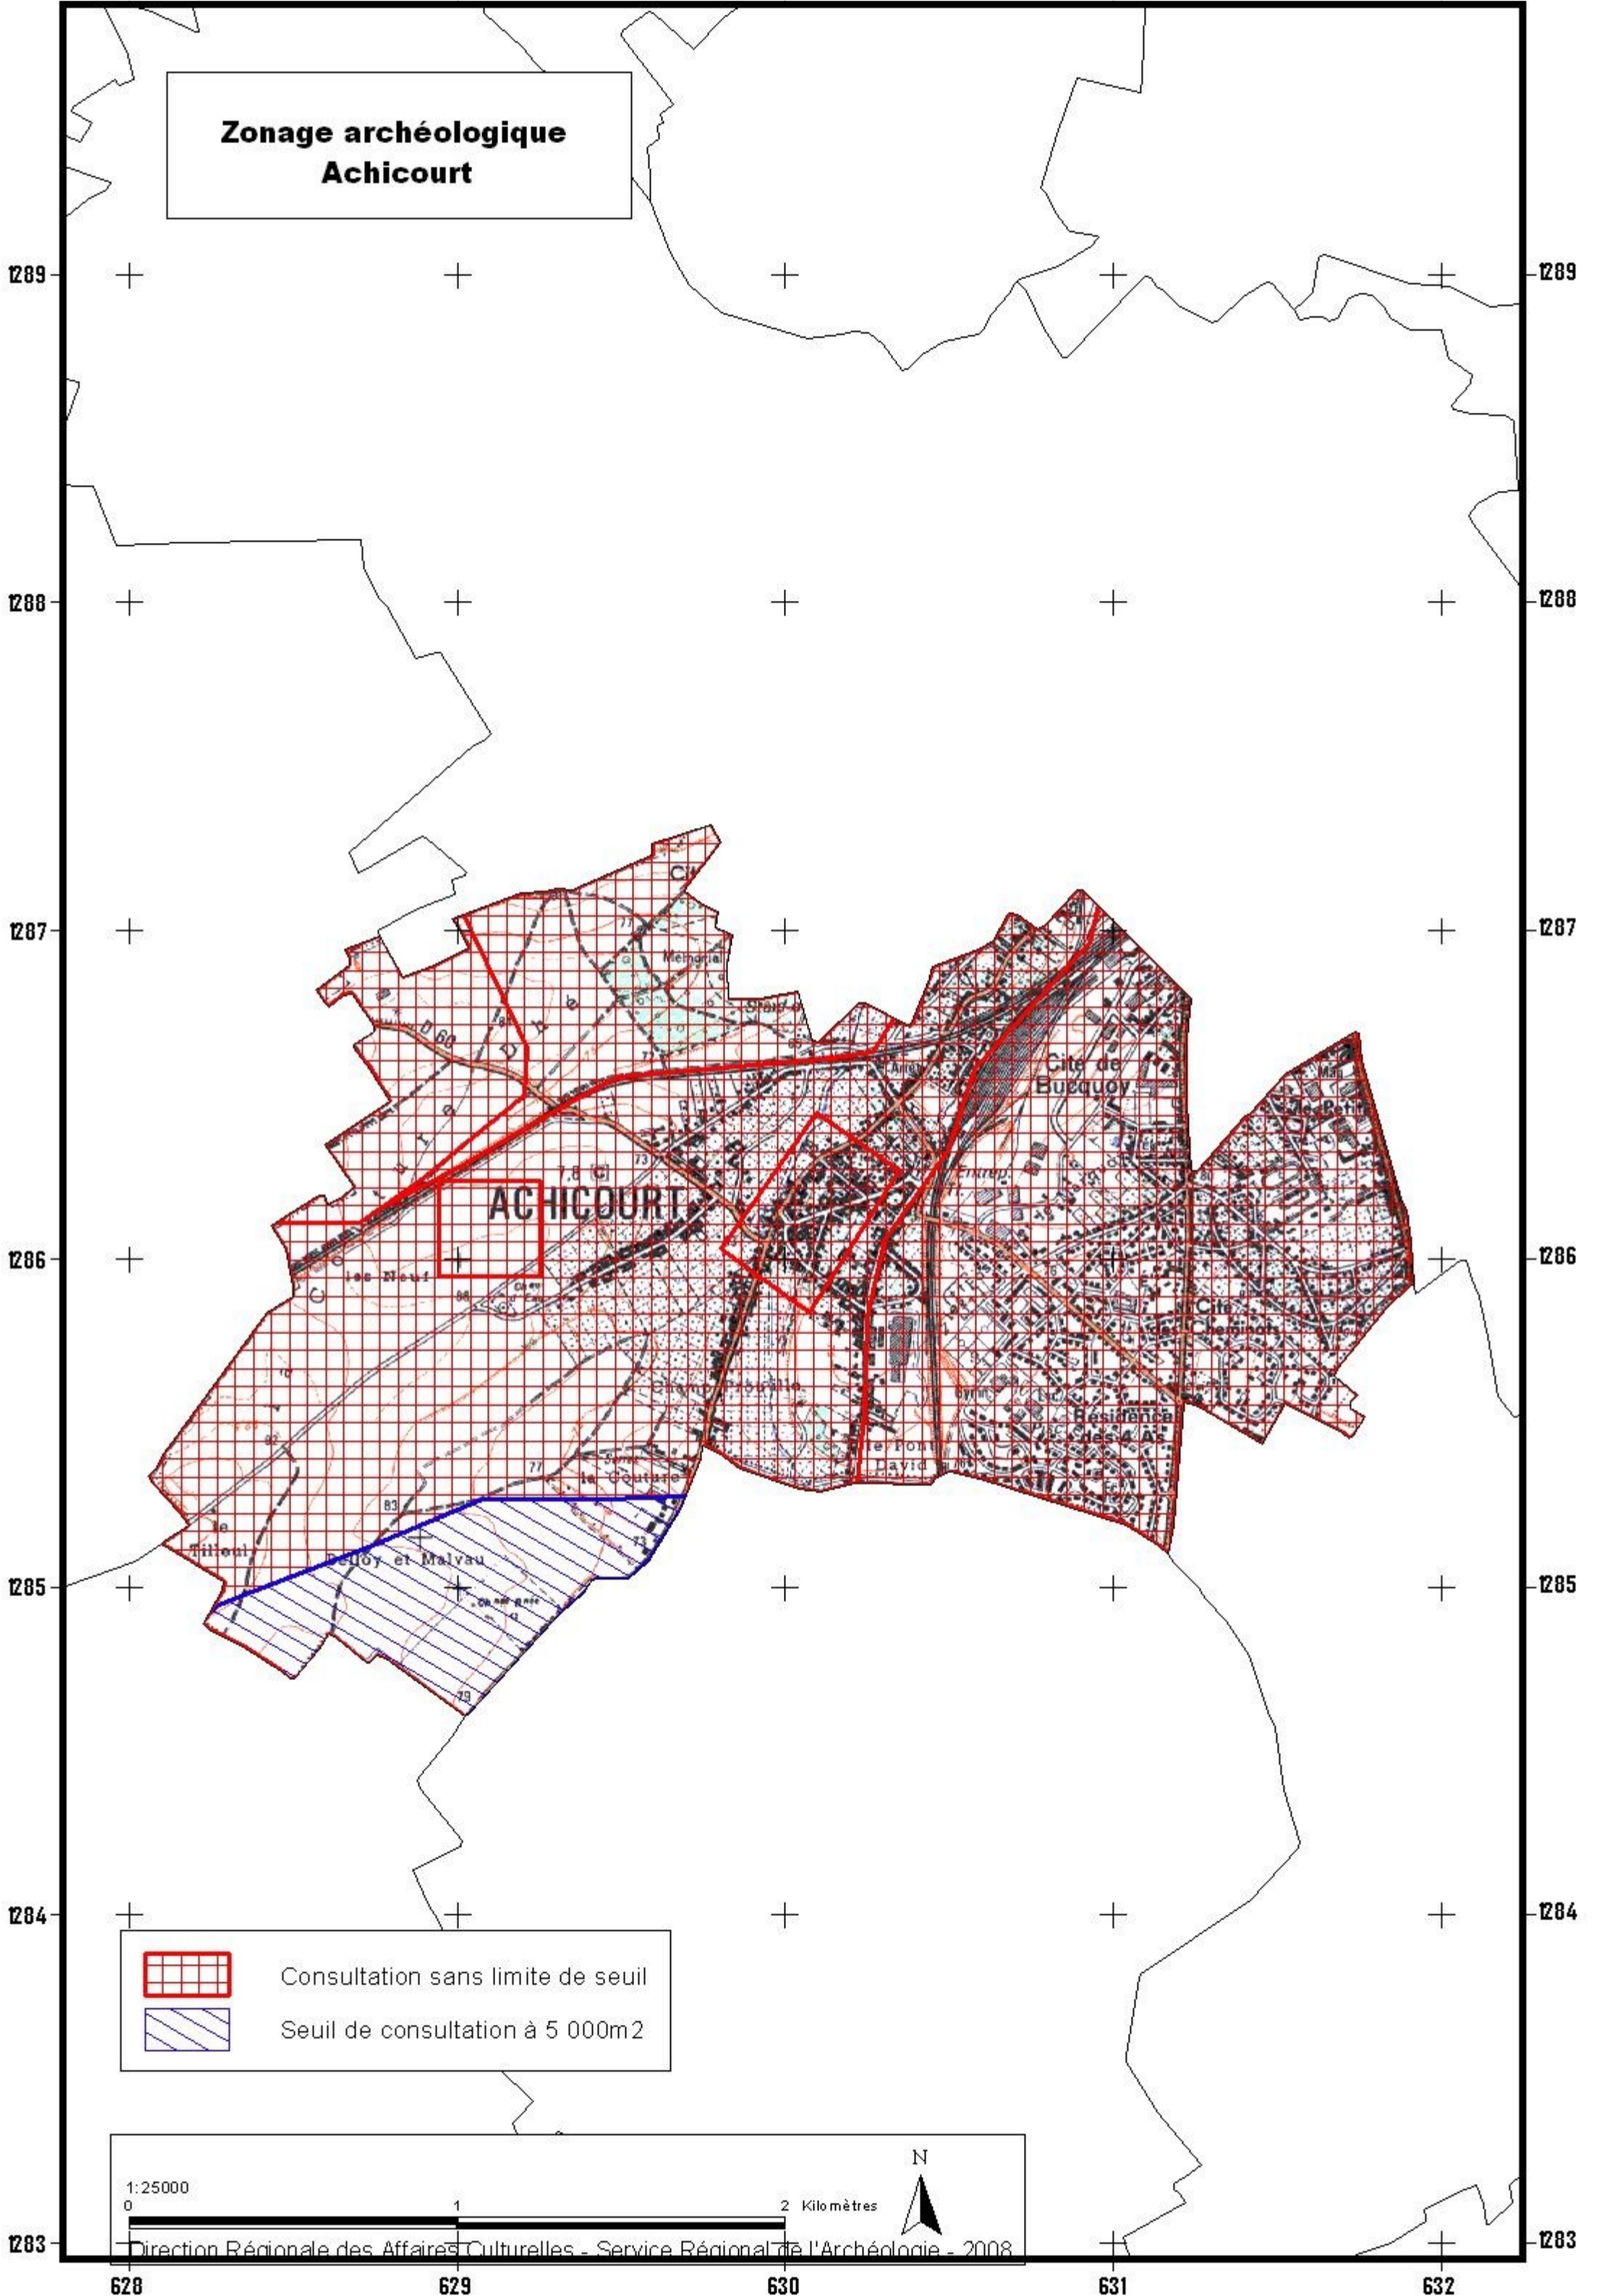

Zonage archéologique Achicourt

	Consultation sans limite de seuil
	Seuil de consultation à 5 000m ²

1:25000
0 1 2 Kilomètres
N
Direction Régionale des Affaires Culturelles - Service Régional de l'Archéologie - 2008

628 629 630 631 632

289
288
287
286
285
284
283

289
288
287
286
285
284
283