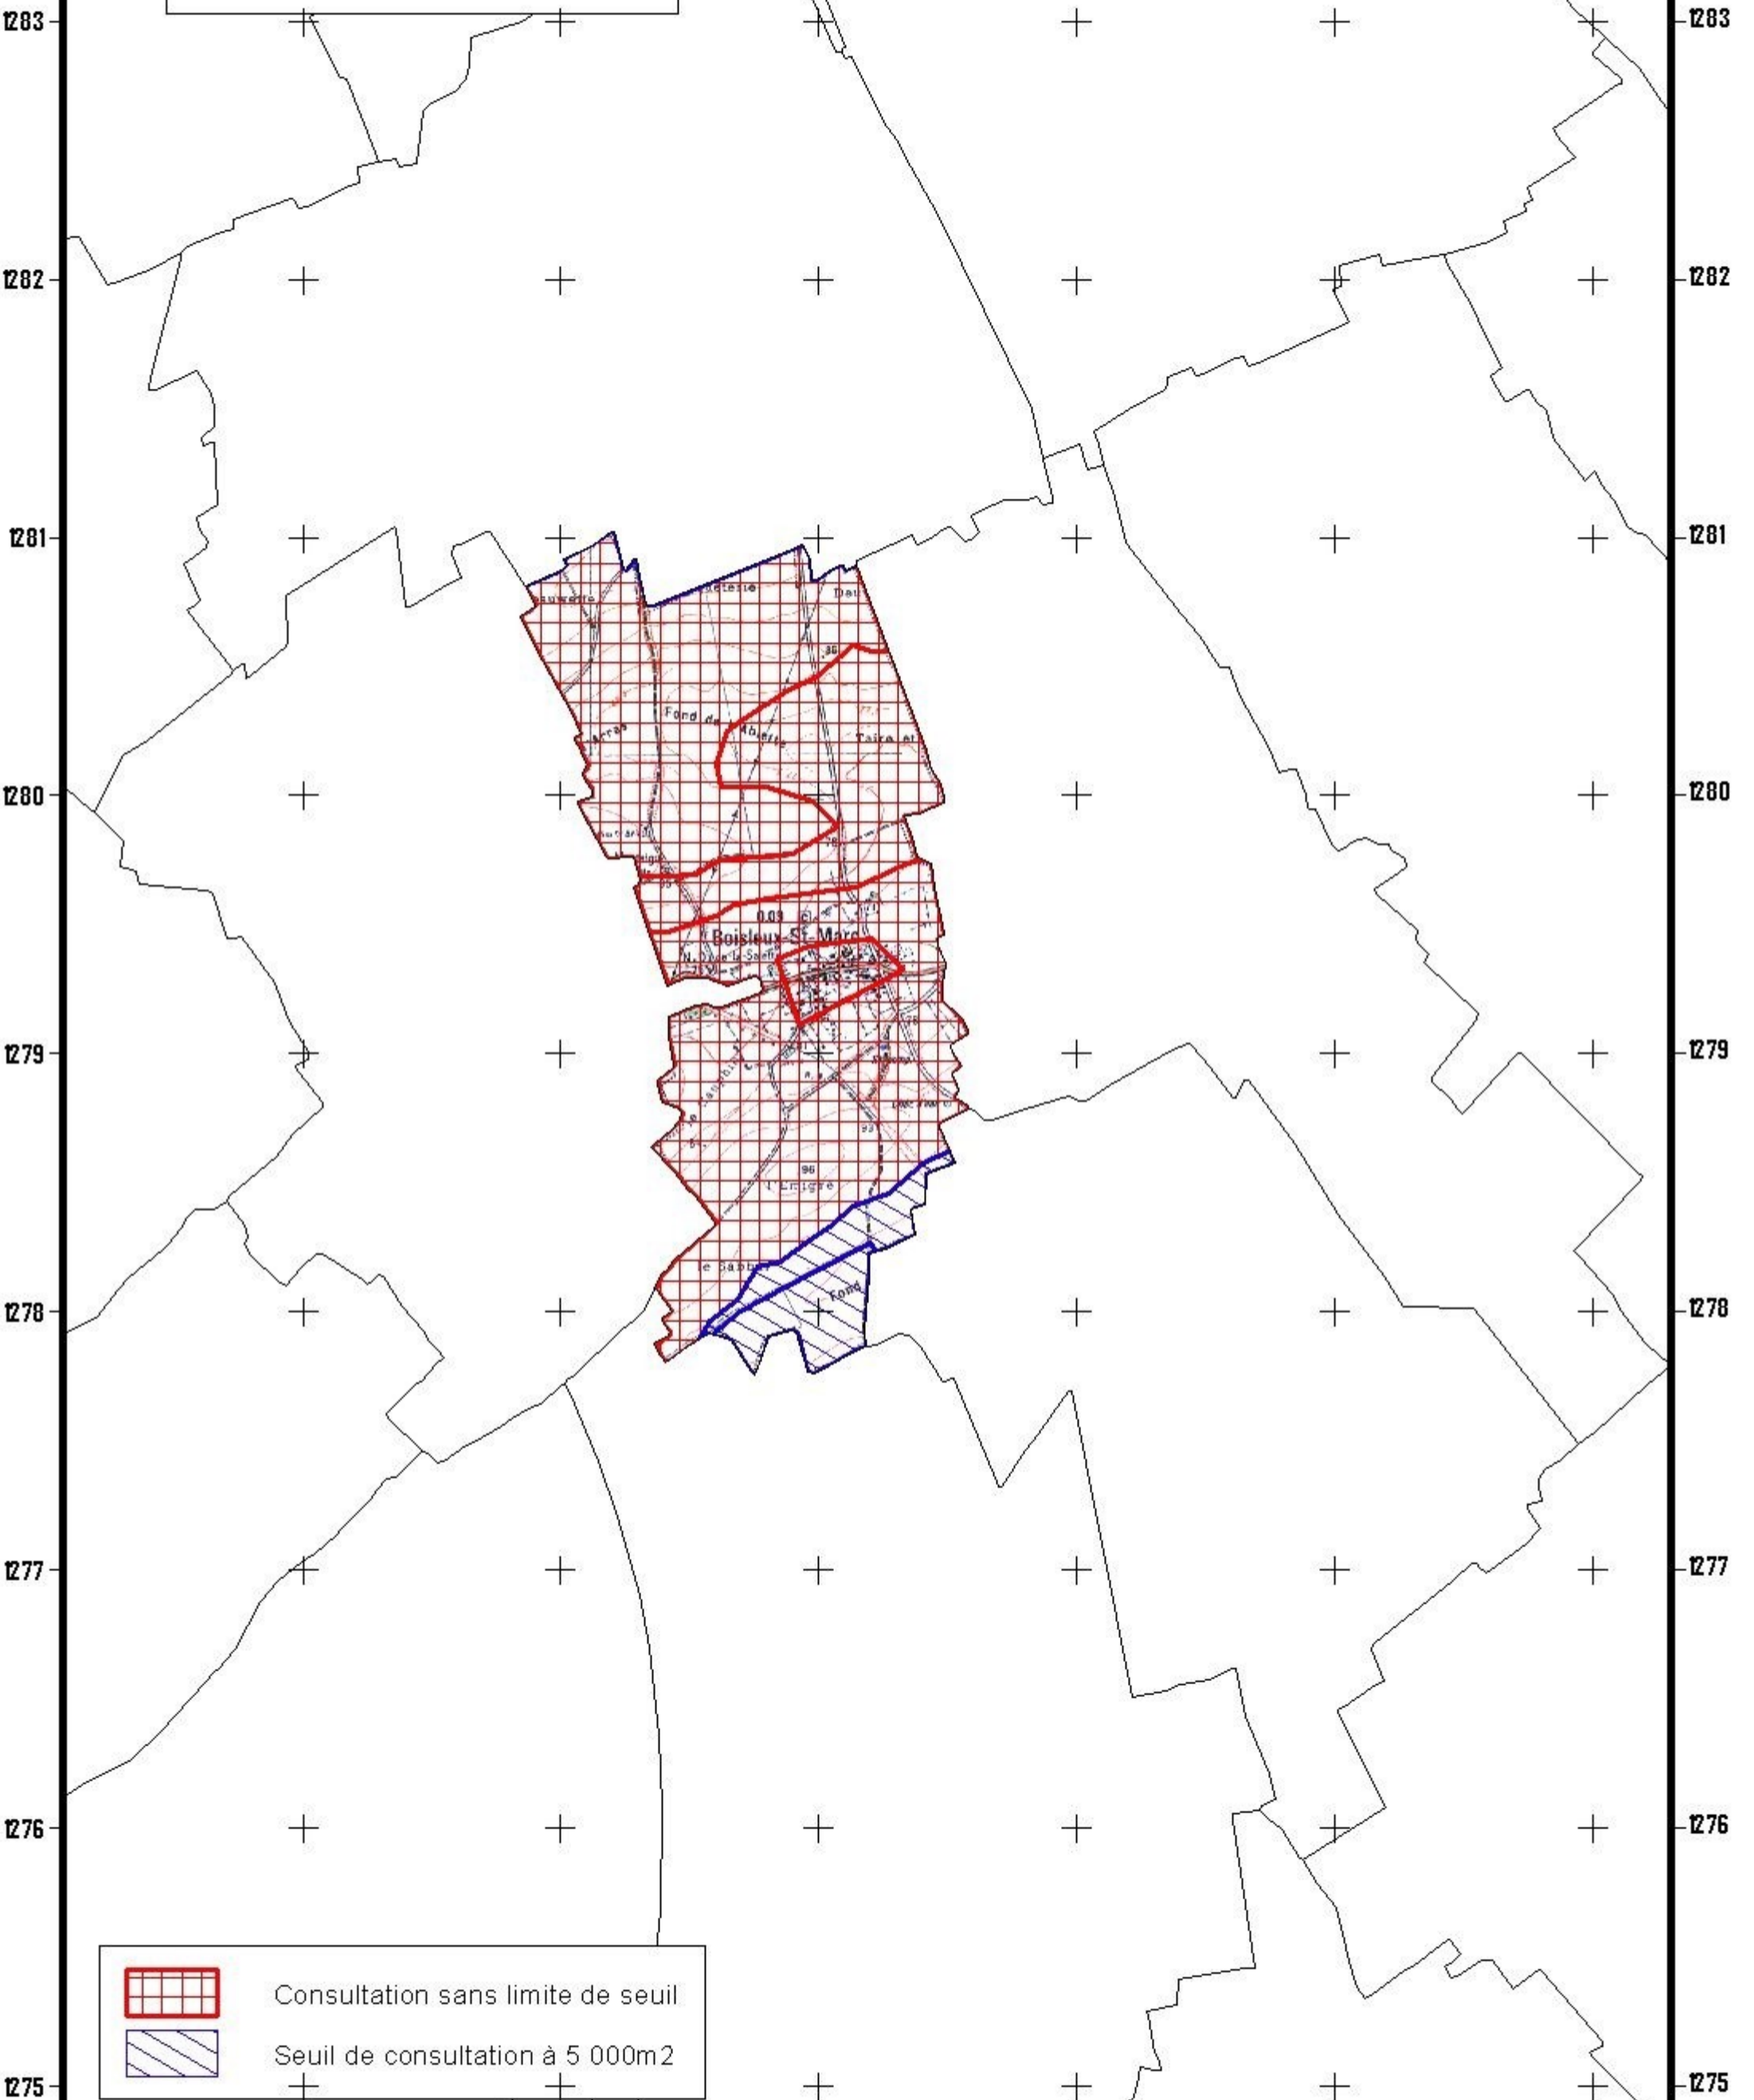

**Zonage archéologique
Boisieux-Saint-Marc**

	Consultation sans limite de seuil
	Seuil de consultation à 5 000m ²

1:35000
0 1 2 Kilomètres

N

Direction Régionale des Affaires Culturelles - Service Régional de l'Archéologie - 2008

631 632 633 634 635 636